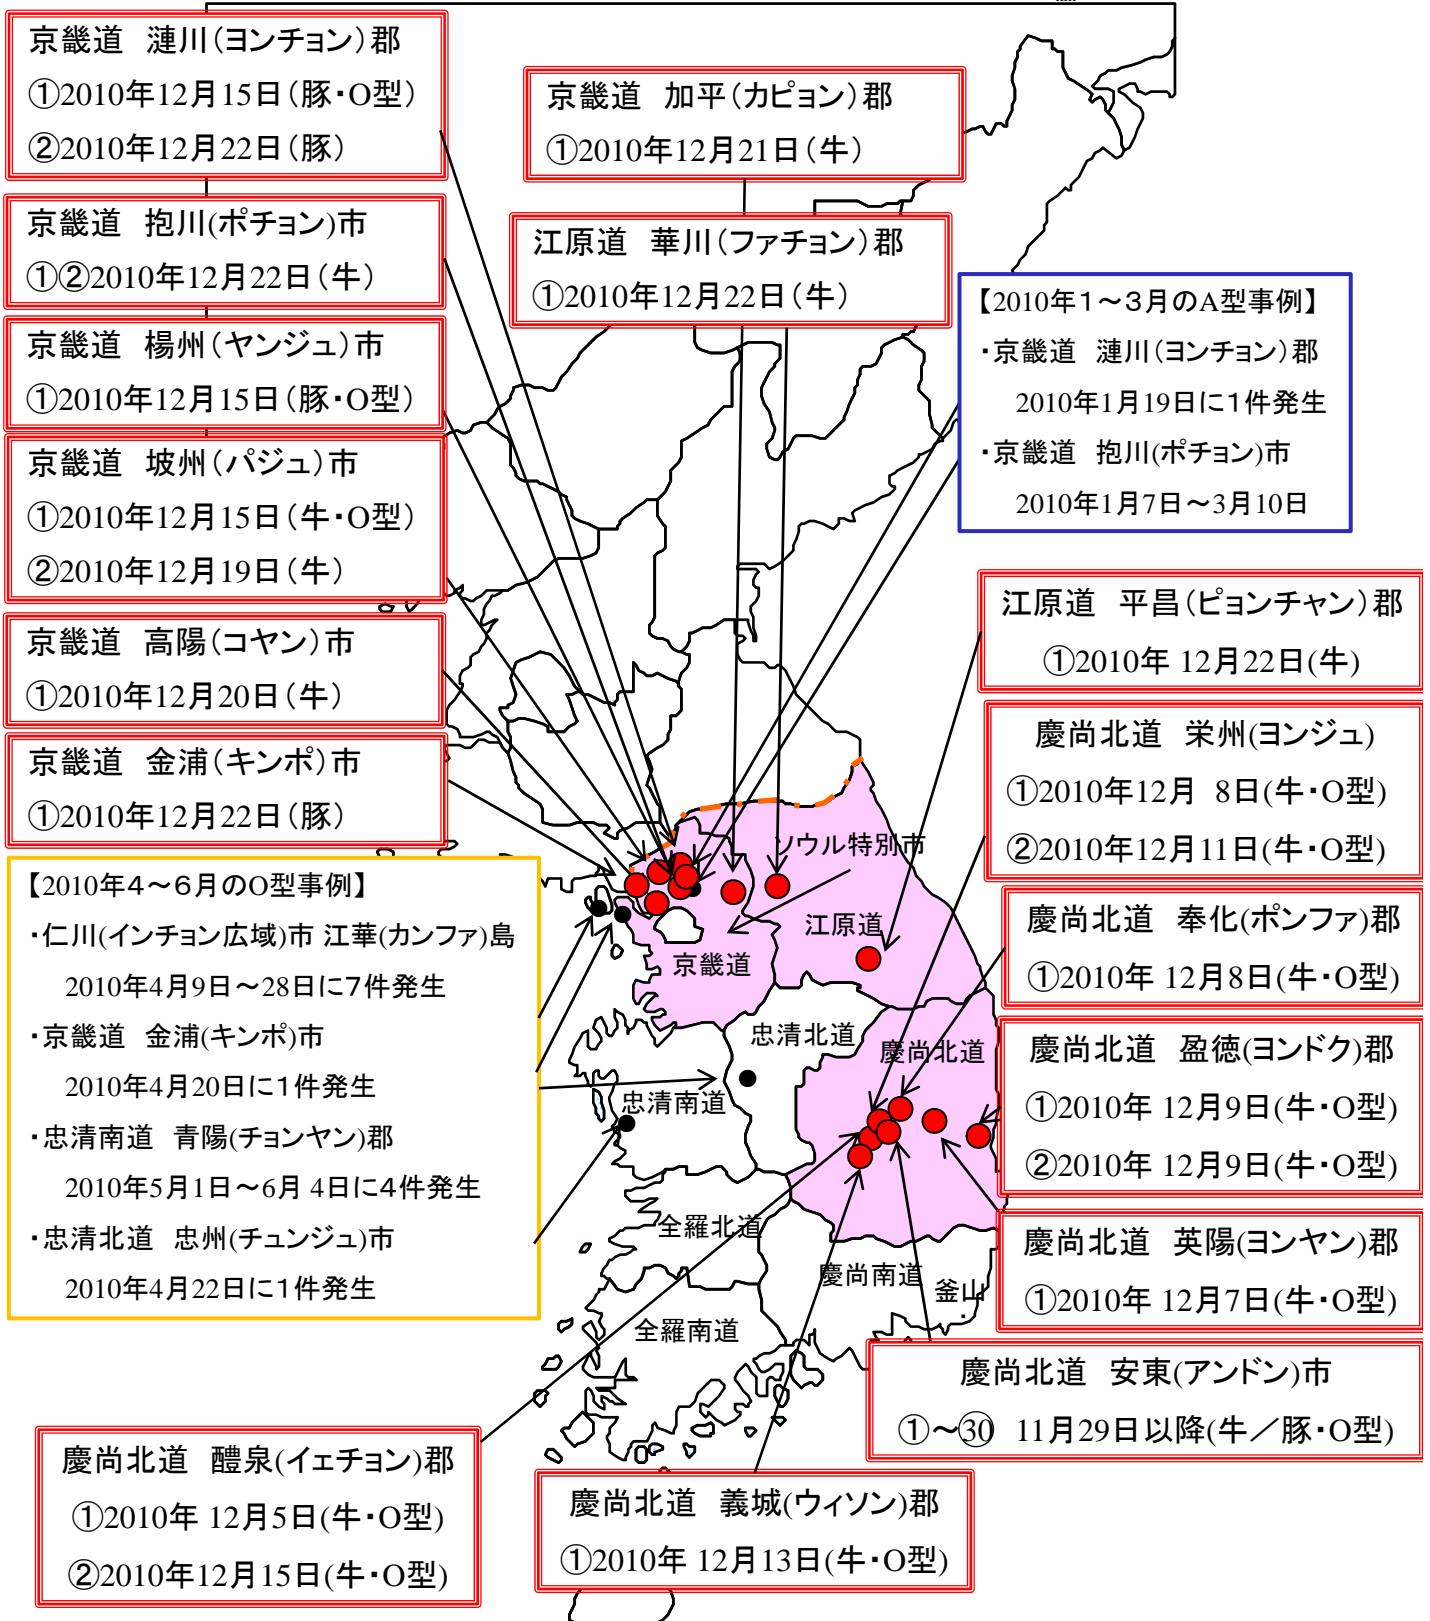

# 韓国における口蹄疫の発生状況

### 【2010年12月22日時点の報道情報】

11月29日以降の一連の発生により、  
1,289農家の家畜約22万5千頭を殺処分予定