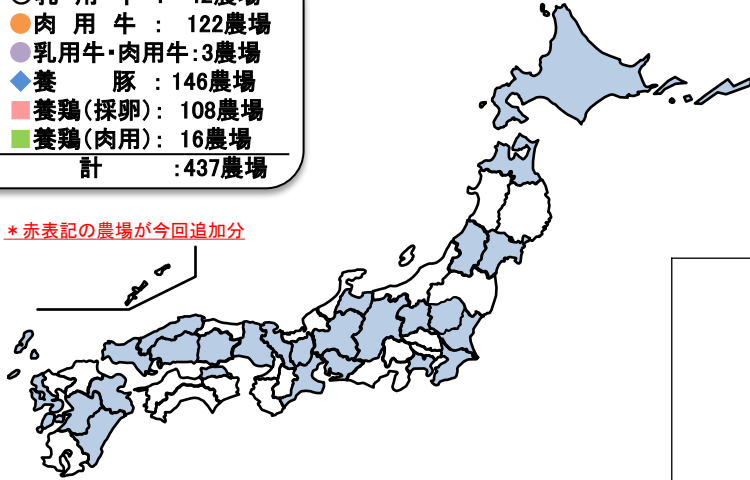

農場HACCP認証農場(1/7)(乳用牛)

★農場HACCP認証マーク製品貼付許可

令和8年6月5日現在

- 乳用牛：42農場
- 肉用牛：122農場
- 乳用牛・肉用牛：3農場
- ◆養豚：146農場
- 養鶏(採卵)：108農場
- 養鶏(肉用)：16農場
- 計：437農場

*赤表記の農場が今回追加分

農場HACCP認証マーク

<●乳用牛・肉用牛:3農場>

千葉県	千葉県立農業大学校(牛)
長野県	株式会社長門牧場(★)
熊本県	菊池地域農業協同組合キャトルブリーディングステーション事業所

<○乳用牛:42農場>

北海道	有限会社藤井牧場
	及川牧場
	株式会社ノベルズデーリーファーム
	株式会社Kalm角山
	株式会社CONNECT
	株式会社TACSLしべちゃ
	株式会社学林ファーム
	北海道標茶高等学校
	大谷牧場
	株式会社 マドリン
	株式会社ブルーフィッシュ
	☆Happy Land☆安達牧場
	有限会社 妹背牛牧場
	有限会社レークヒル牧場
十勝鉄道株式会社 清川農場	
独立行政法人家畜改良センター新冠牧場	
株式会社サンエイ牧場	
七海牧場	
岩手県	独立行政法人家畜改良センター岩手牧場
山形県	はまだ牧場
群馬県	有限会社増茂デイリー
	須藤牧場(★)
	株式会社グローリーデリーファーム
	株式会社 和洋デリーファーム 第3農場
	有限会社小菅牧場
株式会社西ハルナファーム古賀良牧場	
千葉県	皆川牧場
	株式会社近藤牧場
	千葉県立旭農業高等学校 畜産科農場(酪農専攻)
	金子牧場合同会社
神奈川県	株式会社雪印こどもの国牧場
	株式会社石田牧場
新潟県	佐野牧場
	株式会社神田酪農(★)
静岡県	株式会社Graceland
京都府	有限会社 丹後ジャージー牧場
鳥取県	有限会社岸田牧場(★)
岡山県	公益財団法人中国四国酪農大学校附属農場
	有限会社安富牧場(★)
	株式会社こはら
香川県	有限会社将基酪農 鮎滝ファーム
熊本県	Winner Made Holsteins

農場HACCP認証農場(2/7)(肉用牛)

★農場HACCP認証マーク製品貼付許可

令和8年6月5日現在

- 乳用牛：42農場
- 肉用牛：122農場
- 乳用牛・肉用牛：3農場
- ◆養豚：146農場
- 養鶏(採卵)：108農場
- 養鶏(肉用)：16農場
- 計：437農場

*赤表記の農場が今回追加分

農場HACCP認証マーク

栃木県	株式会社敷島ファーム那須第1牧場
	株式会社敷島ファーム那須第2牧場
	株式会社敷島ファーム那須第3牧場
	株式会社敷島ファーム那須第4牧場
	株式会社敷島ファーム那須第5牧場
	株式会社野村牧場
群馬県	株式会社佐藤牧場
	有限会社前日光ファーム(★)
	株式会社長谷川農場
	有限会社鳥山牧場(★)