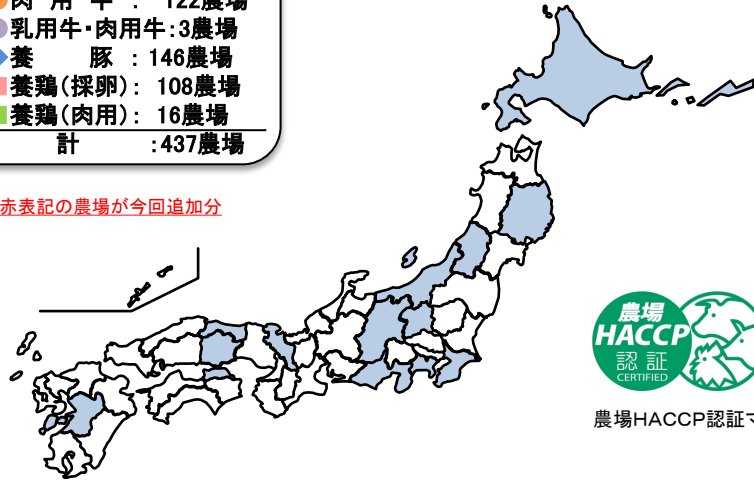

農場HACCP認証農場(1/7)(乳用牛)

★農場HACCP認証マーク製品貼付許可

令和8年6月5日現在

- 乳用牛：42農場
- 肉用牛：122農場
- 乳用牛・肉用牛：3農場
- ◆養豚：146農場
- 養鶏(採卵)：108農場
- 養鶏(肉用)：16農場
- 計：437農場

*赤表記の農場が今回追加分

農場HACCP認証マーク

<●乳用牛・肉用牛:3農場>

千葉県	千葉県立農業大学校(牛)
長野県	株式会社長門牧場(★)
熊本県	菊池地域農業協同組合キャトルブリーディングステーション事業所

<○乳用牛:42農場>

北海道	有限会社藤井牧場
	及川牧場
	株式会社ノベルズデーリーファーム
	株式会社Kalm角山
	株式会社CONNECT
	株式会社TACSLしべちゃ
	株式会社学林ファーム
	北海道標茶高等学校
	大谷牧場
	株式会社 マドリン
	株式会社ブルーフィッシュ
	☆Happy Land☆安達牧場
	有限会社 妹背牛牧場
	有限会社レークヒル牧場
十勝鉄道株式会社 清川農場	
独立行政法人家畜改良センター新冠牧場	
株式会社サンエイ牧場	
七海牧場	
岩手県	独立行政法人家畜改良センター岩手牧場
山形県	はまだ牧場
群馬県	有限会社増茂デイリー
	須藤牧場(★)
	株式会社グローリーデリーファーム
	株式会社 和洋デリーファーム 第3農場
	有限会社小菅牧場
株式会社西ハルナファーム古賀良牧場	
千葉県	皆川牧場
	株式会社近藤牧場
	千葉県立旭農業高等学校 畜産科農場(酪農専攻)
	金子牧場合同会社
神奈川県	株式会社雪印こどもの国牧場
	株式会社石田牧場
新潟県	佐野牧場
	株式会社神田酪農(★)
静岡県	株式会社Graceland
京都府	有限会社 丹後ジャージー牧場
鳥取県	有限会社岸田牧場(★)
岡山県	公益財団法人中国四国酪農大学校附属農場
	有限会社安富牧場(★)
	株式会社こはら
香川県	有限会社将基酪農 鮎滝ファーム
熊本県	Winner Made Holsteins