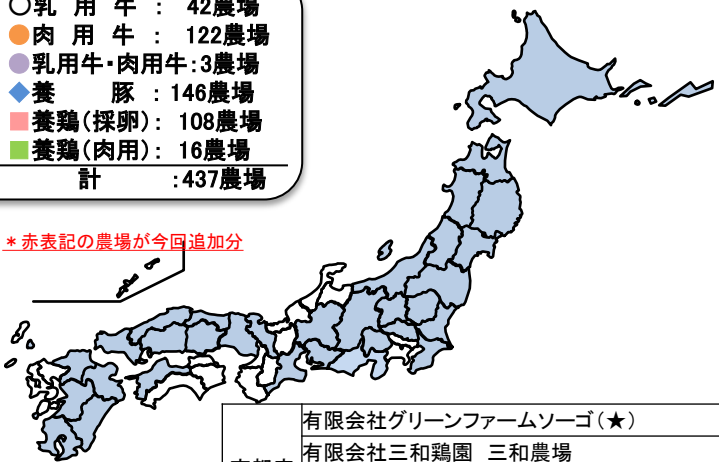

農場HACCP認証農場(4/7)(養鶏(採卵))

令和8年6月5日現在

★農場HACCP認証マーク製品貼付許可

< ■養鶏(採卵):108農場 >

- 乳用牛: 42農場
- 肉用牛: 122農場
- 乳用牛・肉用牛: 3農場
- ◆養豚: 146農場
- 養鶏(採卵): 108農場
- 養鶏(肉用): 16農場
- 計: 437農場

*赤表記の農場が今回追加分

農場HACCP認証マーク

京都府	有限会社グリーンファームソーゴ(★) 有限会社三和鶏園 三和農場 京都府立農芸高等学校 有限会社三和鶏園 亀岡農場
兵庫県	株式会社N.G.C.赤穂農場
鳥取県	有限会社小川養鶏場
島根県	木次ファーム 有限会社 旭養鶏舎
岡山県	アルム株式会社 熊山農場
広島県	有限会社ゆう食品 楡の木ファーム
山口県	有限会社よしわエッグファーム
愛媛県	JAえひめフレッシュフーズ株式会社菅沢育成場 愛媛飼料産業株式会社菊間ファーム JAえひめフレッシュフーズ 卵卵中野ファーム JAえひめフレッシュフーズ株式会社 来第一農場
福岡県	株式会社ヒラノのたまご福岡本場 (旧名称:株式会社平野養鶏場福岡本場) 株式会社野上養鶏場(★)
熊本県	株式会社ココファーム 株式会社エミー 上ノ原農場 株式会社緒方エッグファーム(★)
大分県	JAうすきたまごファーム株式会社臼杵農場 株式会社協和目刈農場 株式会社協和杵築農場
宮崎県	株式会社 KR 第一農場
鹿児島県	南九州エッグシステム株式会社畷ヶ山農場 南九州エッグシステム株式会社末吉農場