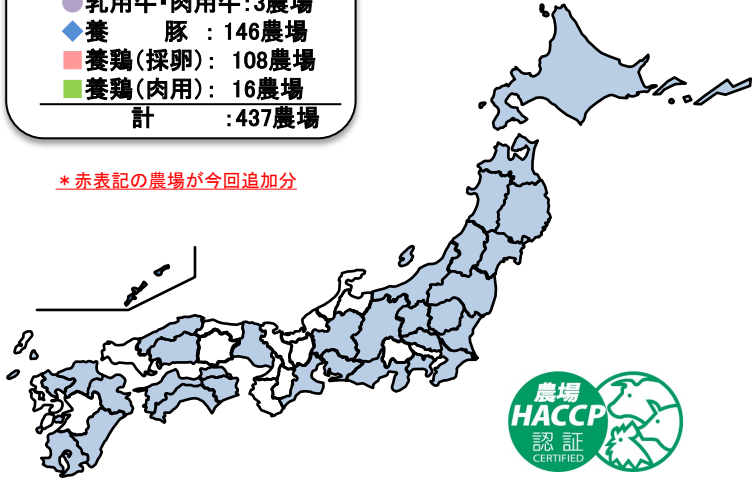

農場HACCP認証農場(5/7)(養鶏(肉用))

★農場HACCP認証マーク製品貼付許可

令和8年6月5日現在

- 乳用牛 : 42農場
- 肉用牛 : 122農場
- 乳用牛・肉用牛 : 3農場
- ◆養豚 : 146農場
- 養鶏(採卵) : 108農場
- 養鶏(肉用) : 16農場
- 計 : 437農場

* 赤表記の農場が今回追加分

農場HACCP認証マーク

< ■養鶏(肉用):16農場 >

岩手県	株式会社オヤマ名木沢農場 株式会社オヤマ名木沢第二農場
秋田県	株式会社黎明舎育成農場 小森農場
山形県	株式会社アイオイ鶴ヶ平ファーム(★) 株式会社アイオイ観音寺ファーム・三ノ平ファーム(★)
群馬県	群馬農協チキンフーズ株式会社北橘農場
千葉県	丸トポトリー食品株式会社椎名農場 丸トポトリー食品株式会社長生農場
愛知県	丸トポトリー食品株式会社東上農場
徳島県	オンダン農業協同組合ひまわり農場 貞光食糧工業株式会社大久保農場
佐賀県	株式会社中島鶏園 ありた株式会社 鹿島農場・井上農場 株式会社JAフーズさが 富士農場
熊本県	日本一鶏肉研究所株式会社 肥後農場
宮崎県	株式会社久都みやざき久米田農場

農場HACCP認証農場(6/7)(養豚)

< ◆養豚:146農場 >

令和8年6月5日現在

★農場HACCP認証マーク製品貼付許可

- 乳用牛 : 42農場
- 肉用牛 : 122農場
- 乳用牛・肉用牛:3農場
- ◆養豚 : 146農場
- 養鶏(採卵): 108農場
- 養鶏(肉用): 16農場
- 計 : 437農場

* 赤表記の農場が今回追加分

農場HACCP認証マーク

宮城県	株式会社サイボクファーム
	株式会社AGRI PRIME
	株式会社栗原農場高清水農場
	株式会社栗原農場片馬合農場
秋田県	ファームランド
	十和田湖高原ファーム
	ポークランド
	バイオランド
山形県	株式会社大商金山牧場米の娘ファーム
福島県	株式会社木野内ファーム
茨城県	有限会社アライファーム 久慈農場
	有限会社中村畜産
	有限会社野部牧場
	有限会社 米川養豚場
	株式会社 広沢ファーム
栃木県	株式会社石崎畜産ティーアイファーム
	農事組合法人今市ファーム
	ピクアジェネティクス株式会社 那須農場
	農事組合法人喜連川ファーム 那須農場
群馬県	下仁田ミート株式会社安中牧場
	利根沼田ドリームファーム株式会社
	株式会社林牧場 新里農場
	株式会社林牧場 新里農場
	株式会社林牧場 富士見農場
	有限会社ほそや
	株式会社加須畜産 明和農場
	有限会社 YAMAKOSHI FARM
	下仁田ミート株式会社 吾妻牧場第1農場及び第1農場
群馬県立勢多農林高等学校 上泉農場養豚部	

北海道	有限会社ビクトリーポーク 長沢農場
	有限会社 ビクトリーポーク 樽前農場
	有限会社西原ファーム
	有限会社道南アグロ(★)
	有限会社富樫オークファーム
	株式会社ドリームポーク
	ルスツ羊蹄ファーム株式会社(旧辻野ポーク有限会社)
	株式会社ほべつすわいん
	トントス浜中株式会社
	有限会社浅野農場
	有限会社中多寄農場 白山農場
	有限会社高橋畜産
青森県	株式会社十勝野ポーク
	おおやファーム株式会社
	有限会社山中畜産千歳農場
	株式会社十勝ロイヤルマンガリツツファーム
	有限会社 ビクトリーポーク 登別農場
	株式会社木村牧場
	有限会社飯田養豚場
	株式会社川賢 インジーンファーム谷地頭農場
	株式会社川賢 インジーンファーム高野沢農場
	有限会社八戸農場 AIセンター
有限会社八戸農場 ハイポータワー農場・繁殖第一農場	
有限会社八戸農場 60農場	
有限会社タカホ農場	
岩手県	株式会社アーク 花泉農場
	株式会社アーク 藤沢農場
	株式会社三沢農場 久慈繁殖農場
	株式会社いわて清流ファーム
	株式会社南部ファーム