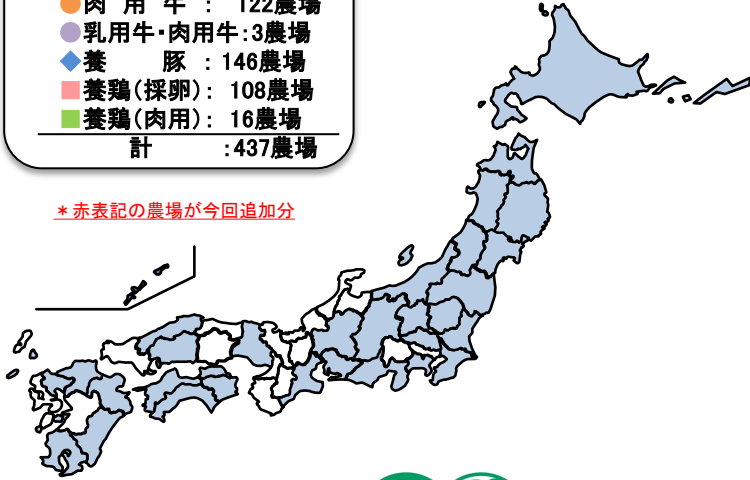

北海道	有限会社ビクトリーポーク 長沢農場
	有限会社 ビクトリーポーク 樽前農場
	有限会社西原ファーム
	有限会社道南アグロ(★)
	有限会社富樫オークファーム
	株式会社ドリームポーク
	ルスツ羊蹄ファーム株式会社(旧辻野ポーク有限会社)
	株式会社ほべつすわいん
	トントス浜中株式会社
	有限会社浅野農場
	有限会社中多寄農場 白山農場
	有限会社高橋畜産
青森県	株式会社十勝野ポーク
	おおやファーム株式会社
	有限会社山中畜産千歳農場
	株式会社十勝ロイヤルマンガリツツファーム
	有限会社 ビクトリーポーク 登別農場
	株式会社木村牧場
	有限会社飯田養豚場
	株式会社川賢 インジーンファーム谷地頭農場
	株式会社川賢 インジーンファーム高野沢農場
	有限会社八戸農場 AIセンター
有限会社八戸農場 ハイポータワー農場・繁殖第一農場	
有限会社八戸農場 60農場	
有限会社タカホ農場	
岩手県	株式会社アーク 花泉農場
	株式会社アーク 藤沢農場
	株式会社三沢農場 久慈繁殖農場
	株式会社いわて清流ファーム
	株式会社南部ファーム

農場HACCP認証農場(7/7)(養豚)

< ◆養豚: 146農場 >

★農場HACCP認証マーク製品貼付許可

令和8年6月5日現在

- 乳用牛 : 42農場
- 肉用牛 : 122農場
- 乳用牛・肉用牛 : 3農場
- ◆養豚 : 146農場
- 養鶏(採卵) : 108農場
- 養鶏(肉用) : 16農場
- 計 : 437農場

* 赤表記の農場が今回追加分

農場HACCP認証マーク

沖縄県	株式会社沖縄県食肉センター生産部数久田農場
	株式会社農業生産法人くしがみ畜産繁殖農場
	株式会社農業生産法人くしがみ畜産肥育第1農場
	株式会社農業生産法人くしがみ畜産肥育第2農場
	株式会社沖縄県食肉センター沖縄あぐ〜もとぶ第一農場 (★)
	株式会社沖縄県食肉センター沖縄あぐ〜もとぶ第二農場 (★)
	株式会社沖縄県食肉センター沖縄あぐ〜平良農場
	株式会社沖縄県食肉センター沖縄あぐ〜大宜味農場
	農業生産法人 株式会社福まる農場 新垣豚舎
	合同会社喜納農場