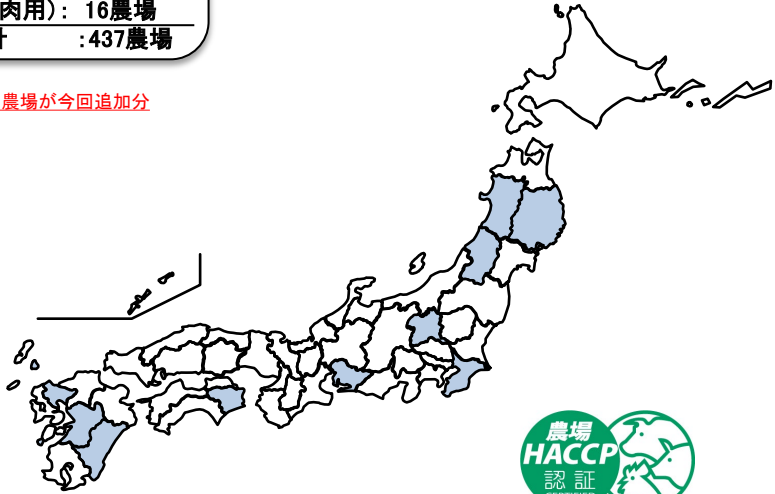

農場HACCP認証農場(5/7)(養鶏(肉用))

★農場HACCP認証マーク製品貼付許可

令和8年6月5日現在

- ○乳用牛 : 42農場
- ●肉用牛 : 122農場
- ●乳用牛・肉用牛 : 3農場
- ◆養豚 : 146農場
- ■養鶏(採卵) : 108農場
- ■養鶏(肉用) : 16農場
- 計 : 437農場

* 赤表記の農場が今回追加分

農場HACCP認証マーク

< ■養鶏(肉用):16農場 >

岩手県	株式会社オヤマ名木沢農場 株式会社オヤマ名木沢第二農場
秋田県	株式会社黎明舎育成農場 小森農場
山形県	株式会社アイオイ鶴ヶ平ファーム(★) 株式会社アイオイ観音寺ファーム・三ノ平ファーム(★)
群馬県	群馬農協チキンフーズ株式会社北橘農場
千葉県	丸トポトリー食品株式会社椎名農場 丸トポトリー食品株式会社長生農場
愛知県	丸トポトリー食品株式会社東上農場
徳島県	オンダン農業協同組合ひまわり農場 貞光食糧工業株式会社大久保農場
佐賀県	株式会社中島鶏園 ありた株式会社 鹿島農場・井上農場 株式会社JAフーズさが 富士農場
熊本県	日本一鶏肉研究所株式会社 肥後農場
宮崎県	株式会社久都みやざき久米田農場