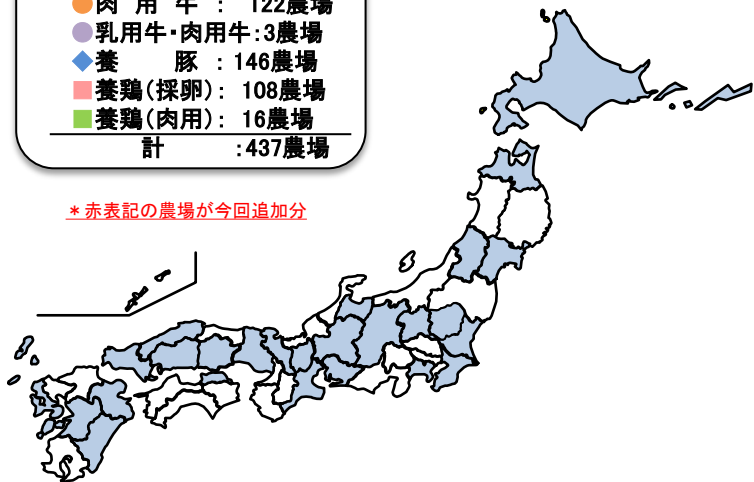

山形県	有限会社スカイファームおざき 芦沢農場
	株式会社蔵王ファーム山形蔵王牧場(高橋畜産グループ)
	株式会社蔵王ファーム米澤農場(高橋畜産グループ)
	株式会社蔵王ファーム山形第2農場(高橋畜産グループ)
	有限会社水上畜産
	姫城中川ファーム株式会社
	株式会社米澤佐藤畜産 生産部理想肥育研究所
	有限会社山口畜産
	株式会社米沢牛黄木畜産工房
	株式会社蔵王ファーム米澤第2農場(高橋畜産グループ)
茨城県	農事組合法人株式会社ドリームファーム 幸生牧場
	農事組合法人株式会社ドリームファーム 畑中牧場
	有限会社常陸牧場木部農場
	有限会社鬼怒グリーンファーム 国生本場
	有限会社鬼怒グリーンファーム 坂手農場
	有限会社鬼怒グリーンファーム 酒寄牧場
株式会社北茨城肉牛センター	

<●肉用牛:122農場>

北海道	サロマ牛肥育センター株式会社 本場及び栃木分場(トップファームグループ)
	株式会社向陽畜産
	株式会社トップファーム(トップファームグループ)
	パシフィックファーム株式会社 本場、東分場及び栃木分場(トップファームグループ)
	株式会社大野ファームグループ
	株式会社ホクチクファーム標茶分場
	株式会社敷島ファーム 白老牧場
	株式会社早川牧場
	有限会社下士別畜産
	株式会社カナダイ大橋牧場
青森県	独立行政法人家畜改良センター十勝牧場
	有限会社長沼ファーム安平事業所
	株式会社ホクチクファーム 達古武分場
	株式会社ホクチクファーム 鶴居分場
	株式会社 善祥園 十勝南ファーム
	株式会社広振 佐藤牧場
	株式会社 十勝ふじや牧場
	一般社団法人東通村産業振興公社農場
	みらいグローバルファーム株式会社
	十和田繁殖センター
宮城県	株式会社蔵王高原牧場宮城蔵王牧場(高橋畜産グループ)
	株式会社蔵王川崎牧場(高橋畜産グループ)
	有限会社うしちゃんファーム第二肥育センター うしちゃんセンター高須賀
	有限会社うしちゃんファーム第五肥育センター うしちゃんセンター石巻太田
株式会社伊東牧場有賀分場	

農場HACCP認証農場(3/7)(肉用牛)

★農場HACCP認証マーク製品貼付許可

令和8年6月5日現在

- 乳用牛：42農場
- 肉用牛：122農場
- 乳用牛・肉用牛：3農場
- ◆養豚：146農場
- 養鶏(採卵)：108農場
- 養鶏(肉用)：16農場
- 計：437農場

*赤表記の農場が今回追加分

農場HACCP認証マーク

香川県	高橋畜産株式会社干拓農場 山種易産業株式会社
長崎県	有限会社 富永畜肉
熊本県	株式会社矢岳牧場
大分県	有限会社高田牧場 株式会社真玉キャトルファーム 干拓農場
宮崎県	みらいグローバルファーム株式会社