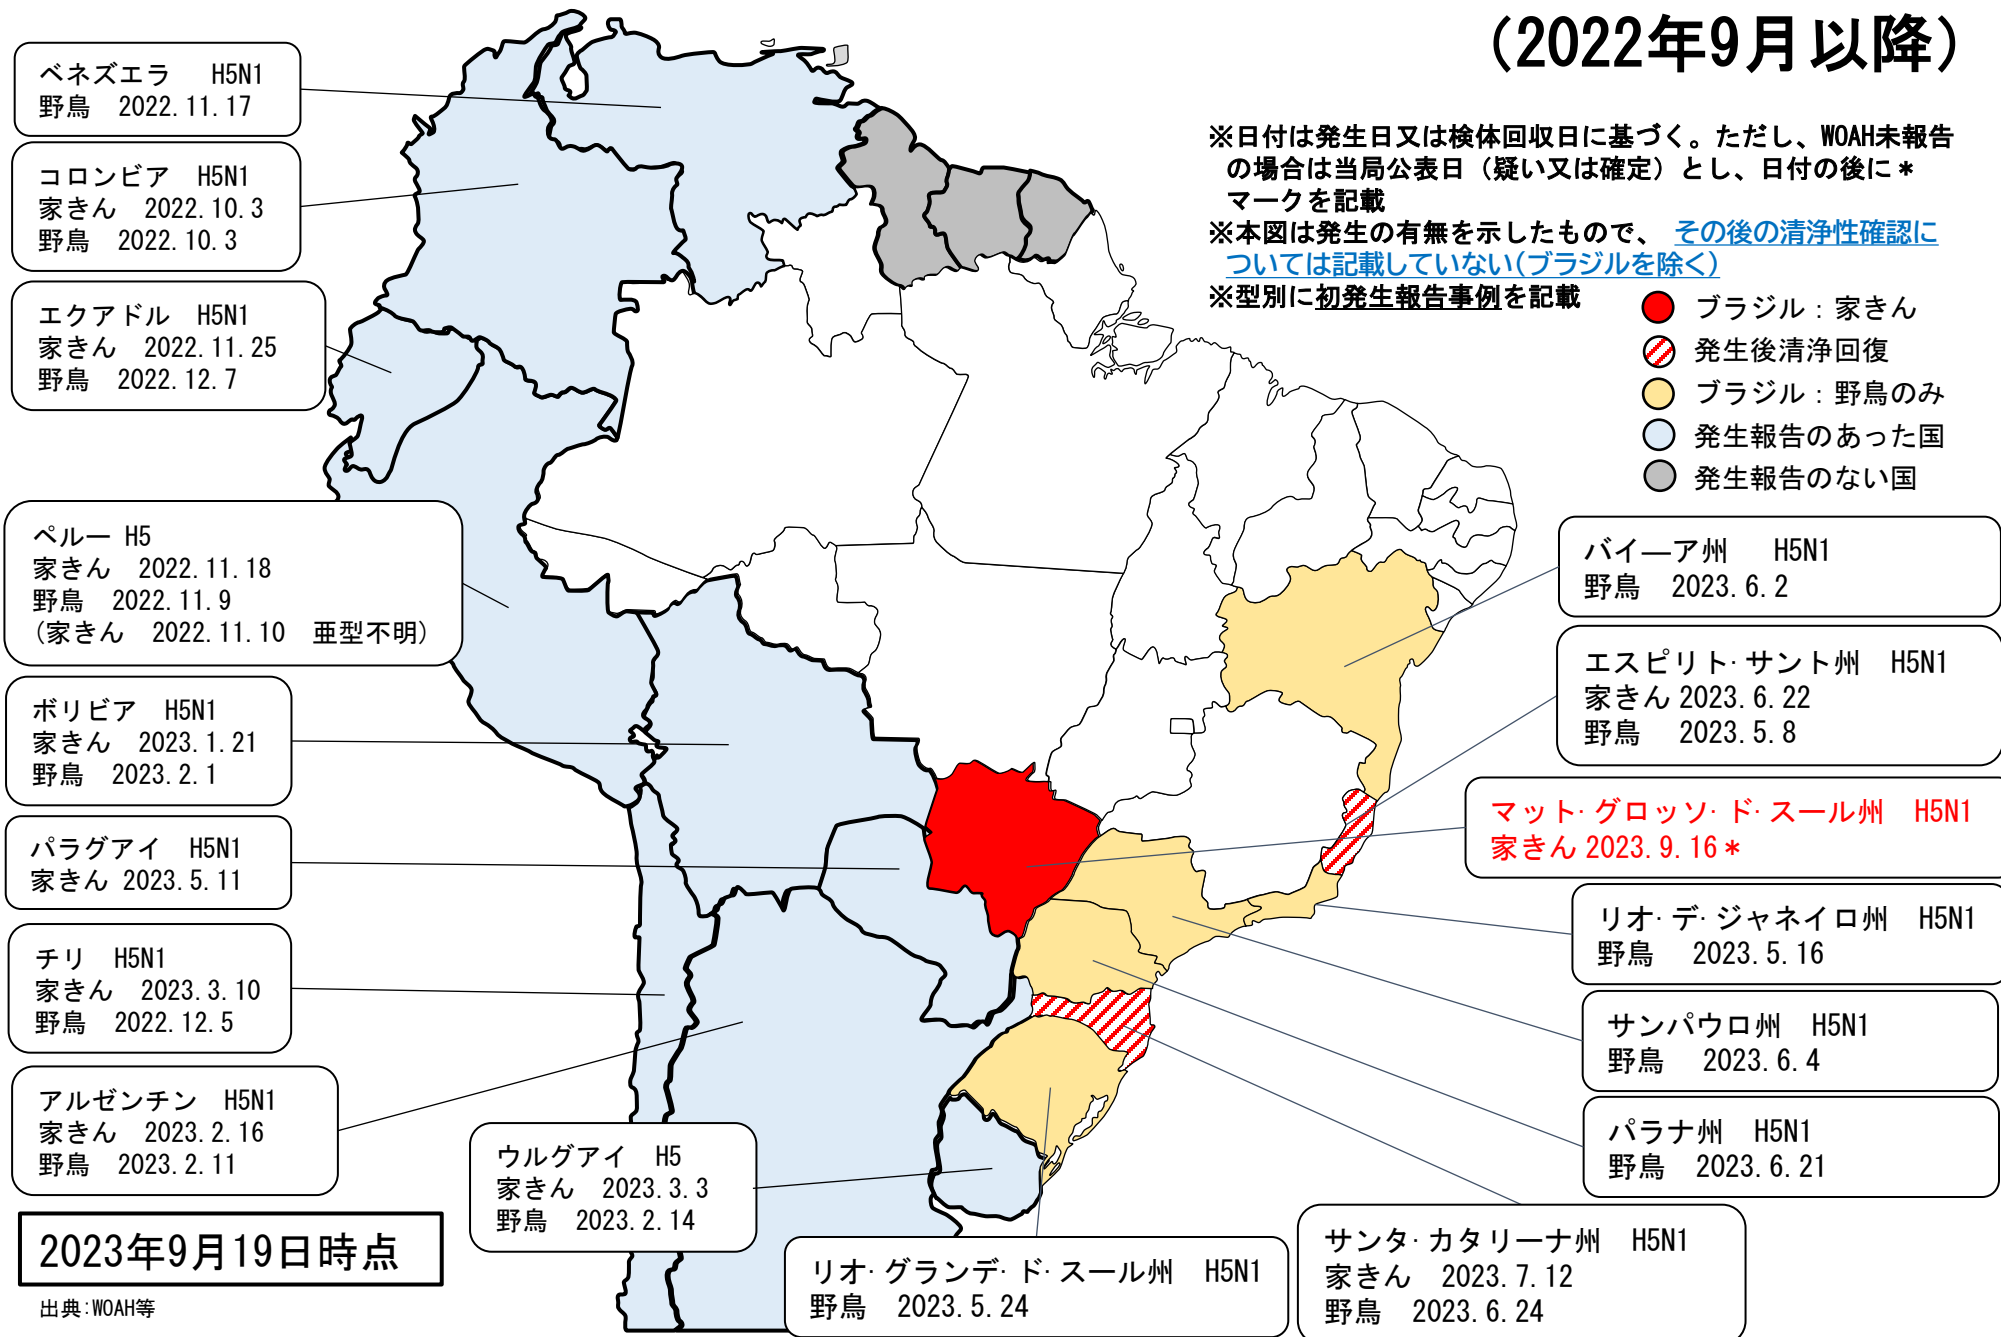

ブラジル及び周辺国における高病原性鳥インフルエンザの発生状況 (2022年9月以降)

2023年9月19日時点

出典:WOAH等