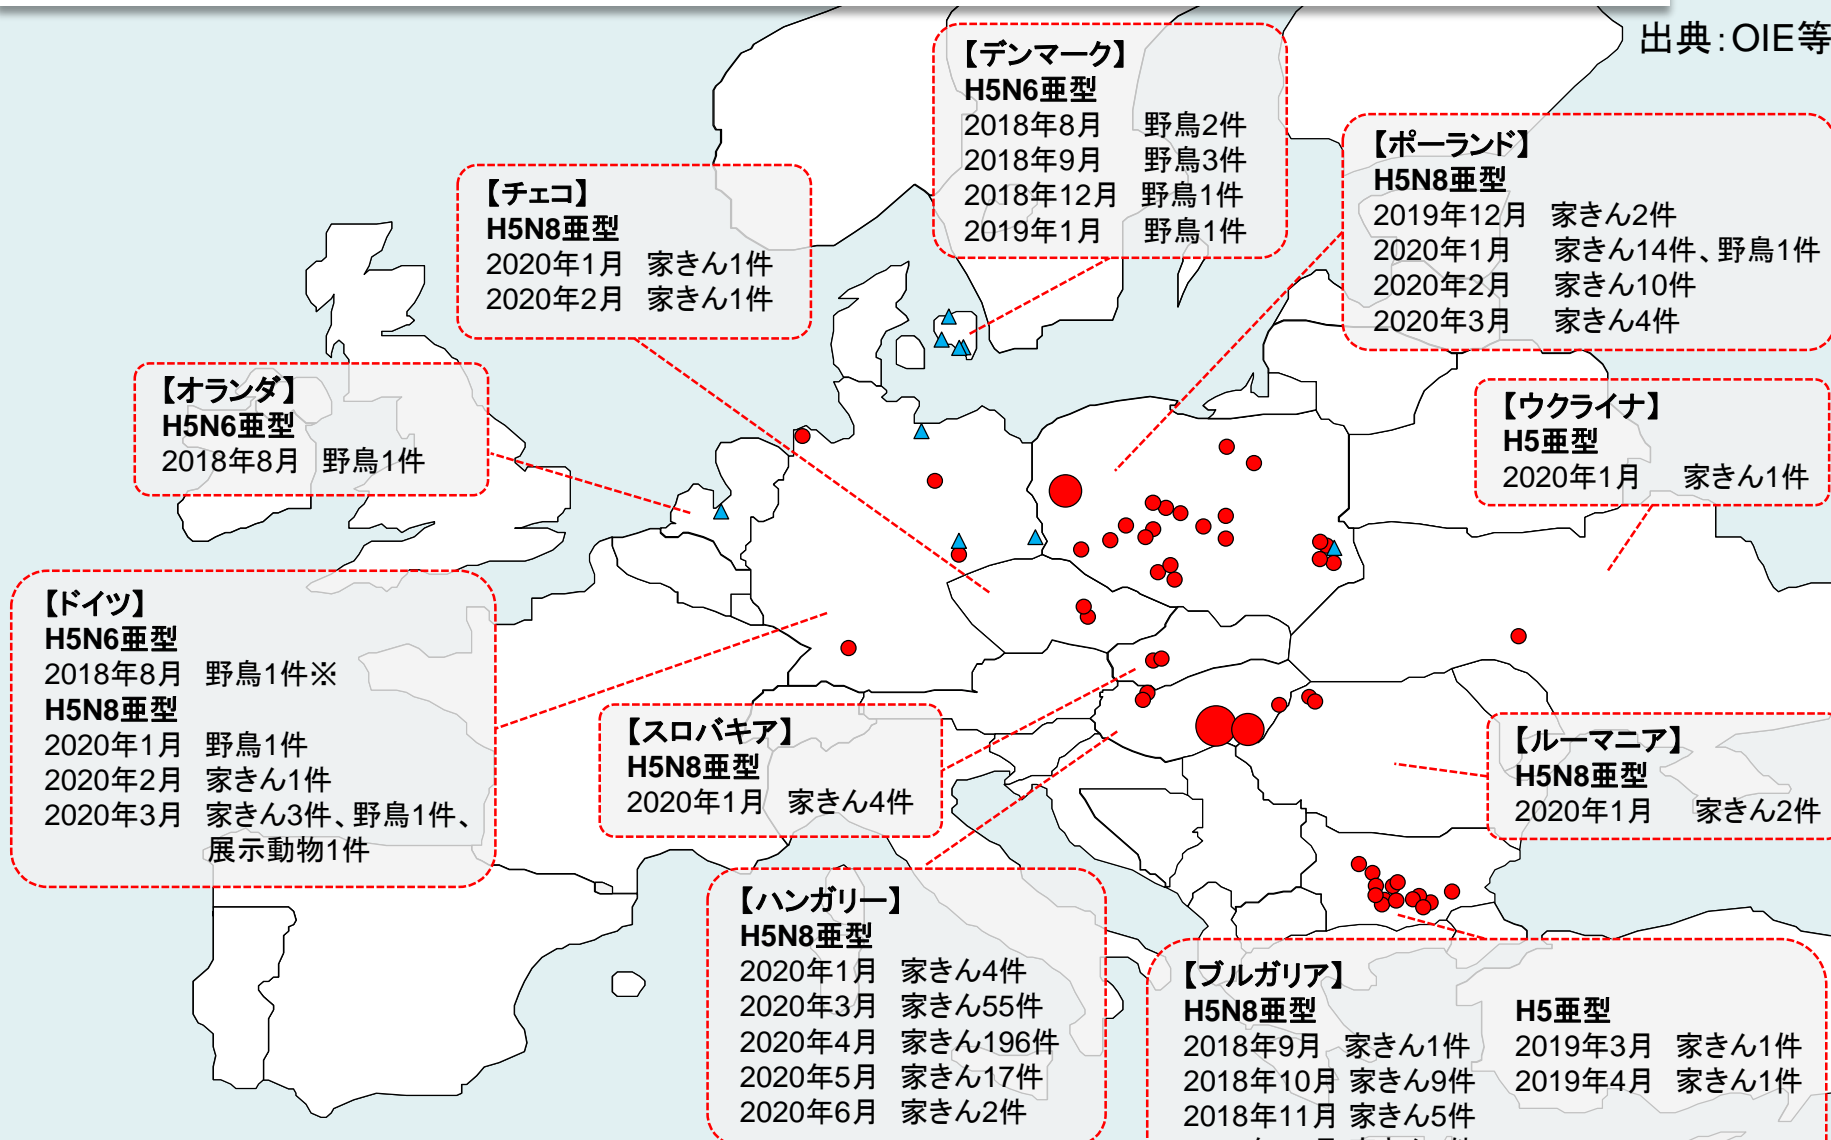

# 欧州における高病原性鳥インフルエンザの発生状況(2018年8月以降)

出典: OIE等

2020年6月21日現在

● 家きん ▲ 野鳥(展示動物含む)

※ 赤字は更新箇所

※ 保護鳥 (A flock of rare and endangered breeds (17 chickens, three geese, 113 ducks).)