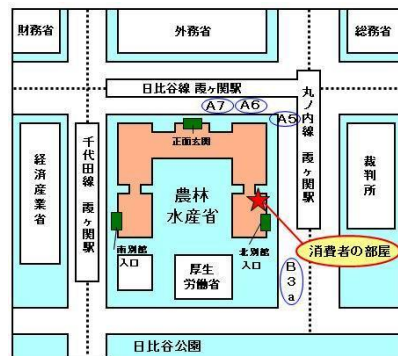

# 岩手県・宮城県・福島県 農業農村復旧復興パネル展

【展示期間】

令和元年10月7日(月)～10月11日(金)

10:00～17:00

(ただし、7日は12時から。11日は13時まで。)

【展示場所】

## 農林水産省「消費者の部屋」

〒100-8950 東京都千代田区霞が関1-2-1

東京メトロ丸ノ内線、日比谷線、千代田線の霞ヶ関駅下車。

A5、B3aの出口すぐ。

高田沖地区(陸前高田市)

大川地区(石巻市)

北海老海岸(南相馬市)