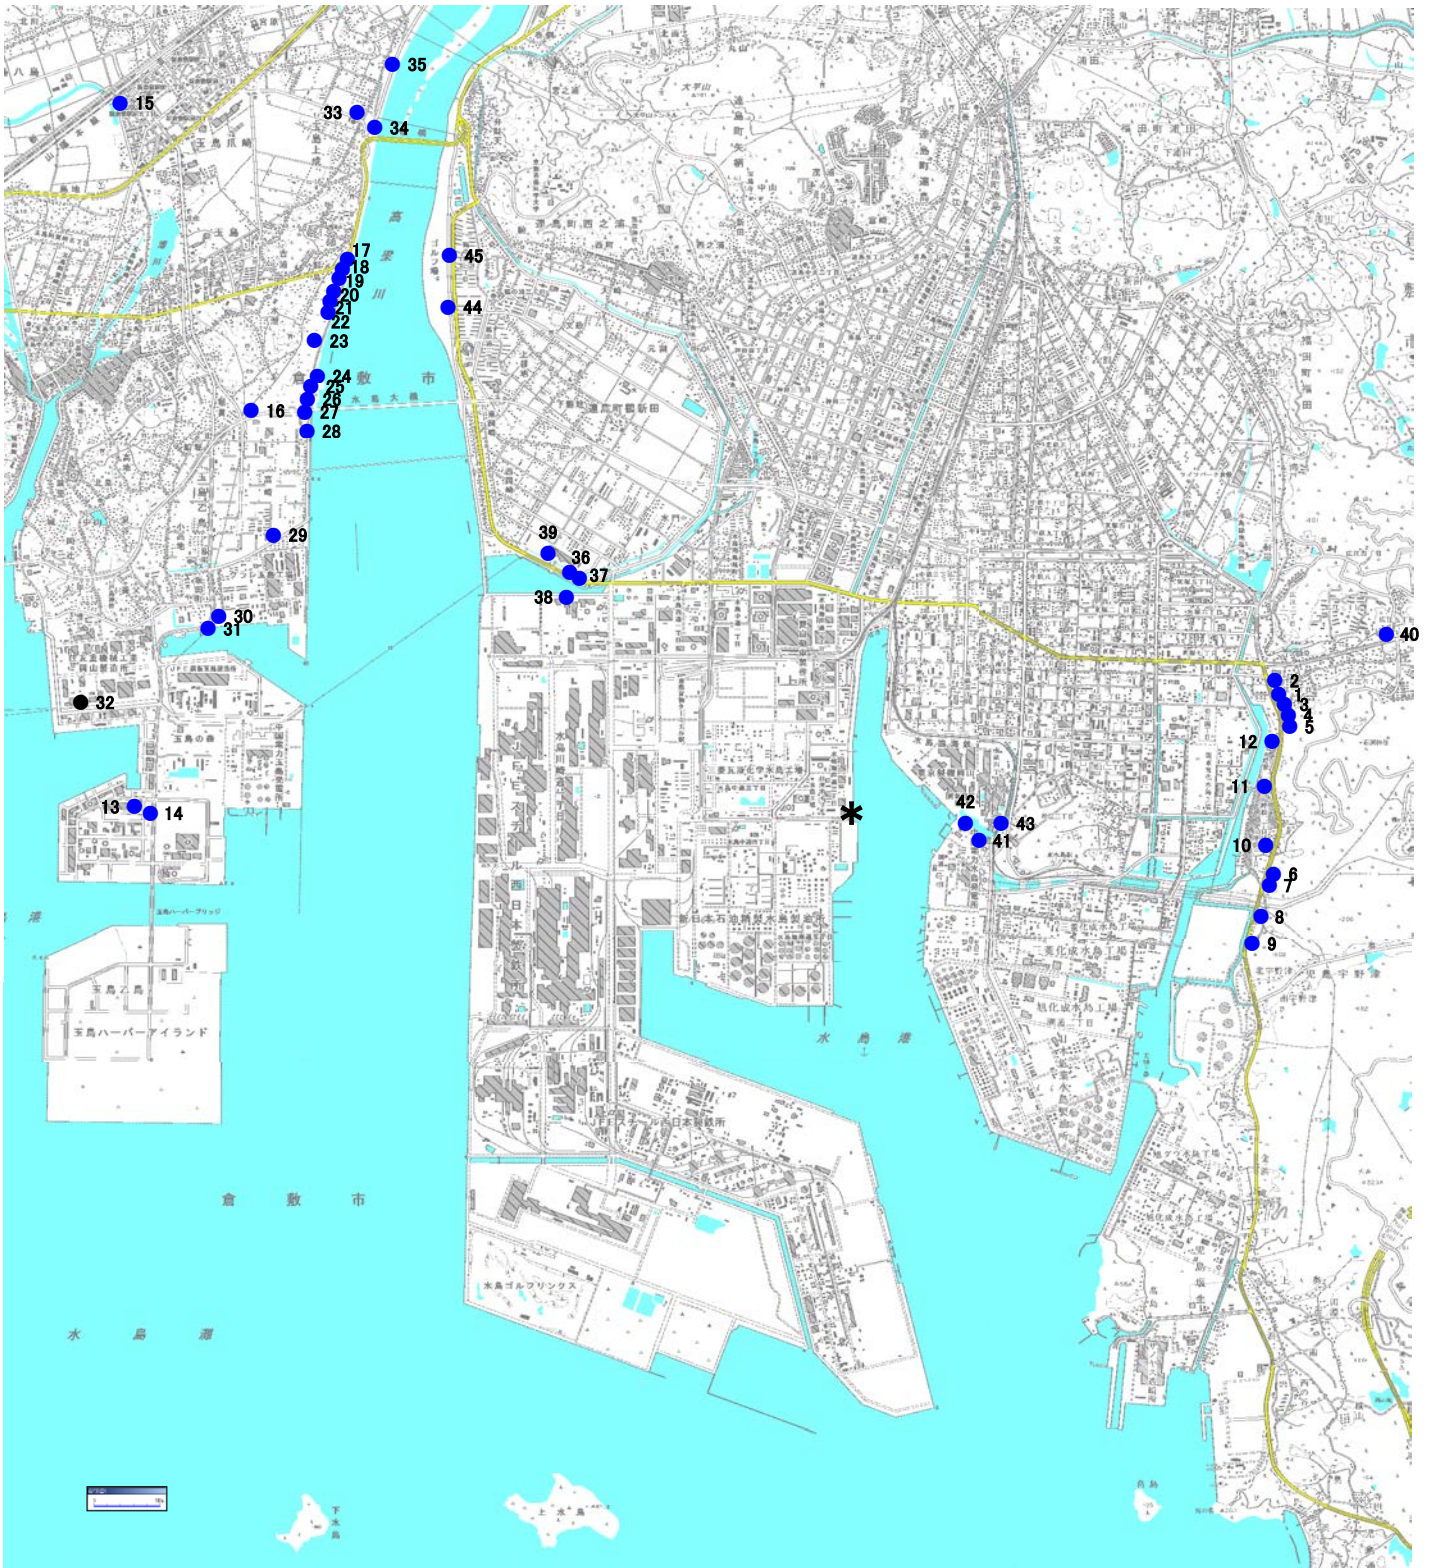

平成24年度採取地点地図(神戸港周辺)

この地図は、国土地理院長の承認を得て、同院発行の数値地図25000(地図画像)を複製したものである。(承認番号 平24情複、第539号)

記号	採取内容(数字は地点番号)
●	遺伝子組換えセイヨウナタネ
●	非遺伝子組換えセイヨウナタネ
●	カラシナ
●	在来ナタネ
*	セイヨウナタネの陸揚地点

平成24年度採取地点地図(水島港周辺)

この地図は、国土地理院長の承認を得て、同院発行の数値地図25000(地図画像)を複製したものである。(承認番号 平24情複、第539号)

記号	採取内容(数字は地点番号)
●	非遺伝子組換えセイウナタネ
●	カラシナ
*	セイウナタネの陸揚地点

平成24年度採取地点地図(宇野港周辺)

この地図は、国土地理院長の承認を得て、同院発行の数値地図25000(地図画像)を複製したものである。(承認番号 平24情複、第539号)

記号	採取内容(数字は地点番号)
●	カラシナ
*	セイヨウナタネの陸揚地点