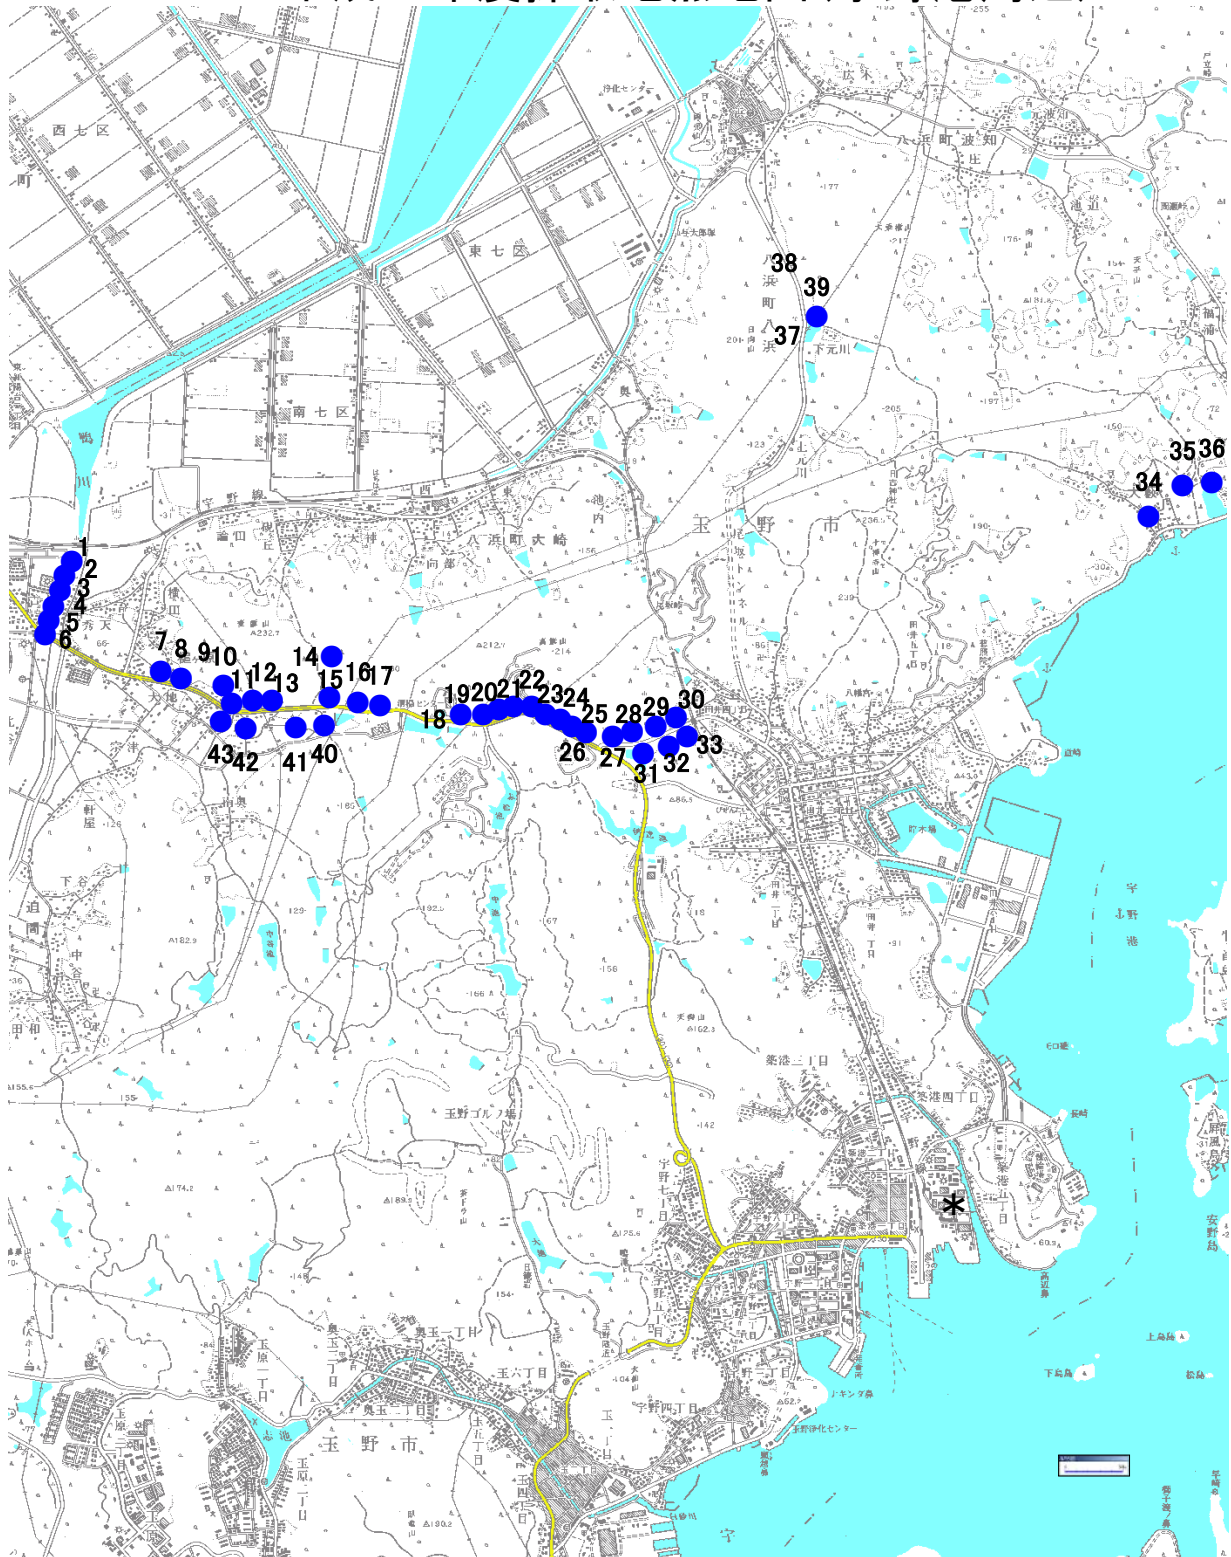

平成24年度採取地点地図(神戸港周辺)

この地図は、国土地理院長の承認を得て、同院発行の数値地図25000(地図画像)を複製したものである。(承認番号 平24情複、第539号)

記号	採取内容(数字は地点番号)
●	遺伝子組換えセイヨウナタネ
●	非遺伝子組換えセイヨウナタネ
●	カラシナ
●	在来ナタネ
*	セイヨウナタネの陸揚地点

平成24年度採取地点地図(水島港周辺)

この地図は、国土地理院長の承認を得て、同院発行の数値地図25000(地図画像)を複製したものである。(承認番号 平24情複、第539号)

記号	採取内容(数字は地点番号)
●	非遺伝子組換えセイウナタネ
●	カラシナ
*	セイウナタネの陸揚地点

平成24年度採取地点地図(宇野港周辺)

この地図は、国土地理院長の承認を得て、同院発行の数値地図25000(地図画像)を複製したものである。(承認番号 平24情複、第539号)

記号	採取内容(数字は地点番号)
●	カラシナ
*	セイヨウナタネの陸揚地点