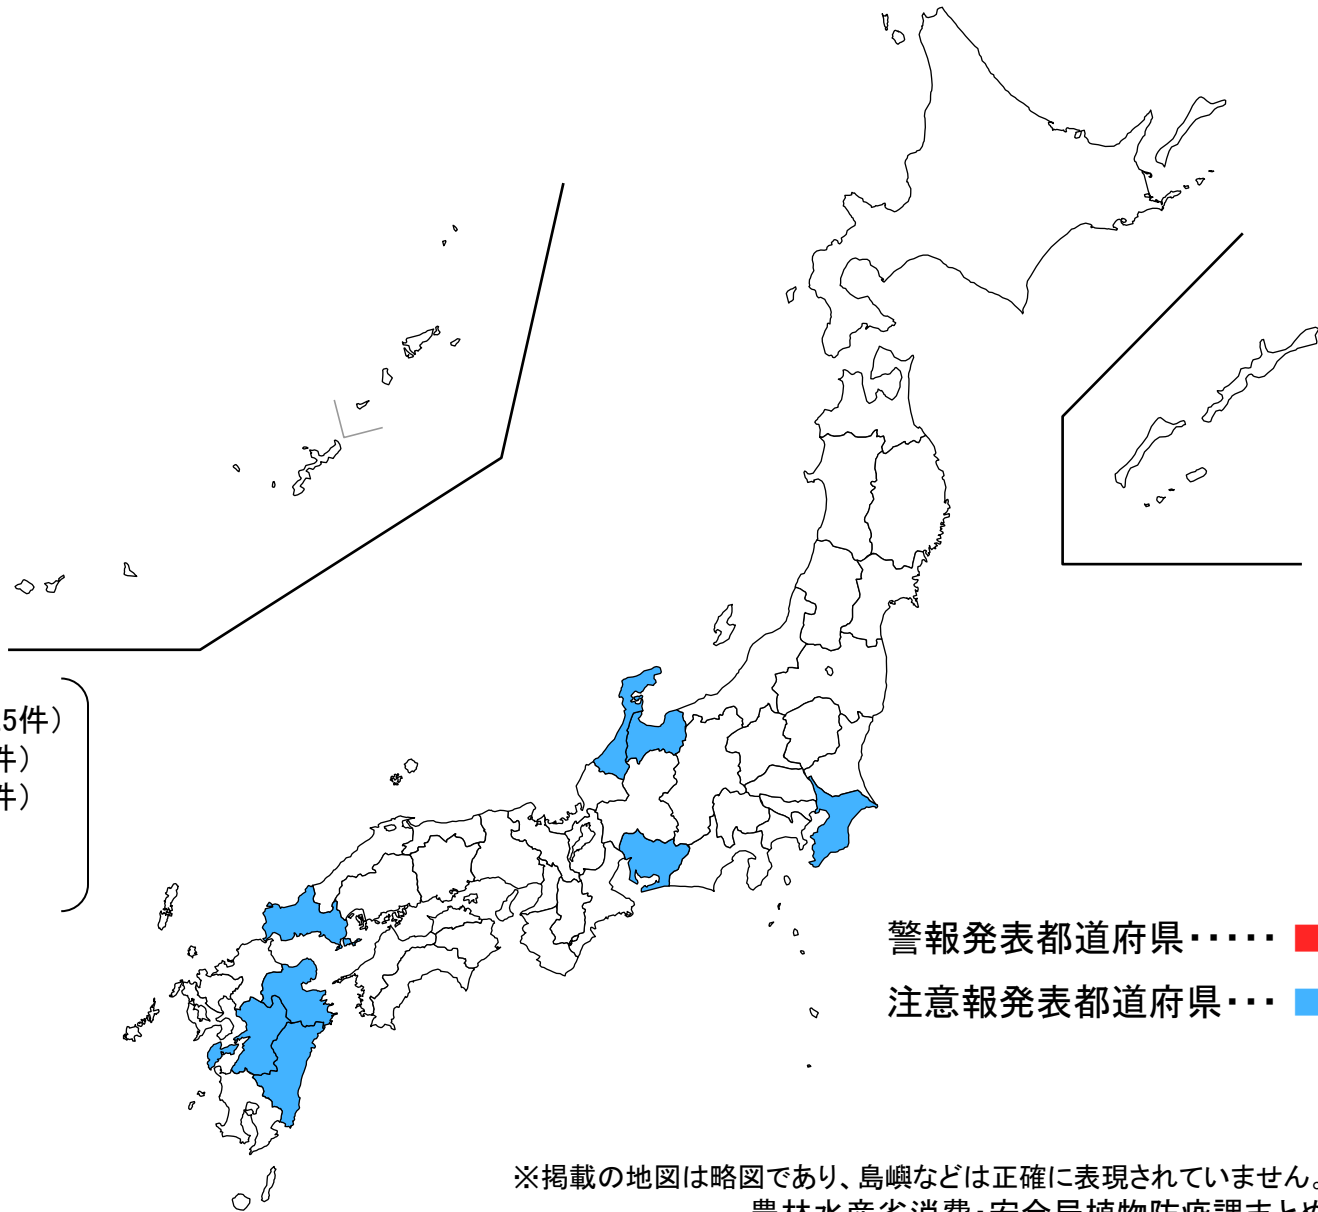

# 平成21年 斑点米カメムシ類に関する警報・注意報発表状況

平成21年12月31日現在

警報発表都道府県数:発表なし

注意報発表都道府県数:8県

| 発表月日  | 都道府県名 |
|-------|-------|
| 6月24日 | 熊本県   |
| 6月24日 | 宮崎県   |
| 6月26日 | 大分県   |
| 7月15日 | 千葉県   |
| 7月15日 | 石川県   |
| 7月23日 | 富山県   |
| 8月3日  | 愛知県   |
| 8月20日 | 山口県   |

平成16年:警報3県、23道府県(延べ25件)  
平成17年:警報2県、20道府県(延べ23件)  
平成18年:警報1県、16道府県(延べ18件)  
平成19年:8道府県(延べ10件)  
平成20年:17県(延べ23件)

※掲載の地図は略図であり、島嶼などは正確に表現されていません。  
農林水産省消費・安全局植物防疫課まとめ