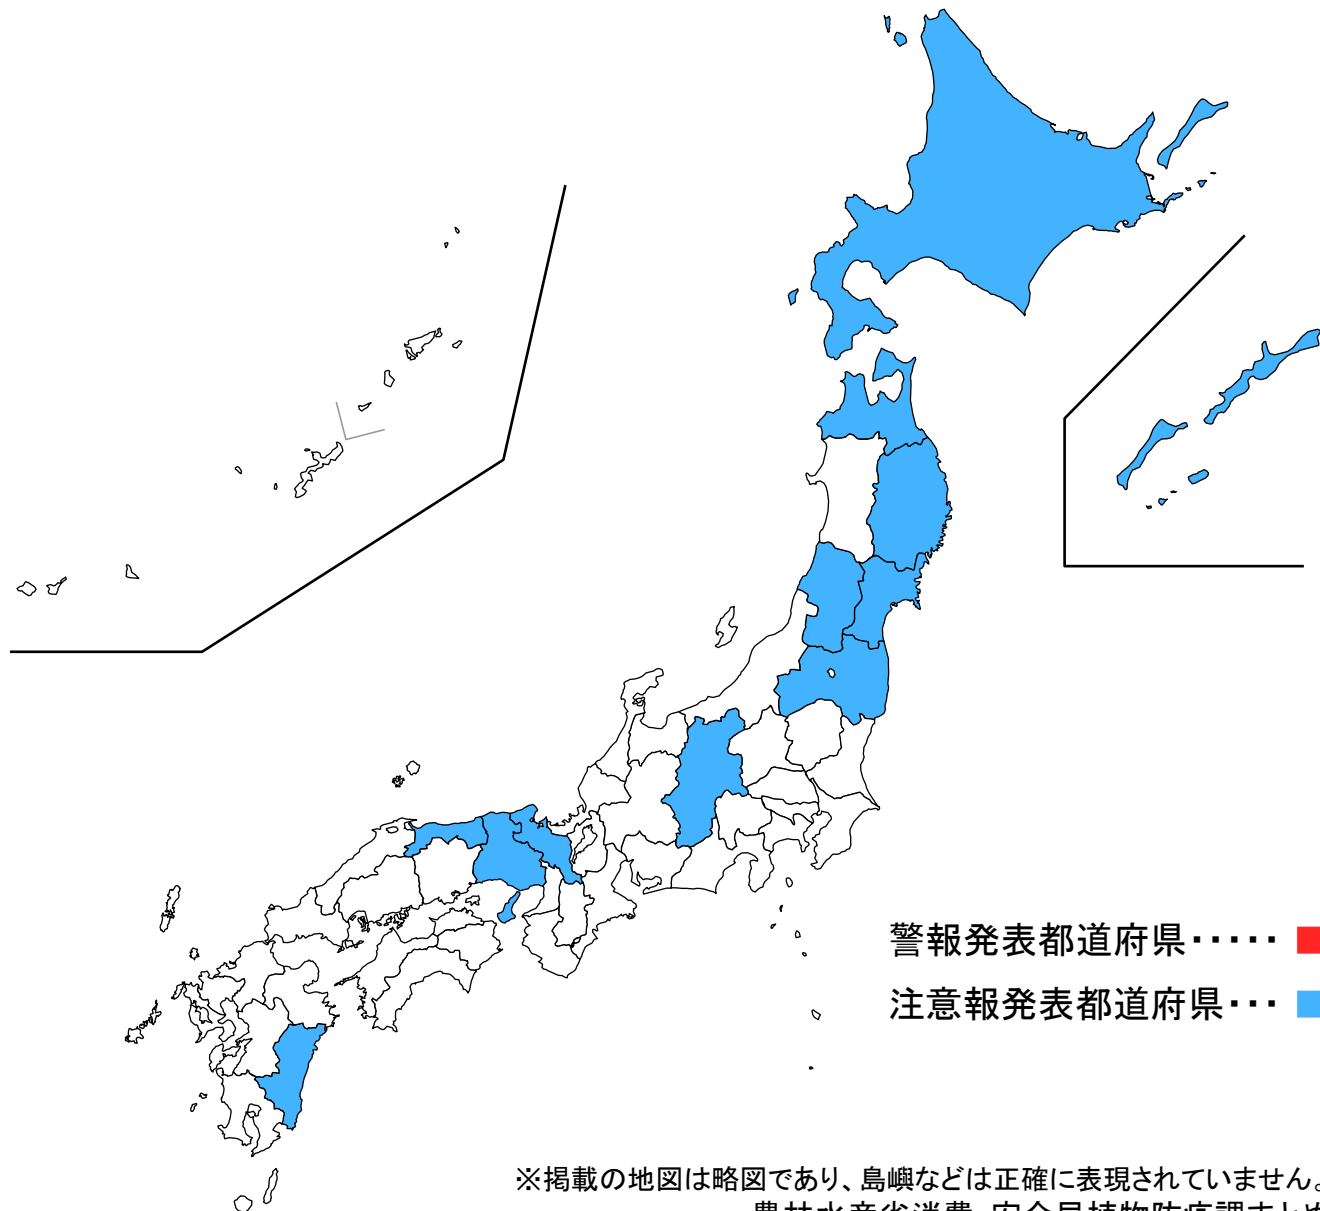

平成25年 イネいもち病に関する警報・注意報発表状況

平成25年12月31日現在

警報発表都道府県数: 発表なし

注意報発表都道府県数: 11道府県

発表月日	都道府県名
7月12日	北海道
7月25日	宮崎県
7月26日	岩手県
7月29日	宮城県
7月29日	兵庫県
7月30日	青森県
7月30日	長野県
7月30日	鳥取県
7月31日	山形県
7月31日	福島県
8月8日	京都府

※掲載の地図は略図であり、島嶼などは正確に表現されていません。
農林水産省消費・安全局植物防疫課まとめ