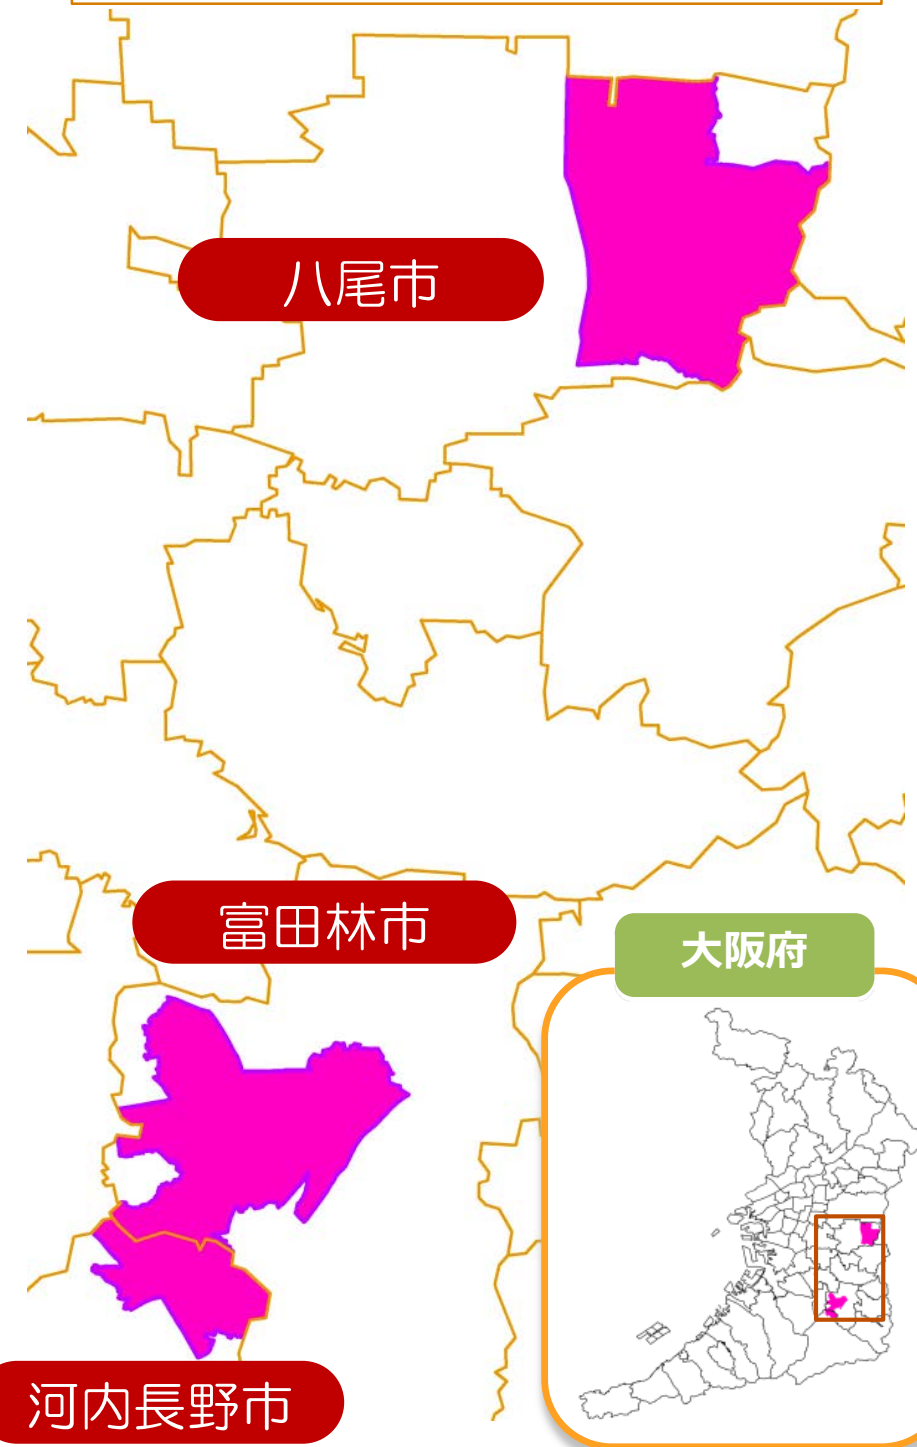

プラムポックスウイルス（ウメ輪紋ウイルス）の緊急防除の防除区域【大阪府】

八尾市

大字大窪、大字恩智、大字垣内、大字教興寺、大字黒谷、
大字郡川、大字千塚、大字服部川、大字山畑、大竹、恩智北町*、
恩智中町*、恩智南町*、垣内、楽音寺、上尾町、
上之島町北*、上之島町南*、教興寺、黒谷、郡川、
高安町北*、高安町南*、千塚、西高安町、服部川、東町、
東山本新町*、東山本町*、福栄町、水越

*恩智川以東の地域に限る

富田林市

大字廿山(府道二百二号線以南の地域に限る。)、大字錦織、甲田、
小金台、寿町、桜ヶ丘町、新青葉丘町、新家、須賀、高辺台、
谷川町、廿山、津々山台、寺池台、常盤町、錦織北、
錦織東(府道二百二号線以北の地域に限る。)、錦ヶ丘町、藤沢台、
富美ヶ丘町、宮甲田町、美山台

河内長野市

市町、木戸、木戸町(一般国道三百十号線以東の地域
に限る。)、木戸東町、楠町西、楠町東、汐の宮町、
千代田南町、松ヶ丘中町、松ヶ丘東町

凡例 防除区域 市町村境界

地図出典：政府統計の総合窓口(e-Stat) (<http://www.e-stat.go.jp/>)
「平成22年国勢調査(小地域)」(総務省)を加工して作成