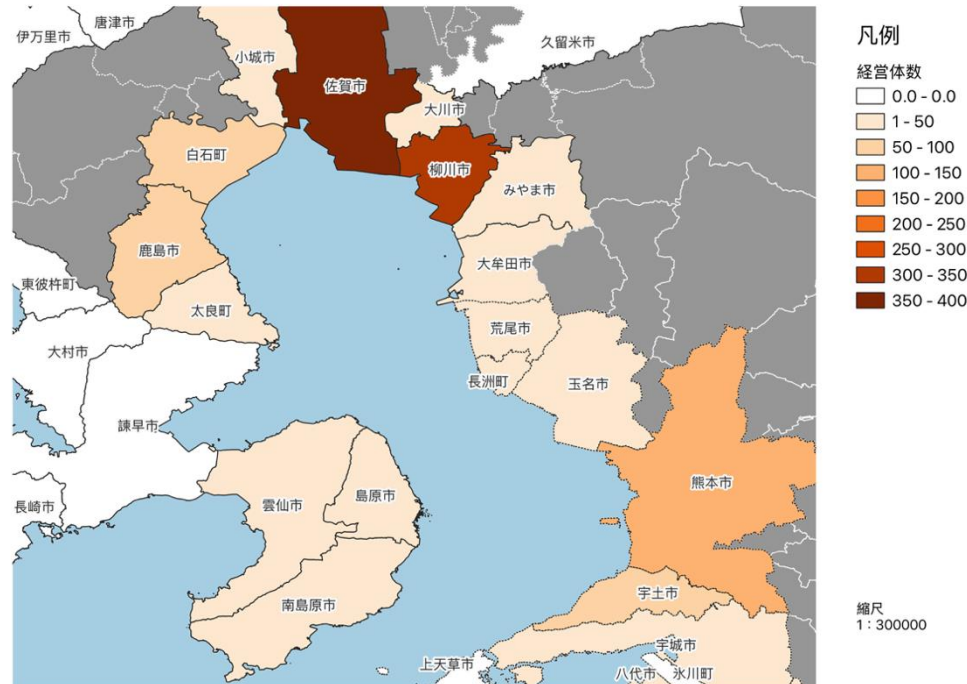

# 【分析事例（1）】有明海の「のり類養殖を営んだ漁業経営体」の地理的分布

## 分析の視点

有明海は福岡県・佐賀県・長崎県・熊本県の4県に囲まれた海域です。  
北部の柳川市（福岡県）や佐賀市（佐賀県）などで「のり類」の養殖が盛んです。  
2023年漁業センサスの「のり類養殖を営んだ漁業経営体」データと漁業集落境界データを  
組み合わせ、QGISを使って有明海沿岸4県の「のり類養殖を営んだ漁業経営体」の地理的分布  
を見える化します。

### 有明海の「のり類養殖を営んだ漁業経営体」の地理的分布

## 使用したデータ

- ・ 1(3) 営んだ漁業種類別経営体数（2023年）
- ・ 市区町村境界