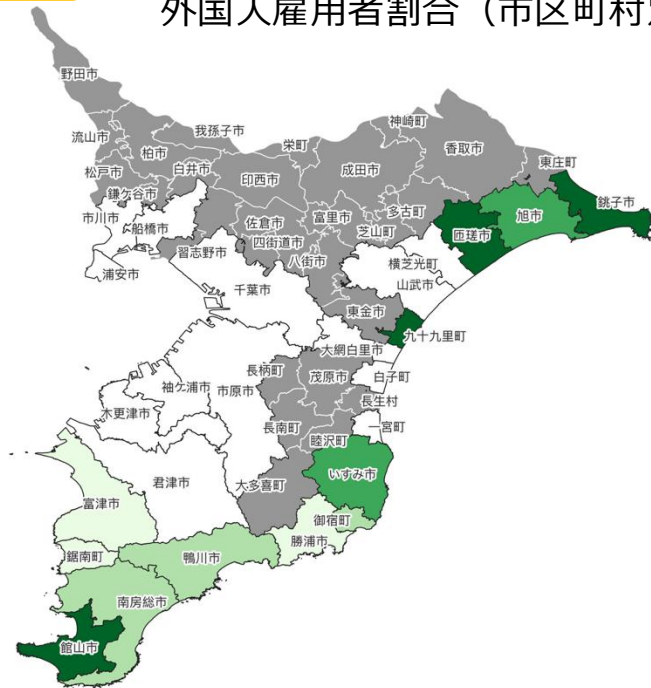

【分析事例（3）】外国人雇用者の推移

分析の視点

海面漁業の海上作業従事者数の雇用者数に占める外国人の割合は増加傾向にあります。2013年から2023年の間で特に増加率が大きい広島県、岡山県、千葉県について、その推移をグラフ化するとともに、QGISを使って千葉県の市区町村別に雇用者数に占める外国人の割合を見る化します。

分析結果

千葉県の海上作業従事者における外国人雇用者割合（市区町村別）

千葉県の海上作業従事者における雇用者数と外国人雇用者割合の推移

使用したデータ

- ・ 3(2) 11月1日現在の海上作業従事者数（個人経営体の家族・団体経営体の責任のある者・雇用者別）（2013年、2018年、2023年）
- ・ 市区町村境界