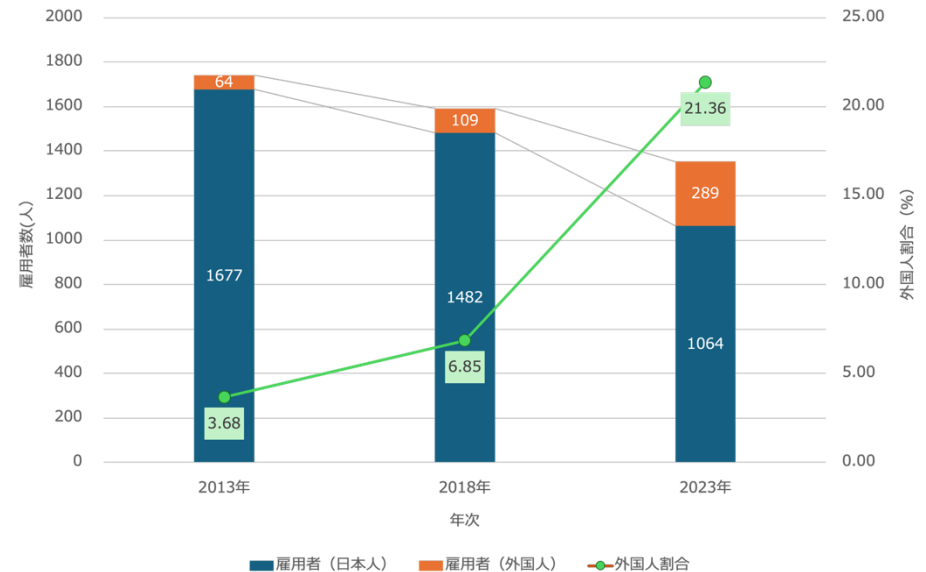

【分析事例（3）】外国人雇用者の推移

分析の視点

海面漁業の海上作業従事者数の雇用者数に占める外国人の割合は増加傾向にあります。2013年から2023年の間で特に増加率が大きい広島県、岡山県、千葉県について、その推移をグラフ化するとともに、QGISを使って千葉県の市区町村別に雇用者数に占める外国人の割合を見る化します。

分析結果

千葉県の海上作業従事者における外国人雇用者割合（市区町村別）

千葉県の海上作業従事者における雇用者数と外国人雇用者割合の推移