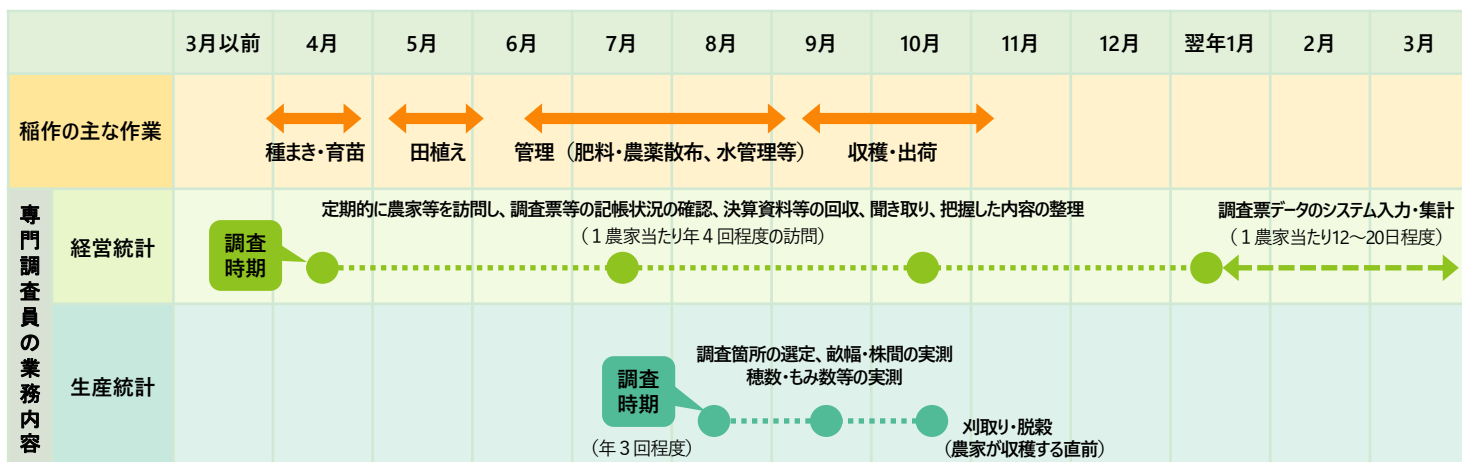

募集要件

次の要件を全て満たす者が応募できます。

- ① 一定の就業経験(大学院卒業後2年以上、大学卒業後4年以上、高校卒業後9年以上)を有する者
- ② 統計調査の実務経験を一定以上有する者
- ③ 当該統計調査を円滑に実施できる知識等を有すると認められる者又は有することができると認められる者

※ ①及び②には特例措置があります。また、③の知識等は農林水産省が主催する研修を受講することにより要件を満たす者も含まれます。

なお、経営統計ではパソコンの基本操作(ワードやエクセル等)ができることが望ましいです。

身分

任命期間中は、非常勤の一般職の**国家公務員**となります。このため、公務員としての**守秘義務等の責任**が伴います。

応募の流れ

募集

(1月中旬～2月中旬)

面接

(1月下旬～2月下旬)

基礎的研修

(調査・農業の基本的知識について習得します)
(2月下旬～3月中旬)

任命

(4月上旬)

調査業務

- 担当職員の指導の下で手順などを習得していただいた後、自ら調査を行っていただきます。
- 調査業務のスキルアップのため、経営統計と生産統計それぞれについて、年に3日間の研修があります。

年間の業務スケジュールの平均的な事例(水稻を調査する業務の場合)

経験者の声

VOICE 01

経営統計専門調査員 4年目
Aさん(40代・女性)・専業主婦

子育て中ということもあり、時間を調整しながら自分のペースで調査ができるので、この仕事を担当できて良かったと思います。

VOICE 02

生産統計専門調査員 3年目
Bさん(60代・男性)・自営業

現地に出向いての調査は、普段行くことのない場所に行くことができ、新たな発見をすることもあり、やりがいのある仕事だと思います。

【問い合わせ先】

〒〇〇〇-〇〇〇〇 〇〇県〇〇〇市〇〇〇 〇-〇-〇
農林水産省〇〇農政局〇〇県拠点統計担当
☎〇〇-〇〇〇〇-〇〇〇〇

農林水産 専門調査員

検索

農林水産省WEBサイト
<https://www.maff.go.jp/j/tokei/kikaku/senmon_tyousain_fukyu.html>