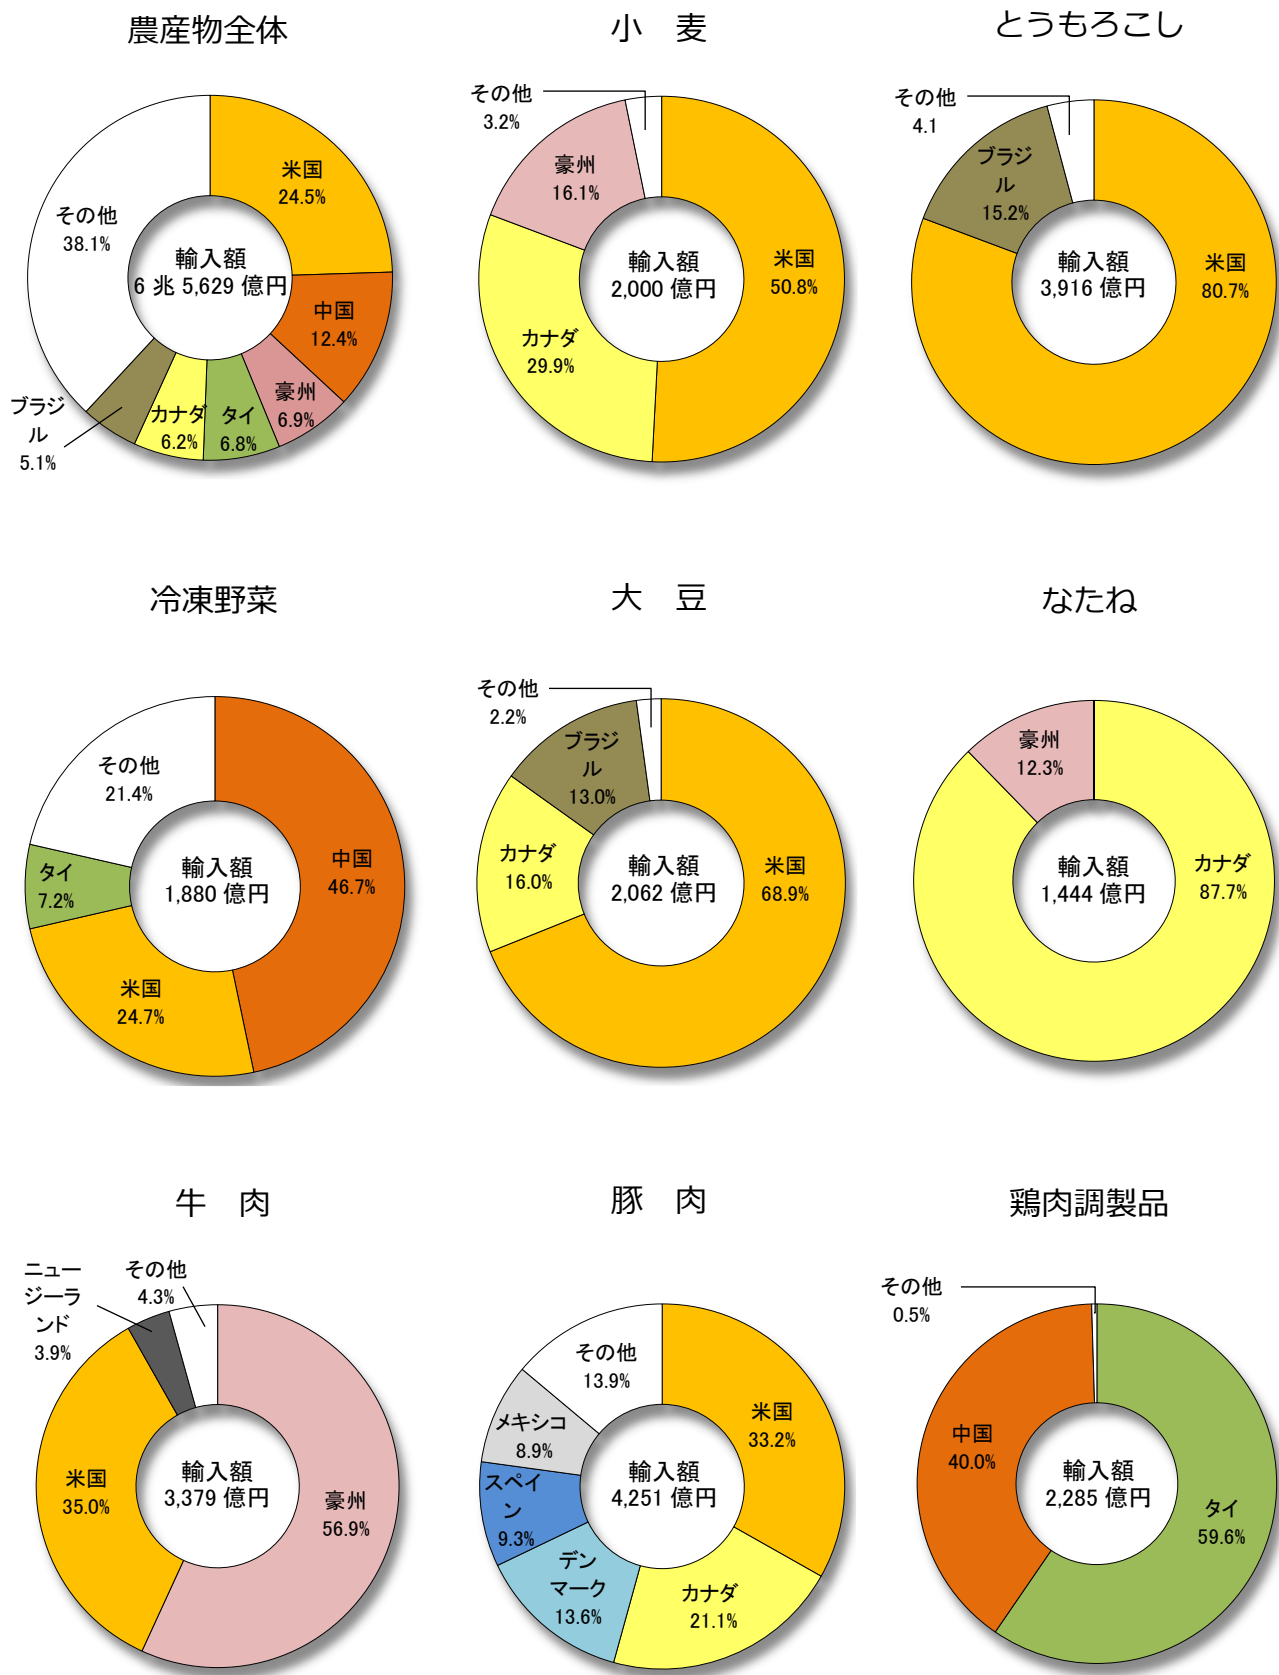

○我が国の主要農産物の国別輸入割合（2015年）

資料：農林水産物輸出入概況（2015年）