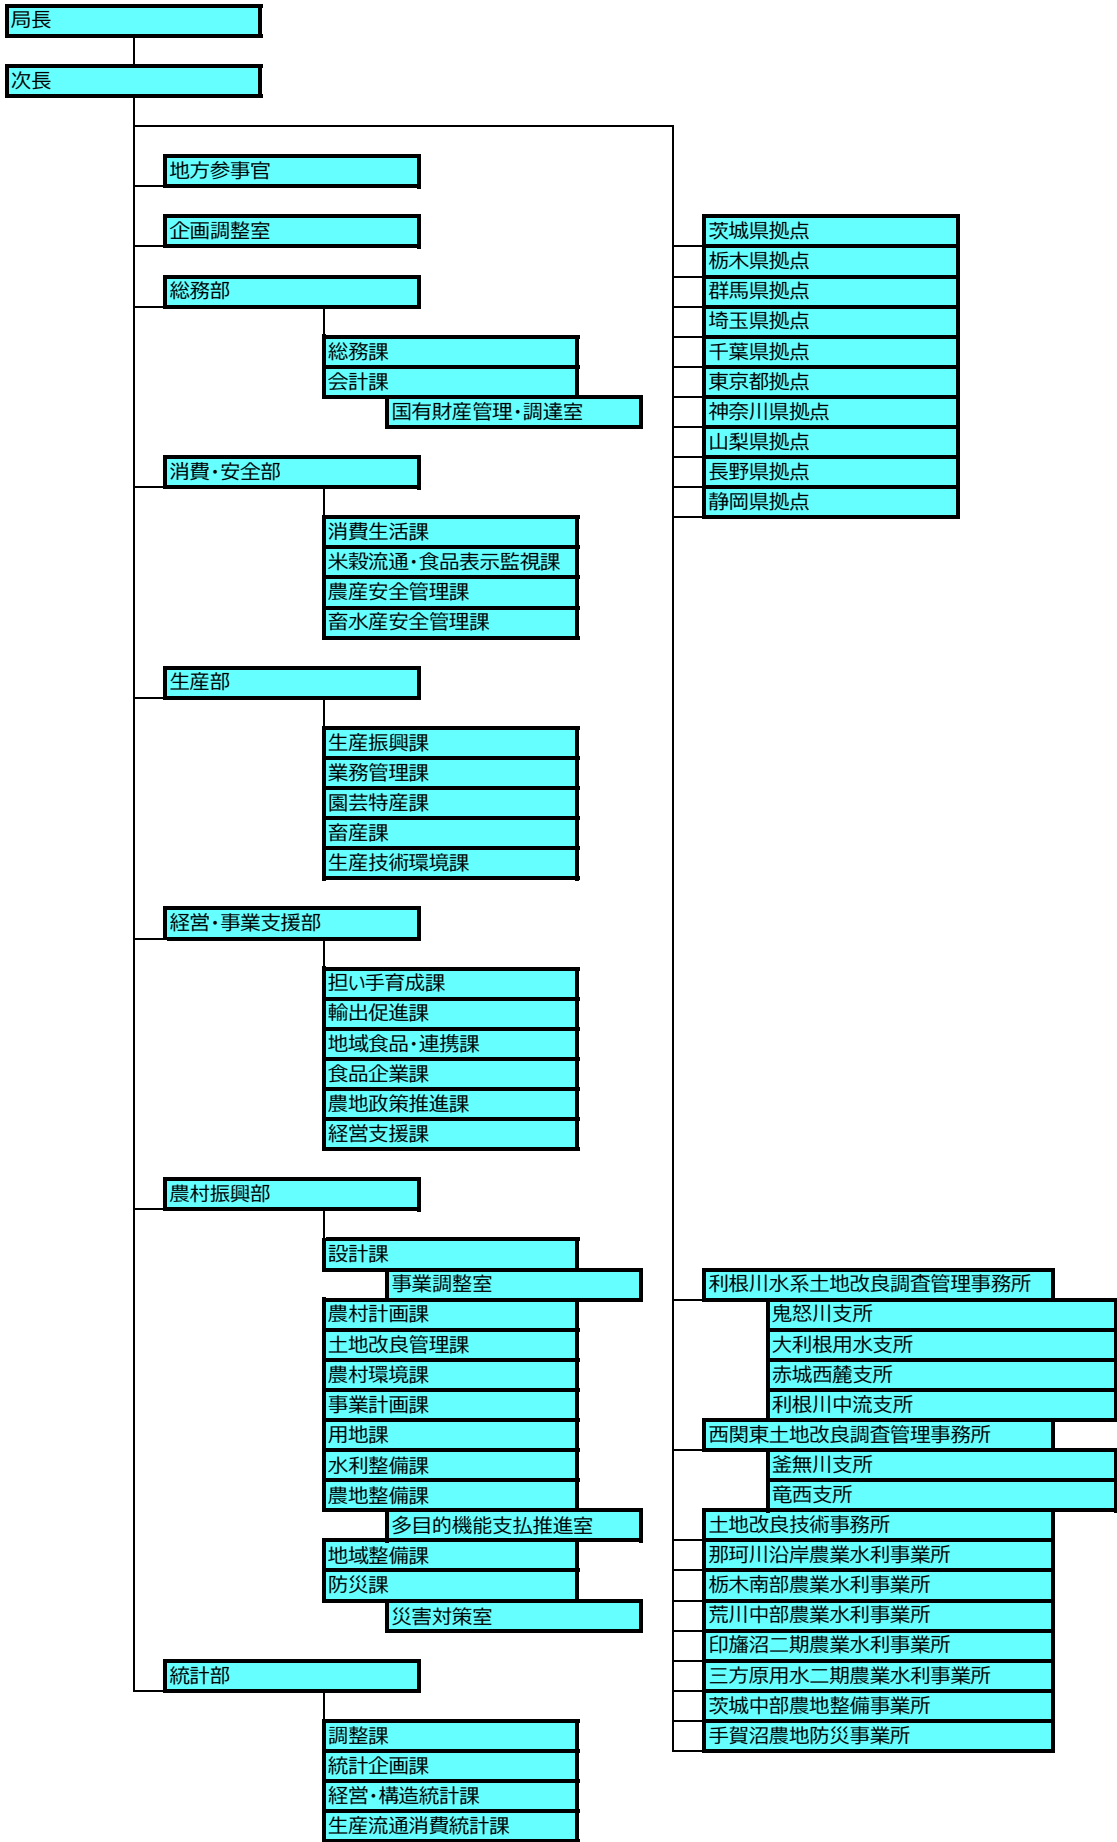

関東農政局組織図（令和4年4月1日現在）

- 茨城県拠点
- 栃木県拠点
- 群馬県拠点
- 埼玉県拠点
- 千葉県拠点
- 東京都拠点
- 神奈川県拠点
- 山梨県拠点
- 長野県拠点
- 静岡県拠点

- 利根川水系土地改良調査管理事務所
 - 鬼怒川支所
 - 大利根用水支所
 - 赤城西麓支所
 - 利根川中流支所
- 西関東土地改良調査管理事務所
 - 釜無川支所
 - 竜西支所
- 土地改良技術事務所
 - 那珂川沿岸農業水利事業所
 - 栃木南部農業水利事業所
 - 荒川中部農業水利事業所
 - 印旛沼二期農業水利事業所
 - 三方原用水二期農業水利事業所
 - 茨城中部農地整備事業所
 - 手賀沼農地防災事業所