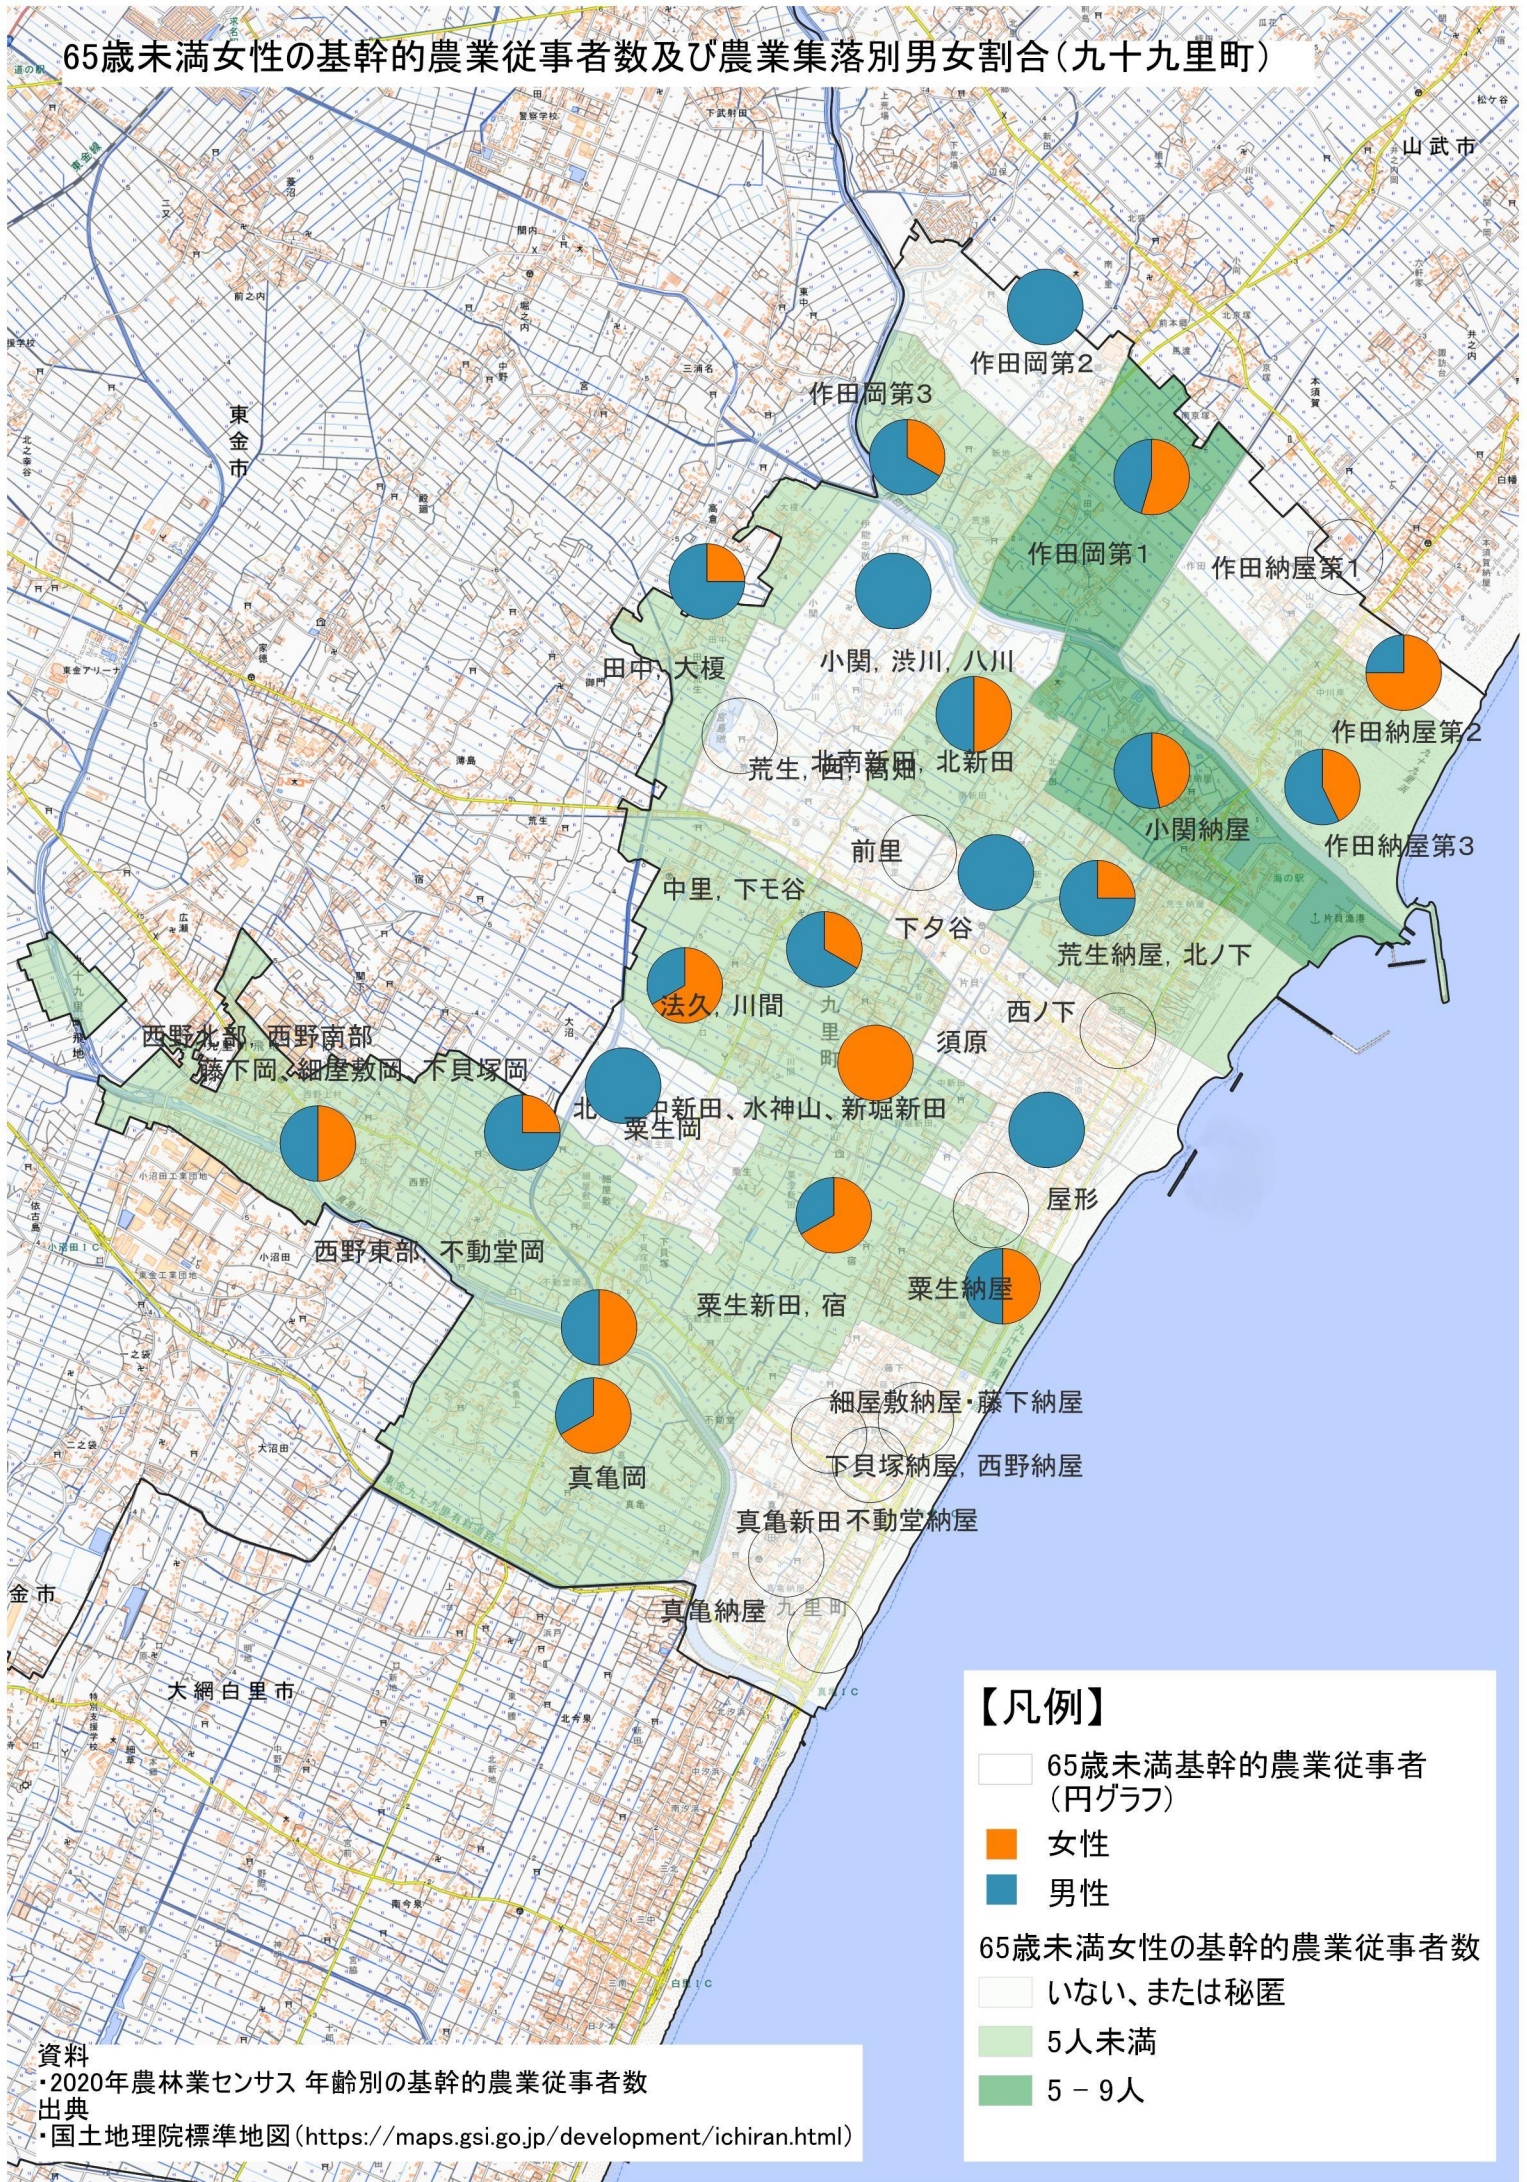

# 65歳未満女性の基幹的農業従事者数及び農業集落別男女割合(九十九里町)

資料  
 ・2020年農林業センサス 年齢別の基幹的農業従事者数  
 出典  
 ・国土地理院標準地図 (<https://maps.gsi.go.jp/development/ichiran.html>)