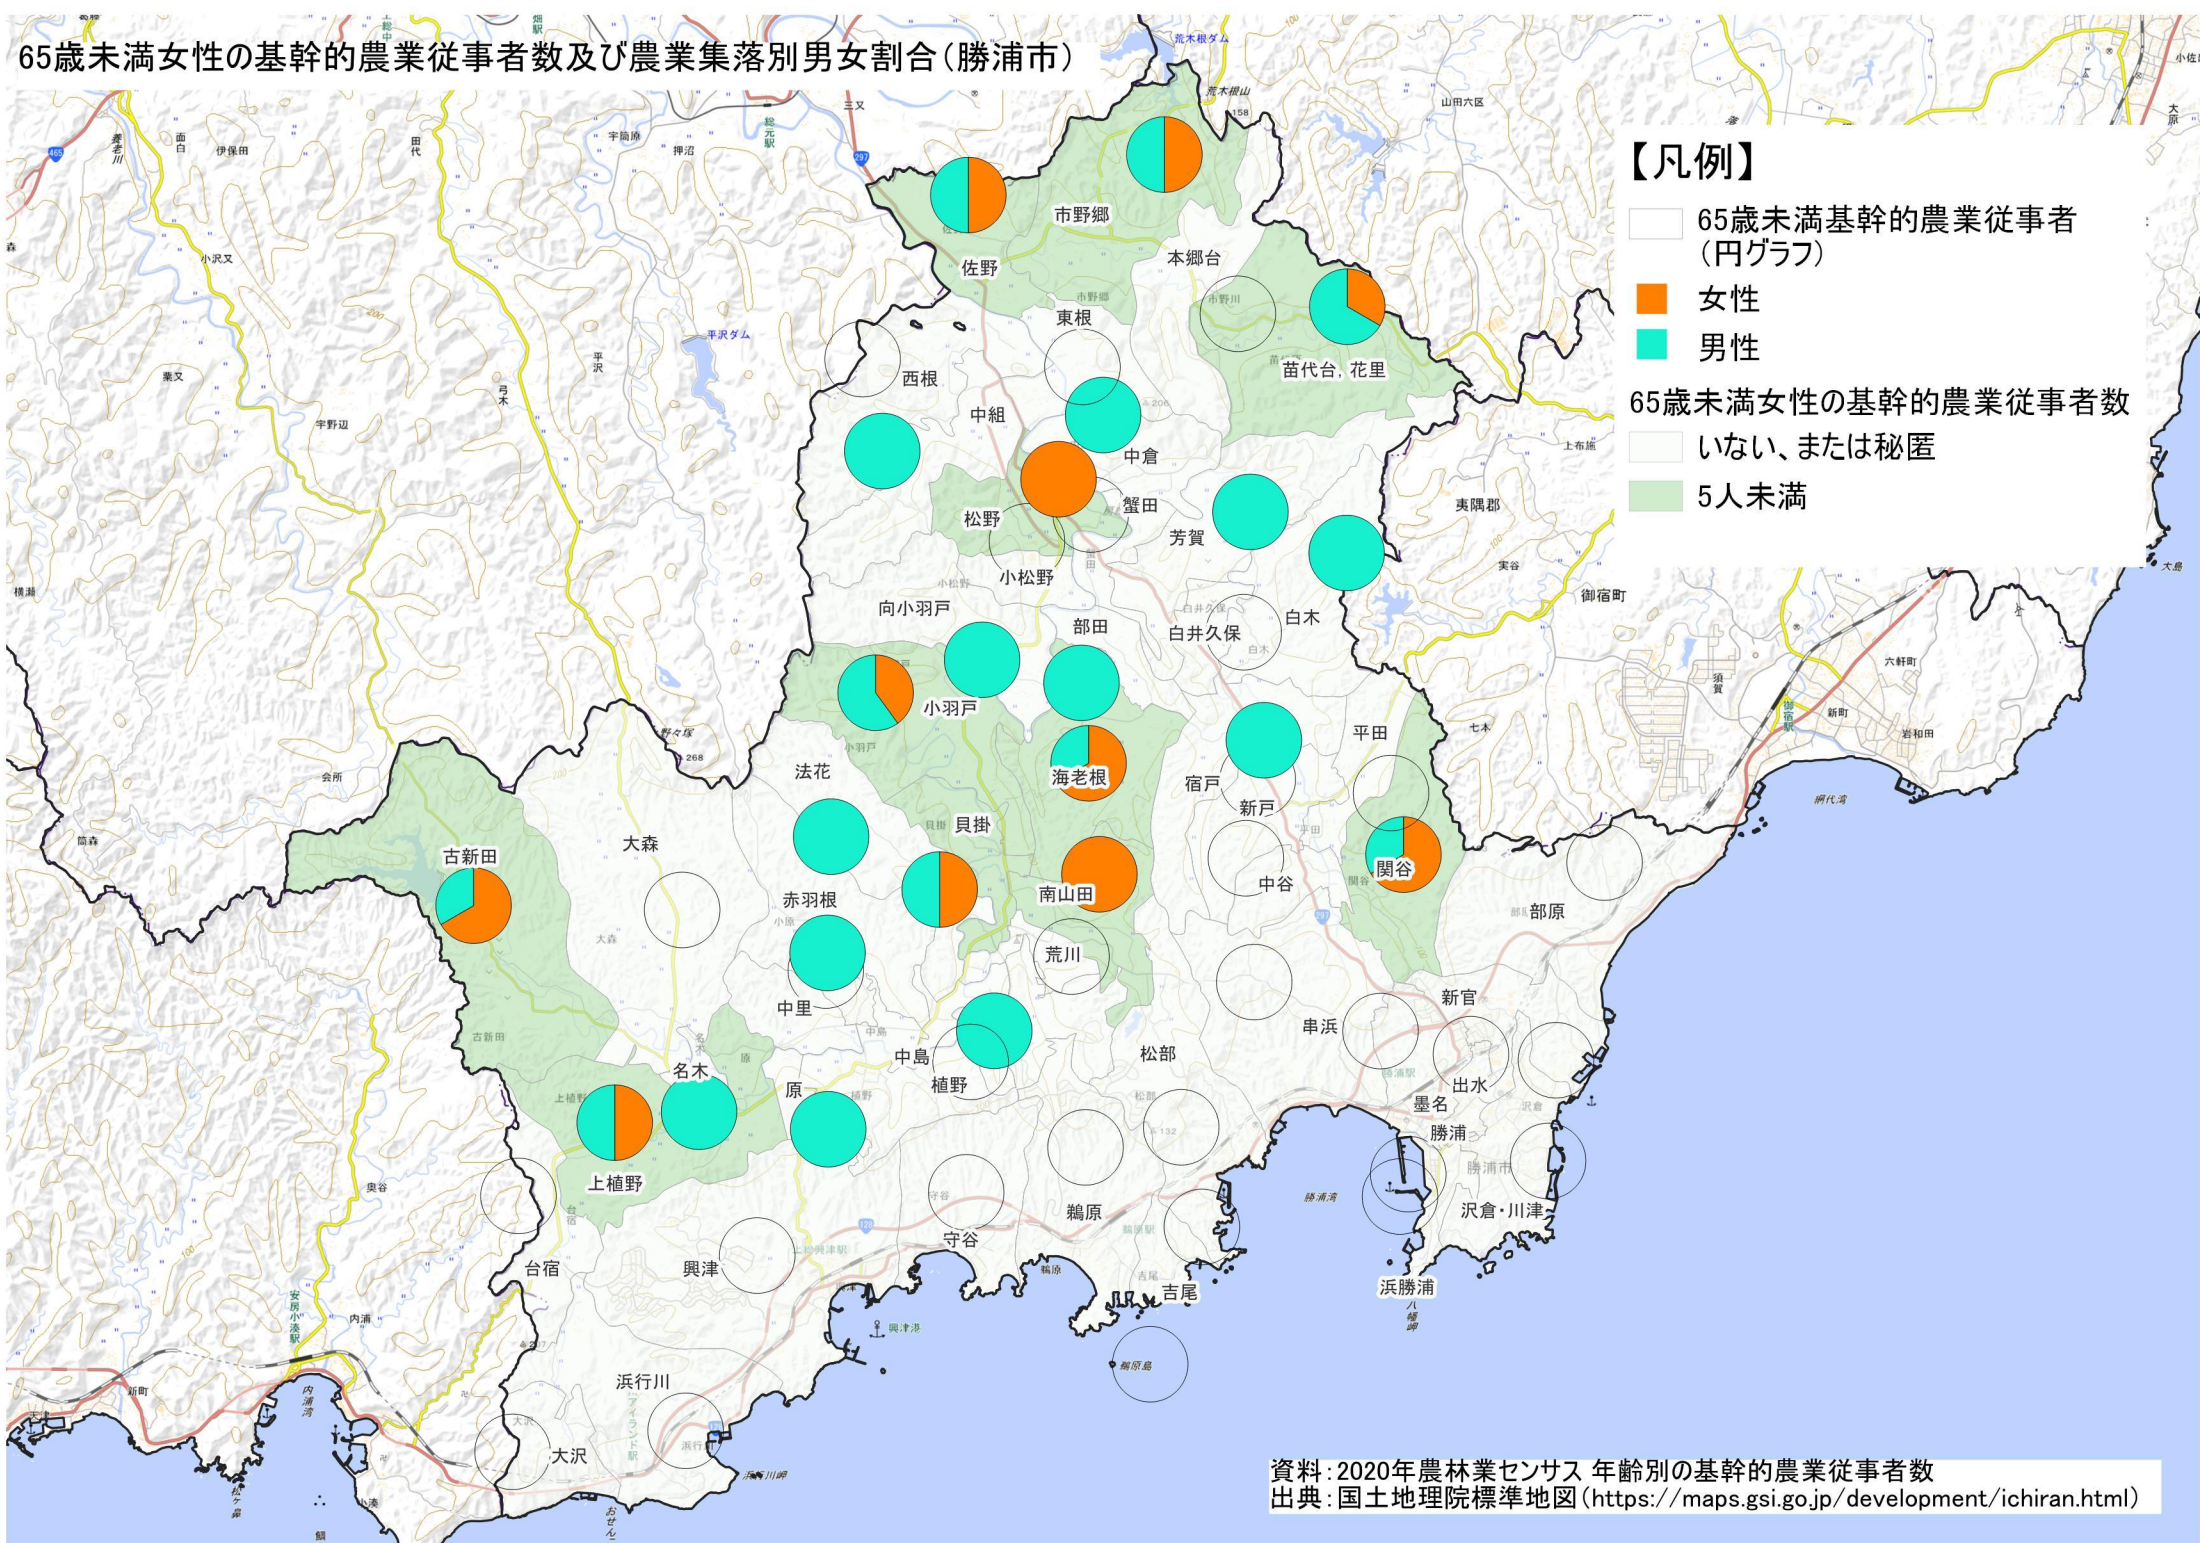

65歳未満女性の基幹的農業従事者数及び農業集落別男女割合(勝浦市)

資料: 2020年農林業センサス 年齢別の基幹的農業従事者数
 出典: 国土地理院標準地図 (<https://maps.gsi.go.jp/development/ichiran.html>)