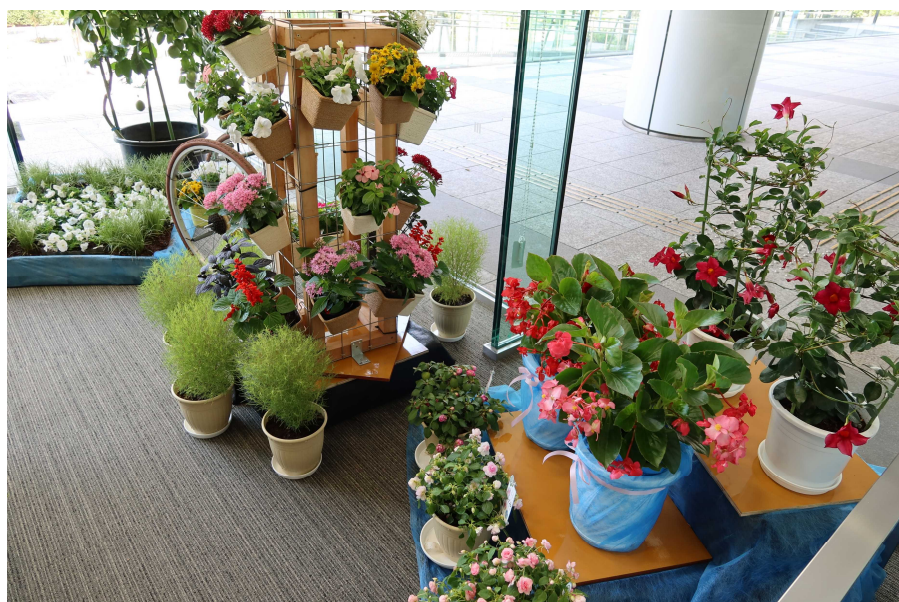

## 『夏を彩る花と緑』

～東京都農林総合研究センターの研究成果を中心に～

※新型コロナウイルス感染拡大防止のため、入室は最大3名とさせていただきます。

**開催期間：2021年7月20日～9月6日頃（土・日・祝日を除く）  
9:30～16:30  
（花の状態によって早めに終了する場合があります。）**

関東農政局 東京都拠点 地方参事官室  
東京都江東区東雲1-9-5 3階  
TEL03-5144-5253