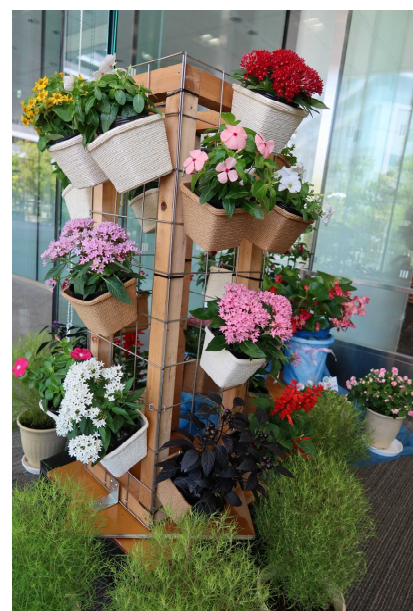

## 『夏を彩る花と緑』

～東京都農林総合研究センターの研究成果を中心に～

※新型コロナウイルス感染拡大防止のため、入室は最大3名とさせていただきます。

**開催期間：2021年7月20日～9月6日頃（土・日・祝日を除く）  
9:30～16:30  
（花の状態によって早めに終了する場合があります。）**

関東農政局 東京都拠点 地方参事官室  
東京都江東区東雲1-9-5 3階  
TEL03-5144-5253