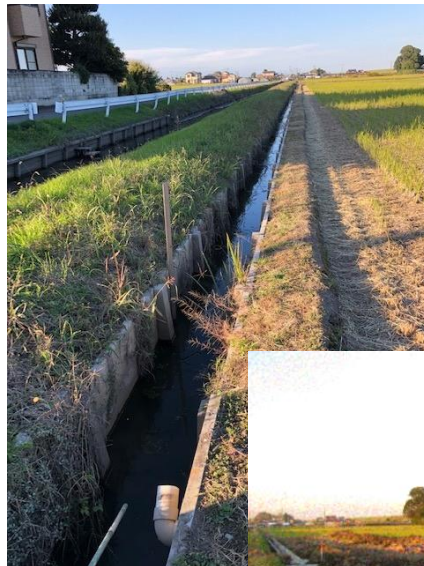

稲わら撤去の様子

施設の維持管理活動

○泥上げなどの労力の軽減を図るため、計画的な土水路のコンクリート化について、直営施工により実施している。

旧来から残る土水路

施工後の水路

直営施工の様子

取組の成果

- 災害時に迅速に組織が積極的に対応することにより、台風被害の軽減及び復旧に貢献した。
- 地元合意のもと計画的な水路のコンクリート化を直営施工により実施し、維持管理負担の軽減を図るとともに、地域の施設に対する意識の向上に貢献している。