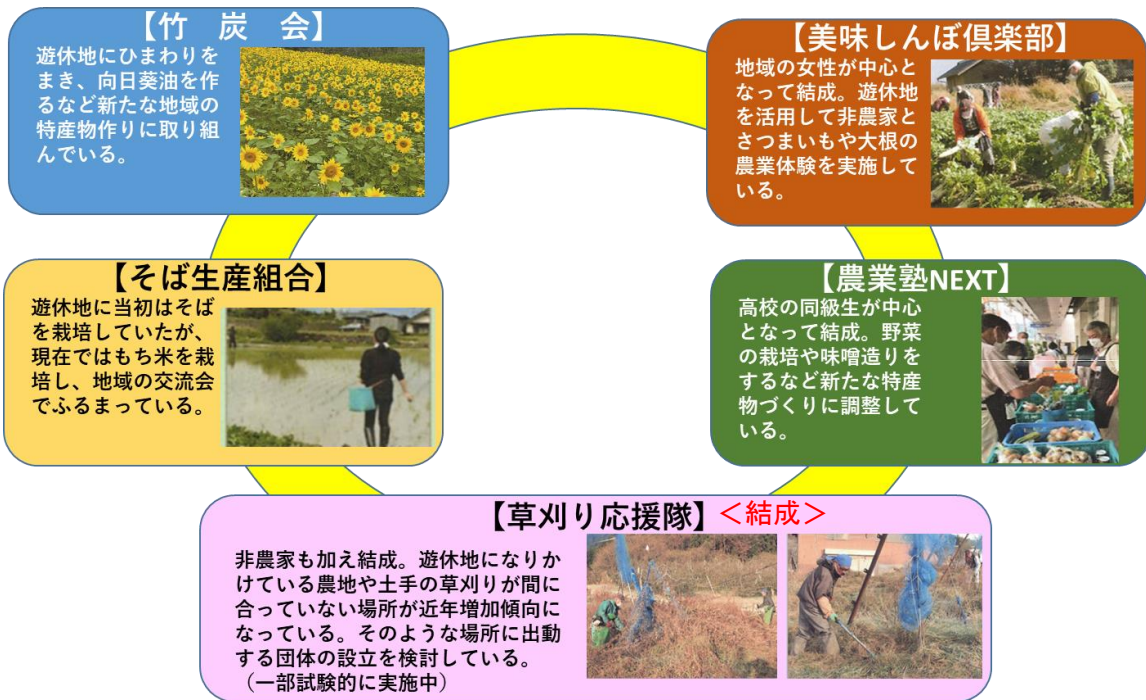

地域資源保全活動

○草刈りや水路の泥上げを実施し、非農家を含め多数の参加がある。

草刈り作業

水路の泥上げ作業

植栽等の景観形成活動

○農道沿いに花桃、さつきの植栽や、遊休地を活用してひまわりの植栽活動を実施している。

農道沿いに植栽した花桃

遊休地に植栽したひまわり

地域住民等との交流活動

○遊休地を活用して、保育園児や非農家の農業体験、収穫祭や伝統のしめ縄作り講習会を開催するなど高齢者との世代間交流を行っている。

保育園児の農業体験

地域住民との収穫祭

施設の維持管理と資源向上活動

○地域内の様々な農業関連団体は、多面的機能支払交付金の活動組織を設立したことを契機として、各団体間で連携して活動を実施している。

地域内の農業関連団体

取組の成果