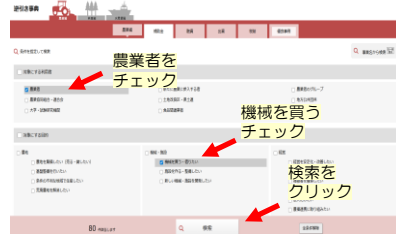

②農業者、機械を買うなど該当する項目をチェックして検索をクリック