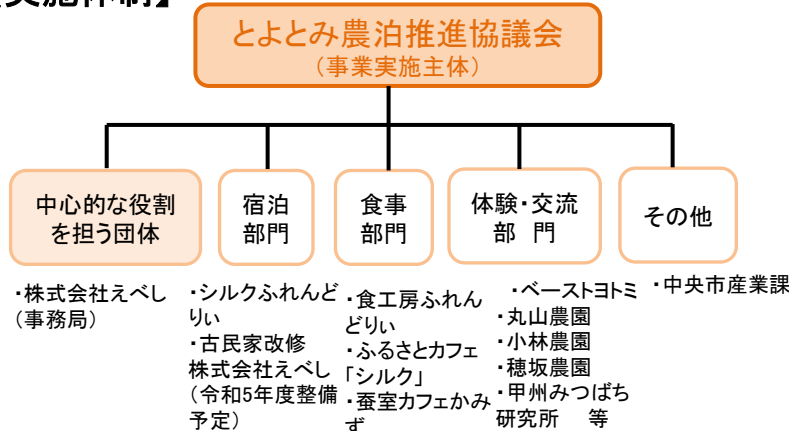

- とよとみの農村文化を未来へつなごう
- 農業・環境・歴史などを組み合わせて子どもたちに学びと体験の場を提供、再び訪れたい魅力伝え『とよとみファン』を増やす
- 新たな暮らしの提案と将来の二拠点居住、移住、定住につなげ、大切な地域資源を後世に伝え地区の持続的な発展を図る

山梨県中央市

【実施体制】

【特徴的な取組】

拠点となる宿泊施設の整備

- 農業体験付き宿泊
- コワーキングスペース
- 食事体験付き宿泊
- 施設の改修(写真参照)

改修予定全体図

南棟外観予想

南棟コワーキングスペース

【採択年度】
令和4年度

【事業実施期間】
令和4～5年度

シルクふれんどりい

中央市豊富郷土資料館

【取組内容】