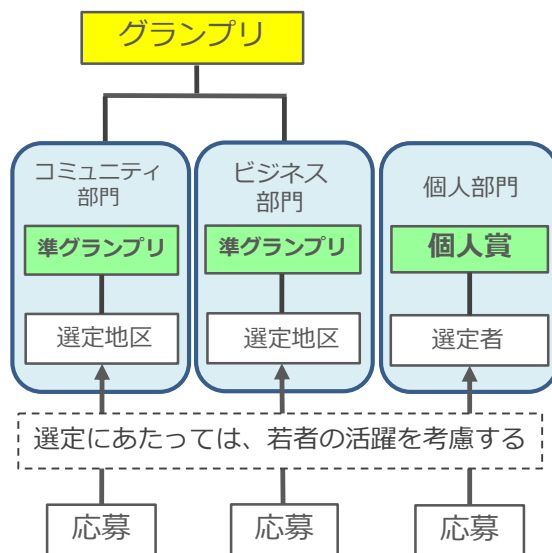

「ディスカバー農山漁村の宝」 (第6回選定) 募集概要

「ディスカバー農山漁村の宝」とは

「強い農林水産業」、「美しく活力ある農山漁村」の実現のため、農山漁村の有するポテンシャルを引き出すことにより地域の活性化、所得向上に取り組んでいる優良な事例を選定し、全国への発信を通じて他地域への横展開を図るものです。

なお、選定された地区に対しては、選定証の授与を行います。また、「ディスカバー農山漁村の宝」特設Webサイト等で活動を紹介するほか、様々なイベントへの出展支援を通じて、全国的な情報発信を行います。

<参考：選定地区の声>

- ●第2回選定地区：地域内で妬みやひがみがあったが、選定後格段に応援してくれる町民が増え、連携がはかりやすくなった。また、関係者の意識向上が格段に上がった。
- ●第5回選定地区：地域内には反対した方もいたが、選定が活動内容を知ってもらえるきっかけとなり、今では新しい取り組みに向け話し合いの場を持つまでに至った。

選定の対象となる取組

地域において、新たな需要の発掘・創造や埋もれていた地域資源の活用により、農林水産業・地域の活力創造につながる下記のいずれかに該当する取組です。

- ○美しく伝統ある農山漁村の次世代への継承
- ○幅広い分野・地域との連携による農林水産業や農山漁村の再生
- ○国内外の新たな需要に即した農林水産業の実現

第6回選定の選定方法

①団体部門

応募状況に応じて、応募の中から「コミュニティ部門」と「ビジネス部門」の両部門計20~30地区程度を「ディスカバー農山漁村の宝」の優良事例として選定し、両部門の中から最優良地区を「グランプリ」として、また、グランプリ以外で各部門での優良地区を「準グランプリ（各部門）」として選定し、表彰します。

②個人部門

応募状況に応じて、応募の中から複数者（5~10名程度）を選定し、その中から優良者を「個人賞」として選出し、表彰します。

第6回選定の応募方法

応募用紙及び応募方法は以下の「ディスカバー農山漁村の宝」特設Webサイトに掲載していますのでダウンロードして下さい。応募用紙の電子データをダウンロードし、必要事項を記入の上、応募フォームから応募してください。

(URL) <https://www.discovermuranotakara.com/sentei/>