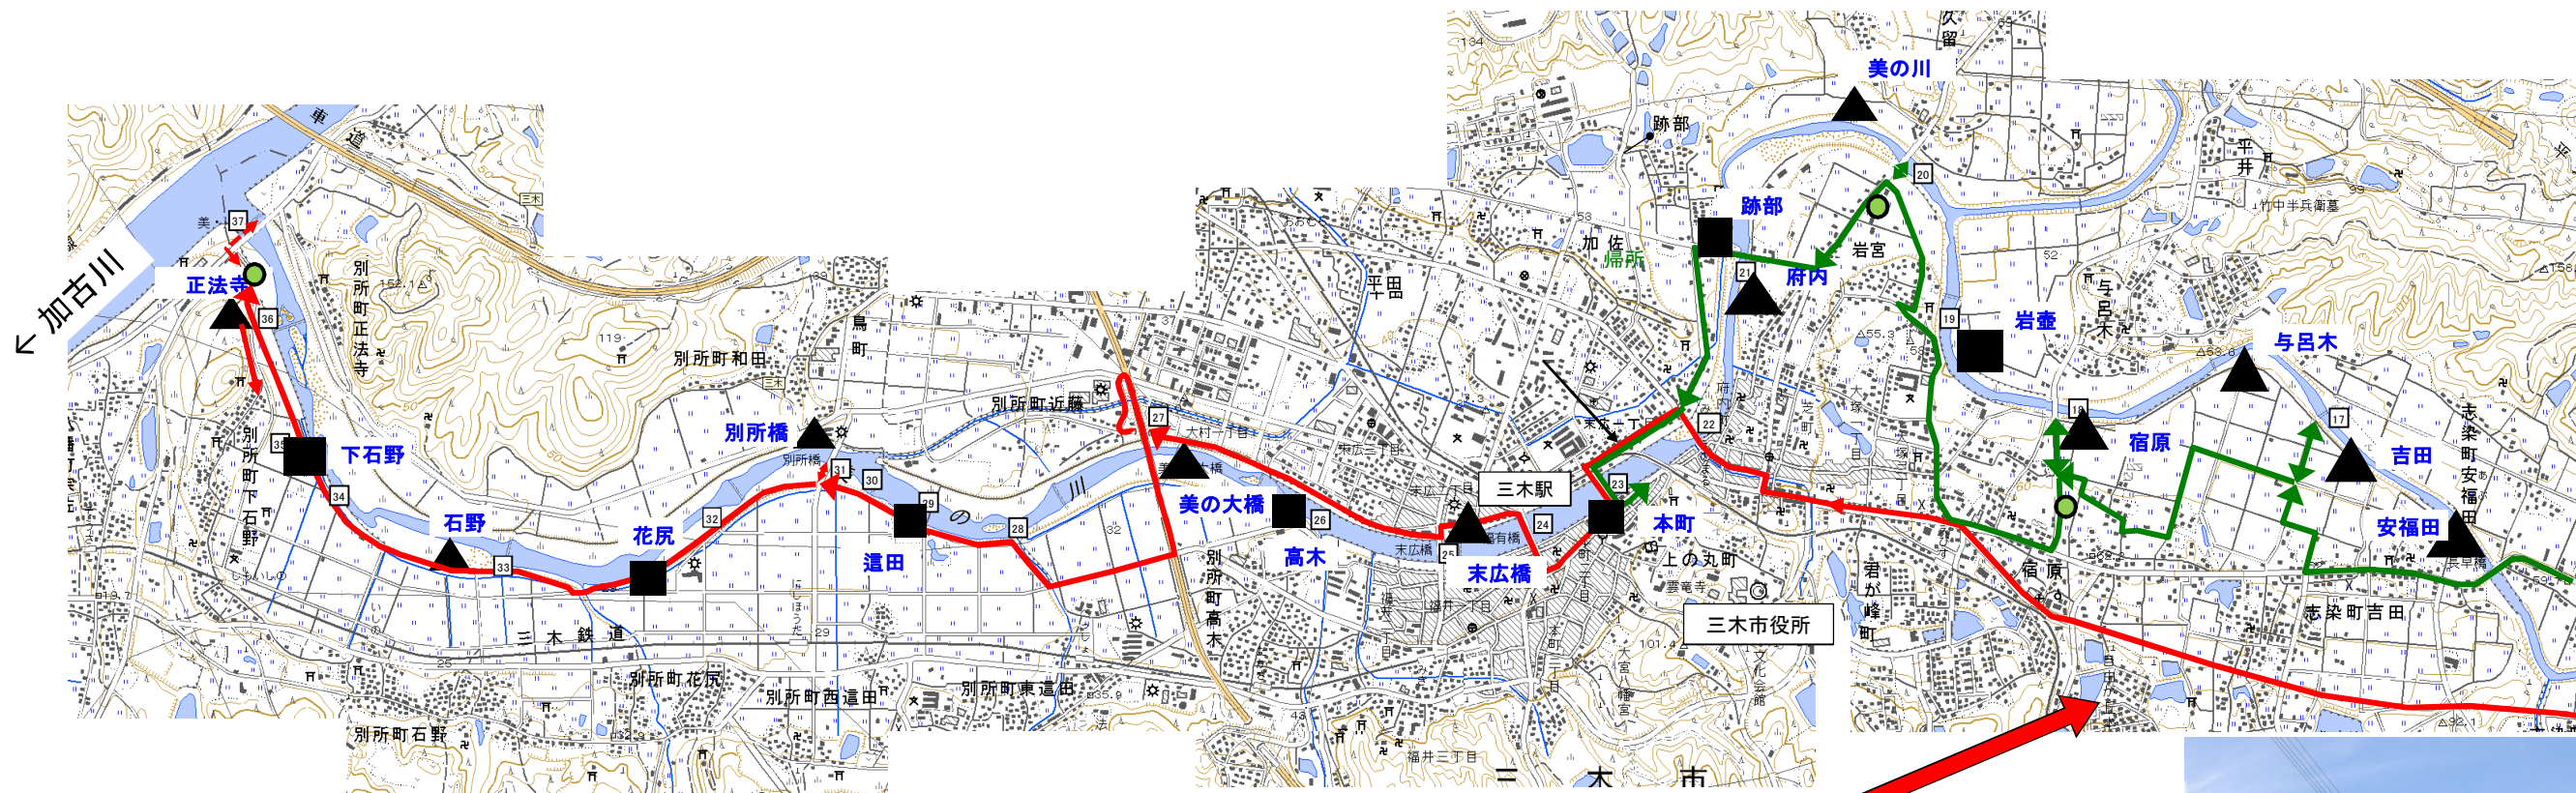

吞吐ダム警報局舎位置図(警報ルート)

吞吐ダム放流演習

出水期に備え、ダムの管理演習を実施します。
当日は、河川沿いにある吞吐ダム放流警報局舎のサイレンを鳴らします。
なお、演習のためダムからの放流は行いません。

窟屋警報局舎

凡 例	
表示	内容
1 ~ 37	チェックポイント
●	無線ポイント (無線状態が悪い場合)
— (green)	1号車警報ルート
— (red)	2号車警報ルート (細線区間は警報無し)
▲	警報局舎
■	スピーカー局舎
⋯ (dotted)	警報ルート(徒歩)

吞吐ダム