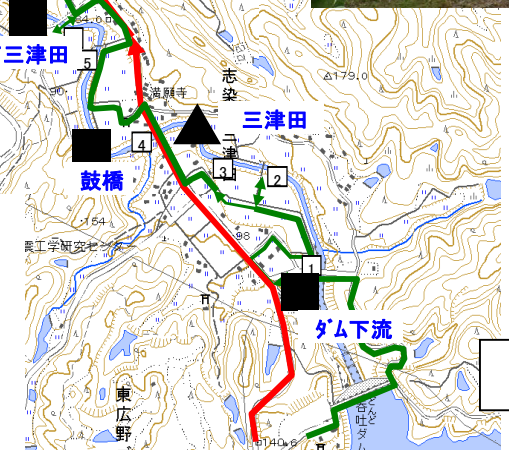

吞吐ダム警報局舎位置図(警報ルート)

吞吐ダム放流演習

出水期に備え、ダムの管理演習を実施します。
当日は、河川沿いにある吞吐ダム放流警報局舎のサイレンを鳴らします。
なお、演習のためダムからの放流は行いません。

窟屋警報局舎

凡 例	
表示	内容
1 ~ 37	チェックポイント
●	無線ポイント (無線状態が悪い場合)
— (green)	1号車警報ルート
— (red)	2号車警報ルート (細線区間は警報無し)
▲	警報局舎
■	スピーカー局舎
⋯ (dotted)	警報ルート(徒歩)

吞吐ダム