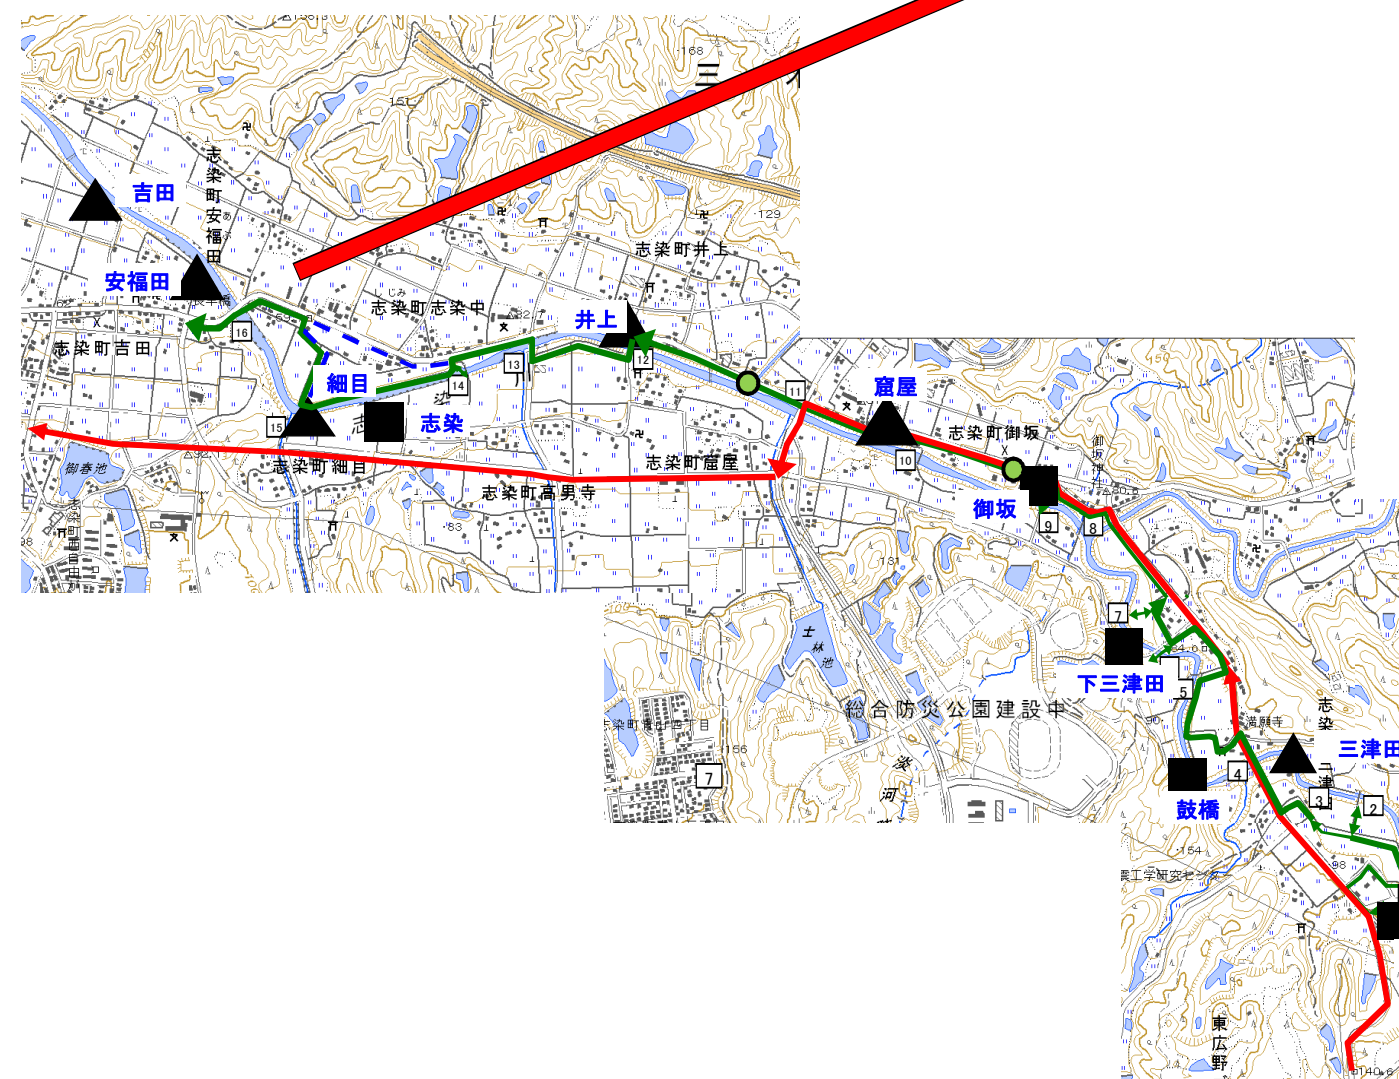

吞吐ダム警報局舎位置図(警報ルート)

吞吐ダム放流演習

出水期に備え、ダムの管理演習を実施します。
当日は、河川沿いにある吞吐ダム放流警報局舎のサイレンを鳴らします。
なお、演習のためダムからの放流は行いません。

窟屋警報局舎

凡 例	
表示	内容
1 ~ 37	チェックポイント
●	無線ポイント (無線状態が悪い場合)
— (green)	1号車警報ルート
— (red)	2号車警報ルート (細線区間は警報無し)
▲	警報局舎
■	スピーカー局舎
⋯ (dotted)	警報ルート(徒歩)

吞吐ダム