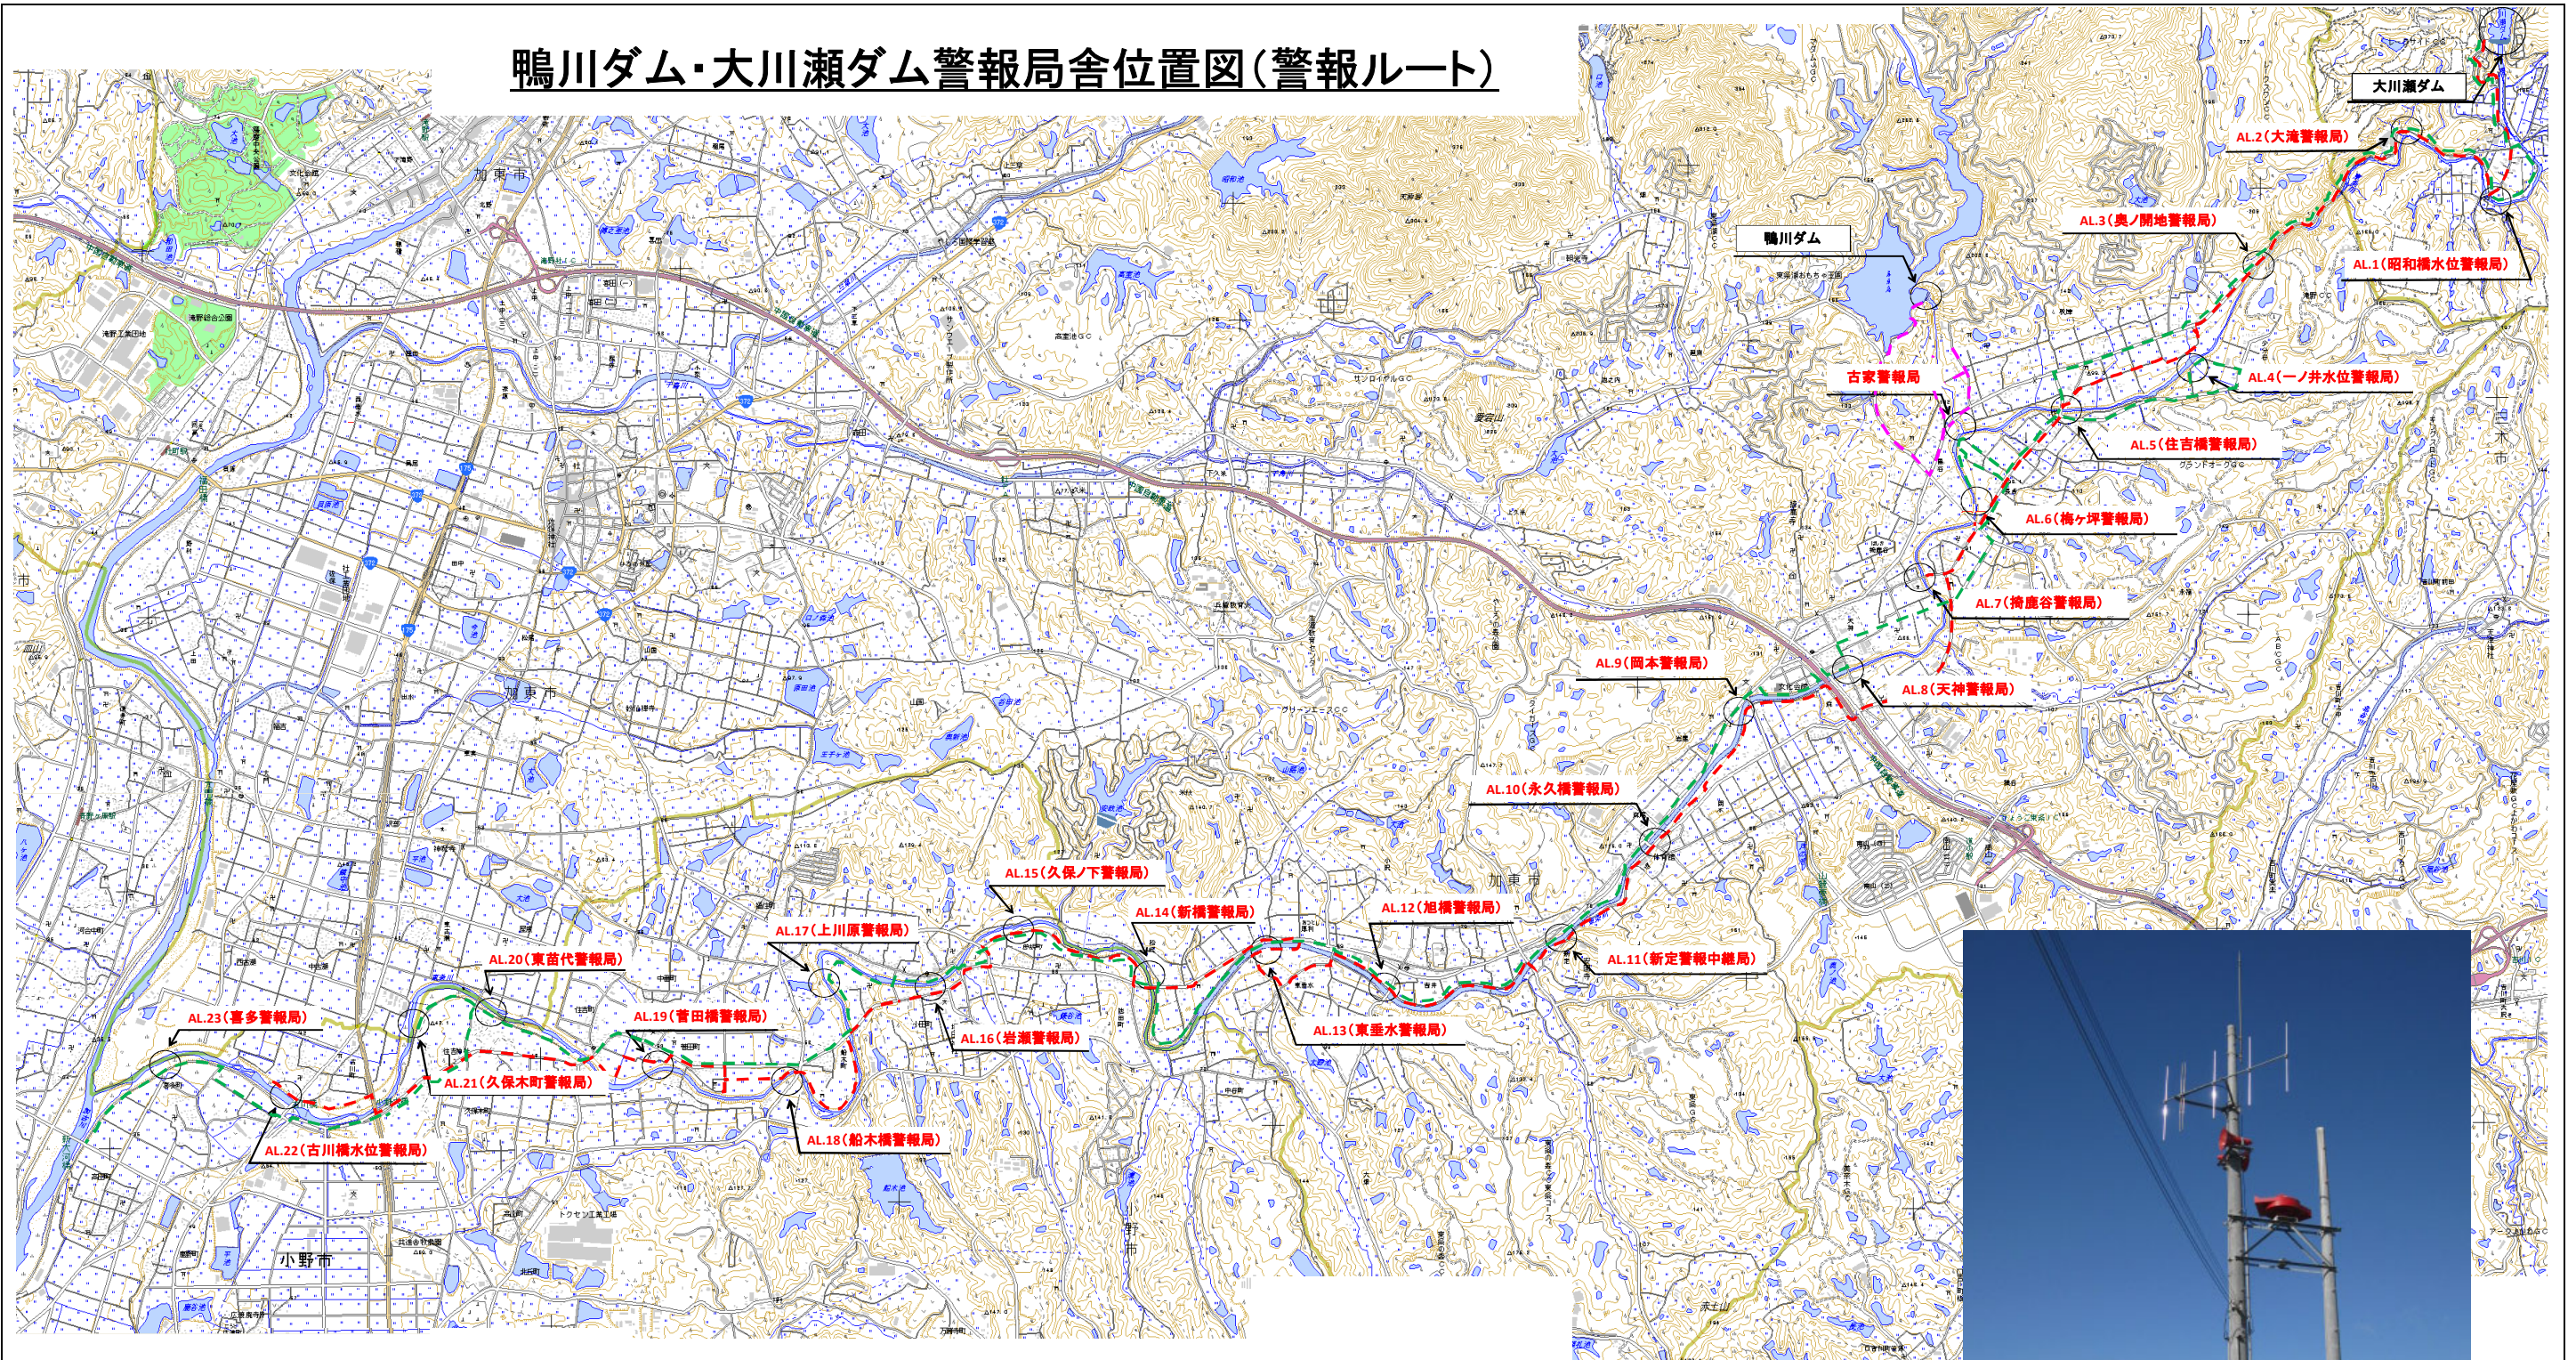

# 鴨川ダム・大川瀬ダム警報局舎位置図(警報ルート)

## 鴨川ダム・大川瀬ダム放流演習

出水期に備え、ダムの管理演習を実施します。  
当日は、河川沿いにある鴨川ダム・大川瀬ダム放流警報局舎のサイレンを鳴らします。  
なお、演習のためダムからの放流は行いません。

凡 例	
表 示	内 容
--- (Red dashed line)	大川瀬1号車警報ルート
--- (Green dashed line)	大川瀬2号車警報ルート
--- (Magenta dashed line)	鴨川警報車警報ルート