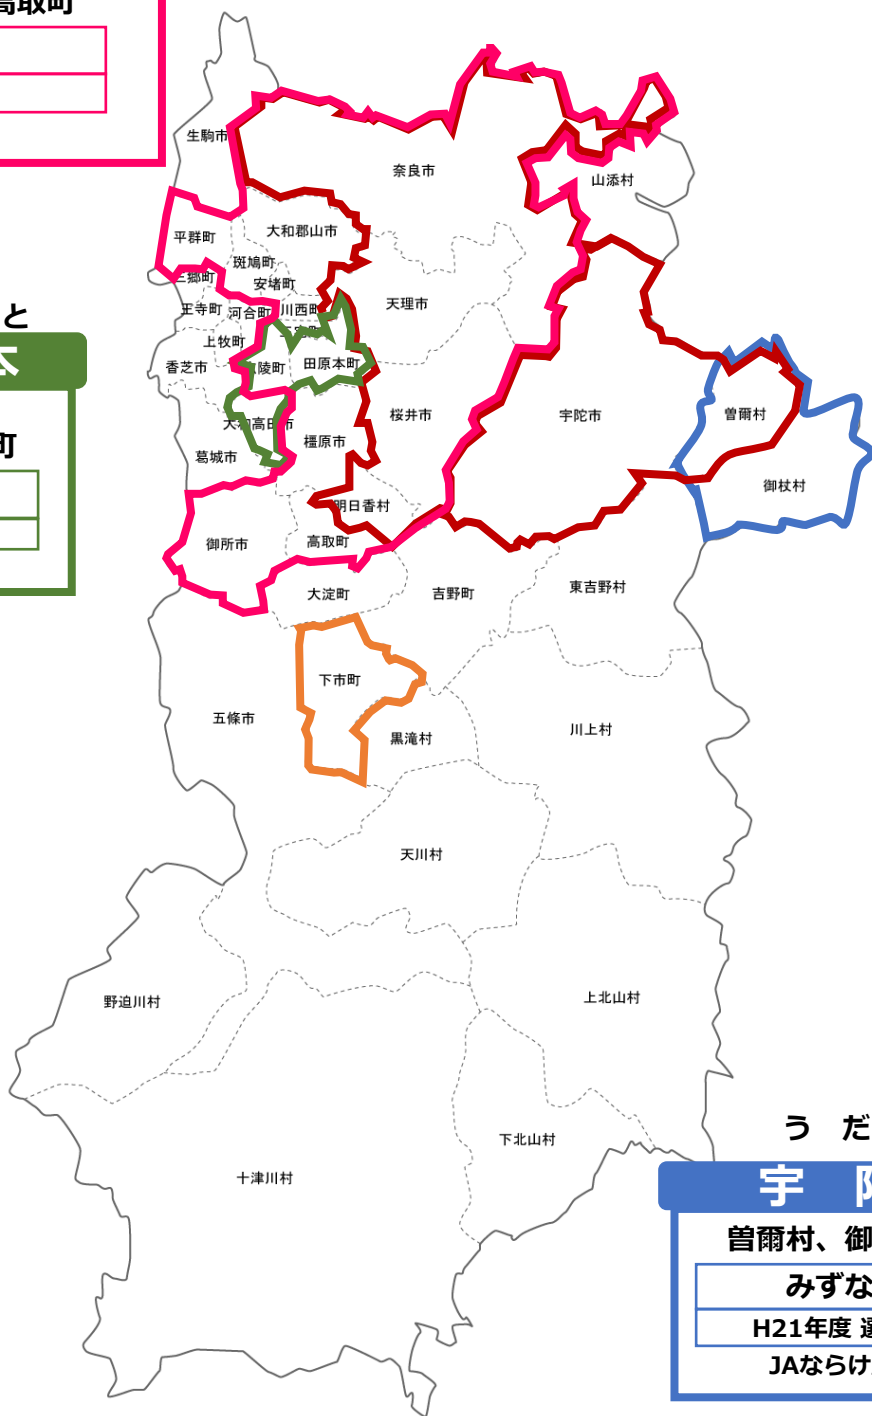

奈良県

特定野菜等対象産地(令和8年3月現在)

なら 奈良

奈良市、大和郡山市、天理市、橿原市、
桜井市、御所市、平群町、斑鳩町、
安堵町、川西町、三宅町、田原本町、
明日香村、広陵町、高取町

いちご

S54年度 選定

JAならけん

やまところげんあすか 大和高原明日香

奈良市、天理市、明日香村、
宇陀市、曽爾村、桜井市

夏秋トマト

H05年度 選定

JAならけん

ほっかつたわらもと

北葛田原本

大和高田市、
田原本町、広陵町

こまつな

H21年度 選定

JAならけん

しもいち

下市

下市町

すいか

H09年度 選定

JAならけん

うだ

宇陀

曽爾村、御杖村

みずな

H21年度 選定

JAならけん

品目・種別の塗りつぶしは**特定指定野菜対象産地**、その他は**特定野菜対象産地**