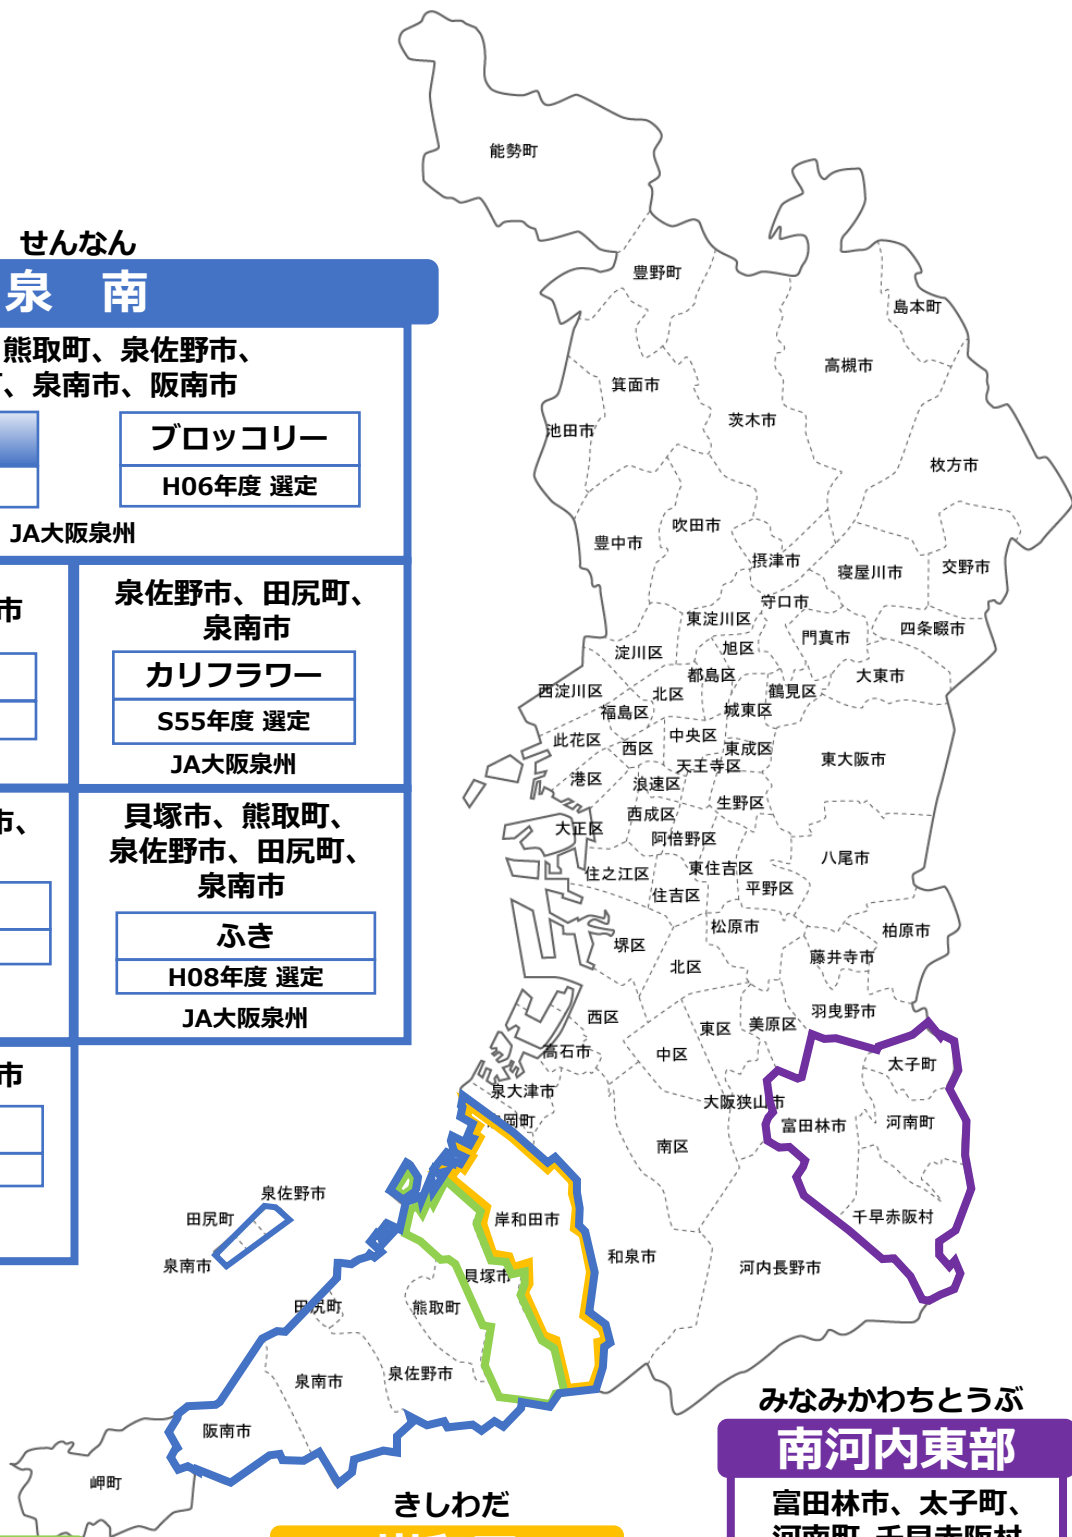

貝塚市

青みつば

S63年度 選定

JA大阪泉州

きしわだ 岸和田

岸和田市

こまつな

H26年度 選定

JAいずみの

みなみかわちとうぶ

南河内東部

富田林市、太子町、
河南町、千早赤阪村

夏秋なす

S54年度 選定

JA大阪南

兵庫県

特定野菜等対象産地(令和8年3月現在)

ひょうごにし

兵庫西

姫路市、たつの市

れんこん

S60年度 選定

JA兵庫西

とうばん