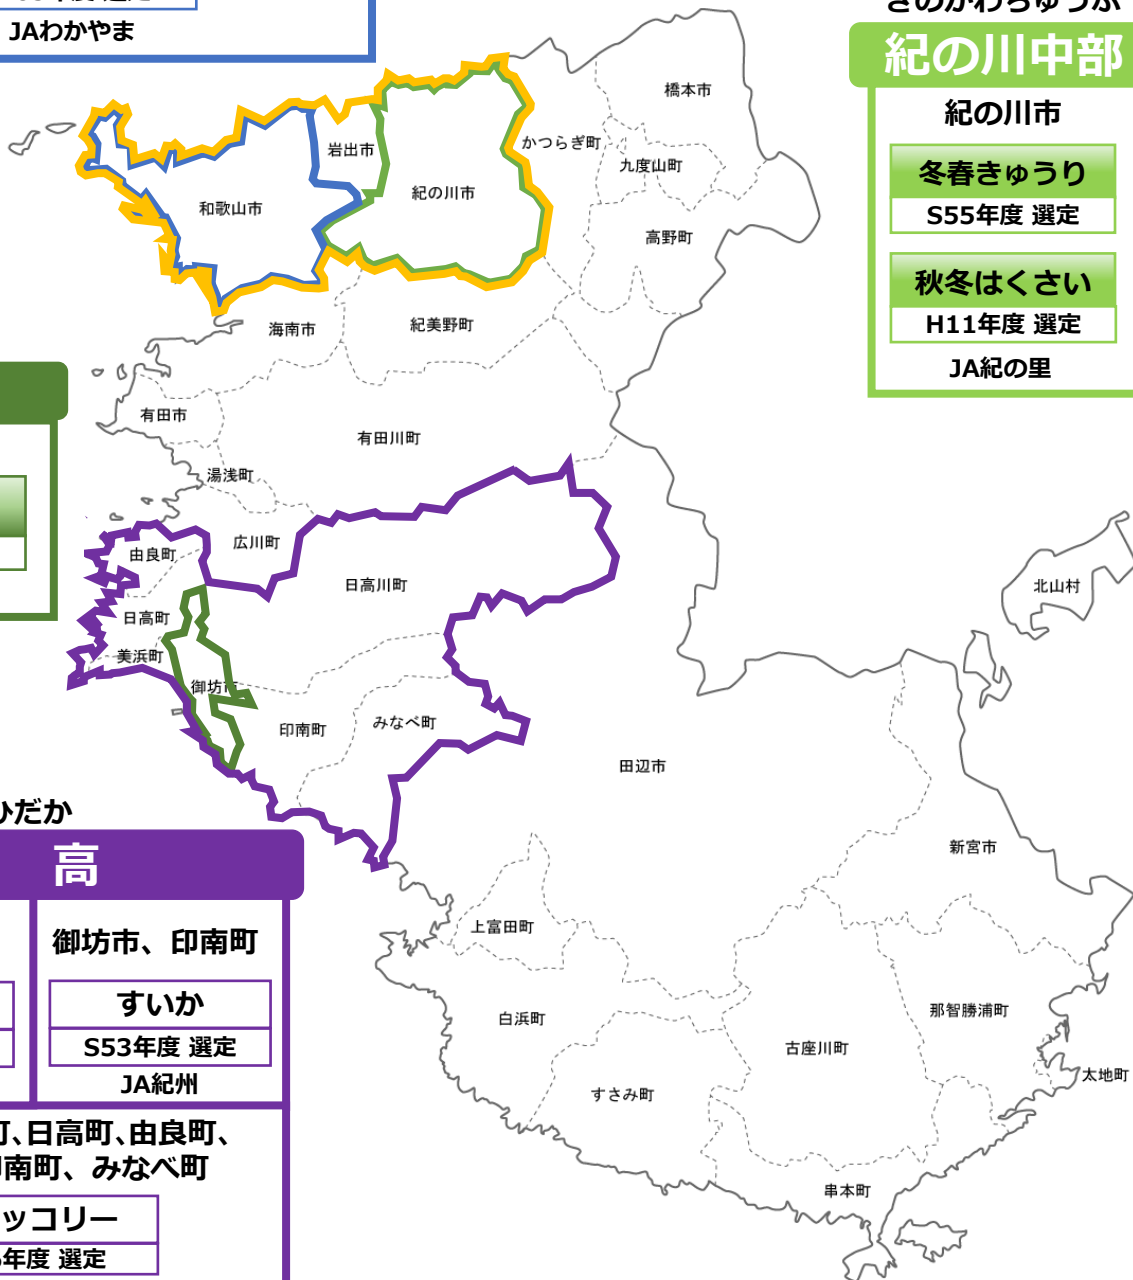

日高

御坊市、印南町、
みなべ町

さやえんどう

H07年度 選定

JA紀州

御坊市、印南町

すいか

S53年度 選定

JA紀州

御坊市、美浜町、日高町、由良町、
日高川町、印南町、みなべ町

ブロッコリー

S56年度 選定

JA紀州

品目・種別の塗りつぶしは**特定指定野菜対象産地**、その他は**特定野菜対象産地**