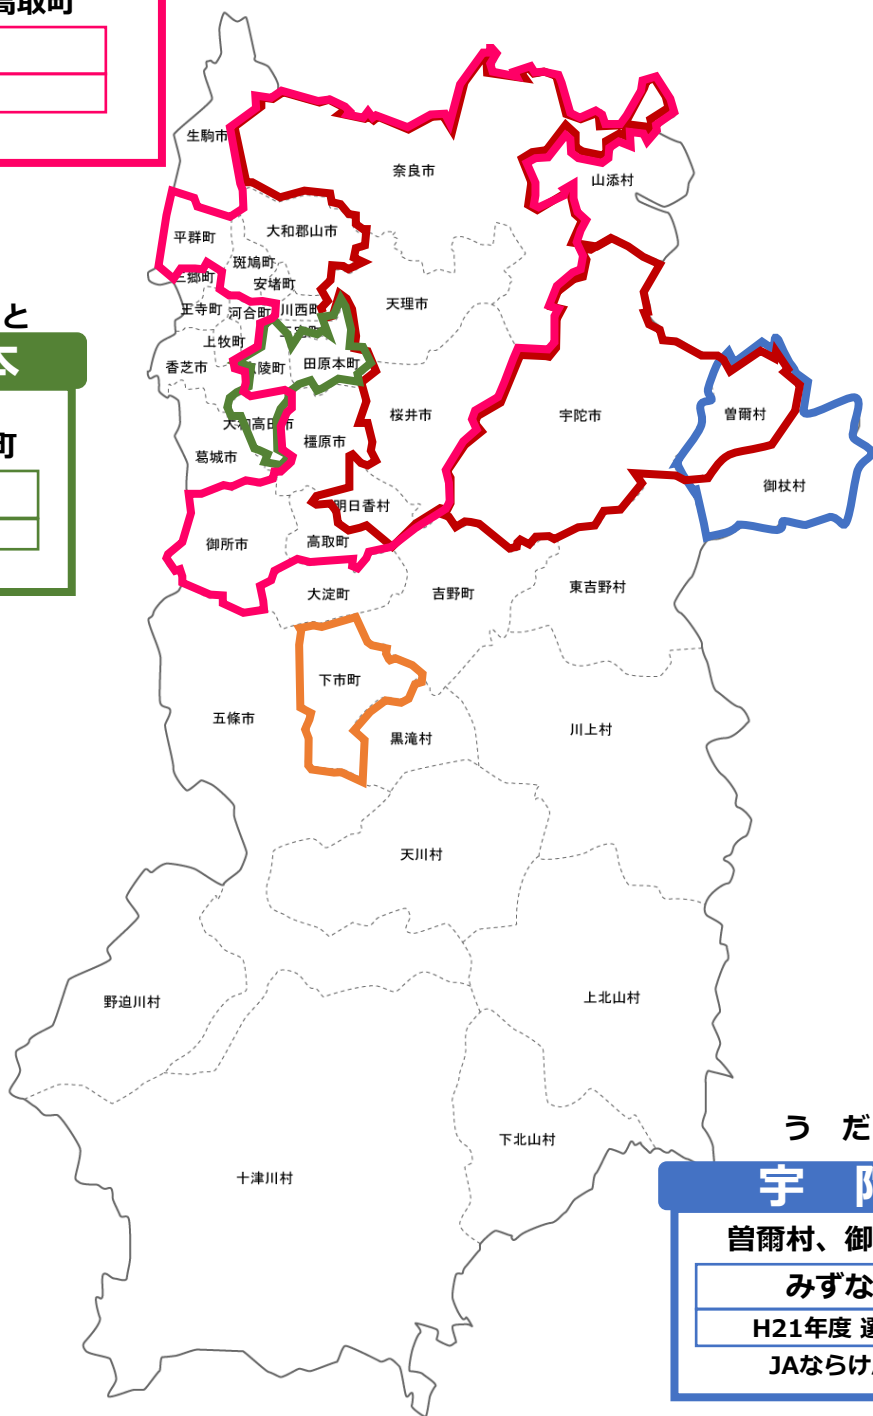

奈良県

特定野菜等対象産地(令和8年4月現在)

な ら

奈良

奈良市、大和郡山市、天理市、橿原市、
桜井市、御所市、平群町、斑鳩町、
安堵町、川西町、三宅町、田原本町、
明日香村、広陵町、高取町

いちご

S54年度 選定

JAならけん

やまところげんあすか

大和高原明日香

奈良市、天理市、明日香村、
宇陀市、曽爾村、桜井市

夏秋トマト

H05年度 選定

JAならけん

ほっかつたわらもと

北葛田原本

大和高田市、
田原本町、広陵町

こまつな

H21年度 選定

JAならけん

しもいち

下市

下市町

すいか

H09年度 選定

JAならけん

う だ

宇陀

曽爾村、御杖村

みずな

H21年度 選定

JAならけん