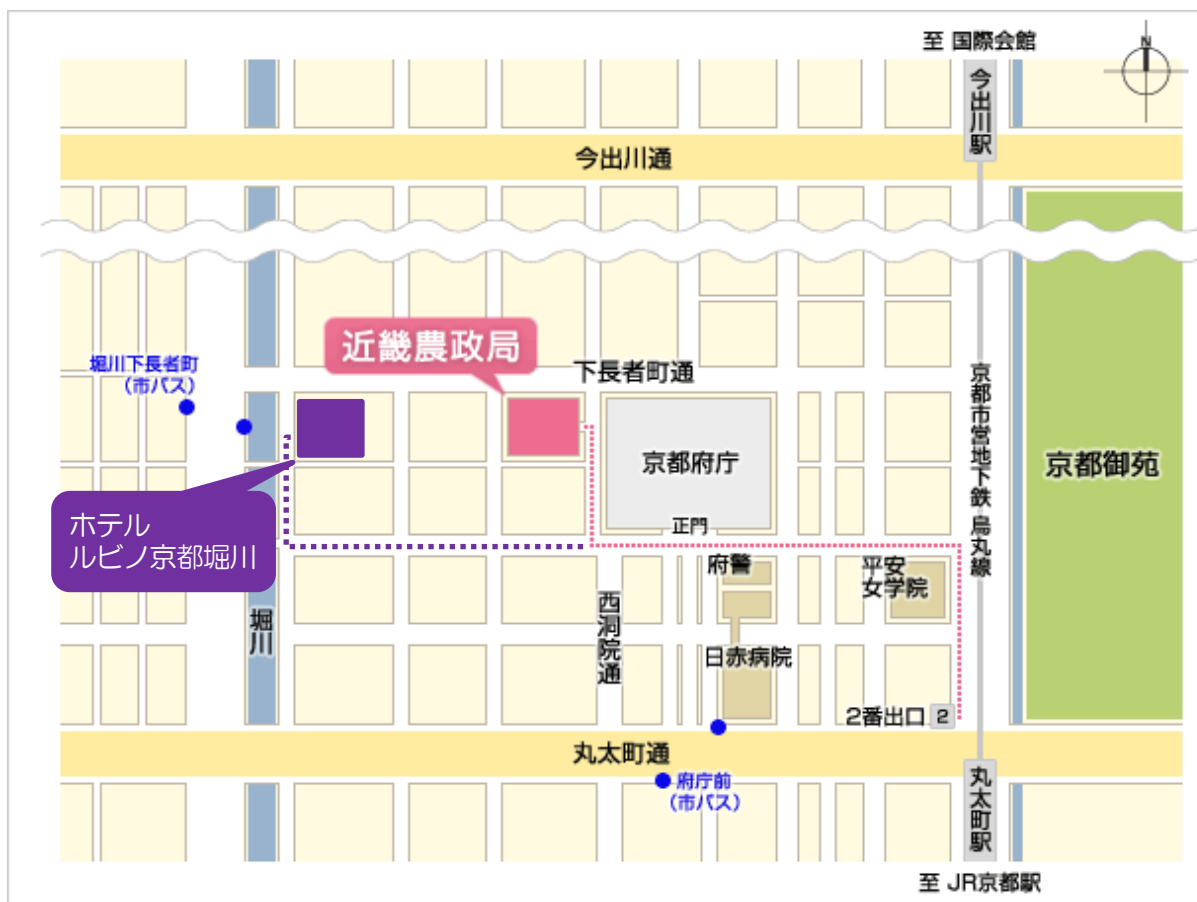

2021年一般職（大卒程度）（農村振興技術系区分（農学））官庁訪問
東海・近畿ブロック会場アクセス・地図

◆近畿農政局（7月9日（金）、10日（土）の会場）

・地下鉄

JR 京都駅－市営地下鉄烏丸線「丸太町駅」2番出口－徒歩約15分

・バス

JR 京都駅－市営バス9番系統「堀川下長者町」－徒歩10分

◆ホテル ルビノ京都堀川（7月13日（火）の会場）

・地下鉄

JR 京都駅－市営地下鉄烏丸線「丸太町駅」2番出口－徒歩約17分

・バス

JR 京都駅－市営バス9番系統「堀川下長者町」－徒歩2分