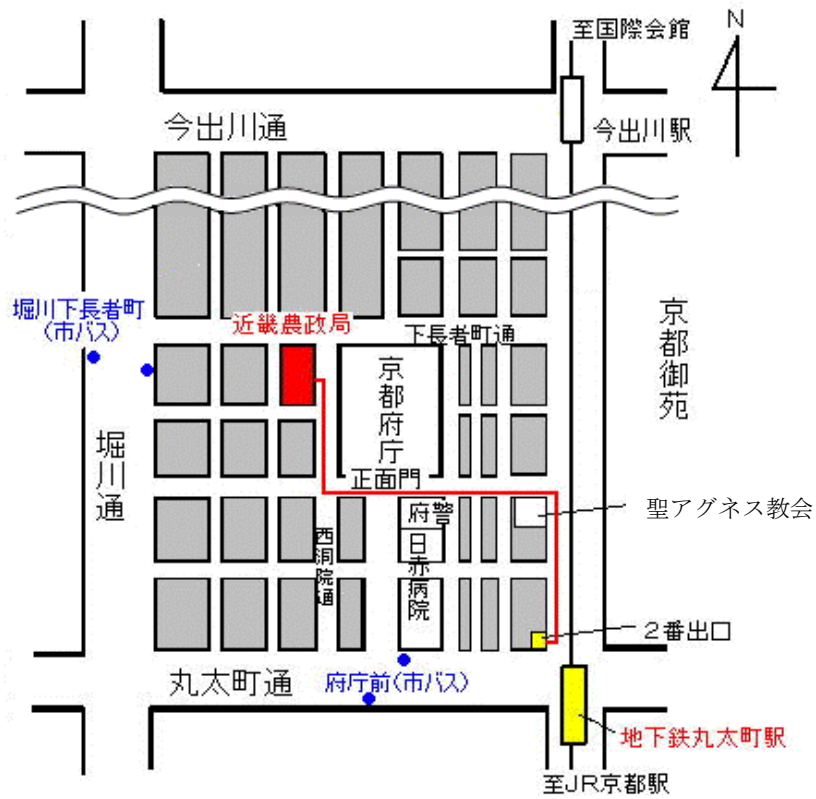

近畿農政局案内図

《案内図》

《交通機関等》

① JR線利用

「JR京都駅」にて地下鉄烏丸線（国際会館行）に乗り換え、「丸太町駅」で下車
2番出口から出て北西方向へ徒歩10分、京都府庁の西隣

② 近鉄線利用

「近鉄竹田駅」又は「近鉄京都駅」にて地下鉄烏丸線（国際会館行）に乗り換え
以下①と同じ

③ 阪急線利用

「阪急烏丸駅」にて地下鉄（「四条駅」）烏丸線（国際会館行）に乗り換え
以下①と同じ

④ 京阪線利用

「京阪三条駅」で下車、地下鉄「三条京阪駅」から地下鉄東西線（太秦天神川行）に乗車し
「烏丸御池駅」で下車、地下鉄烏丸線（国際会館行）に乗り換え
以下①と同じ