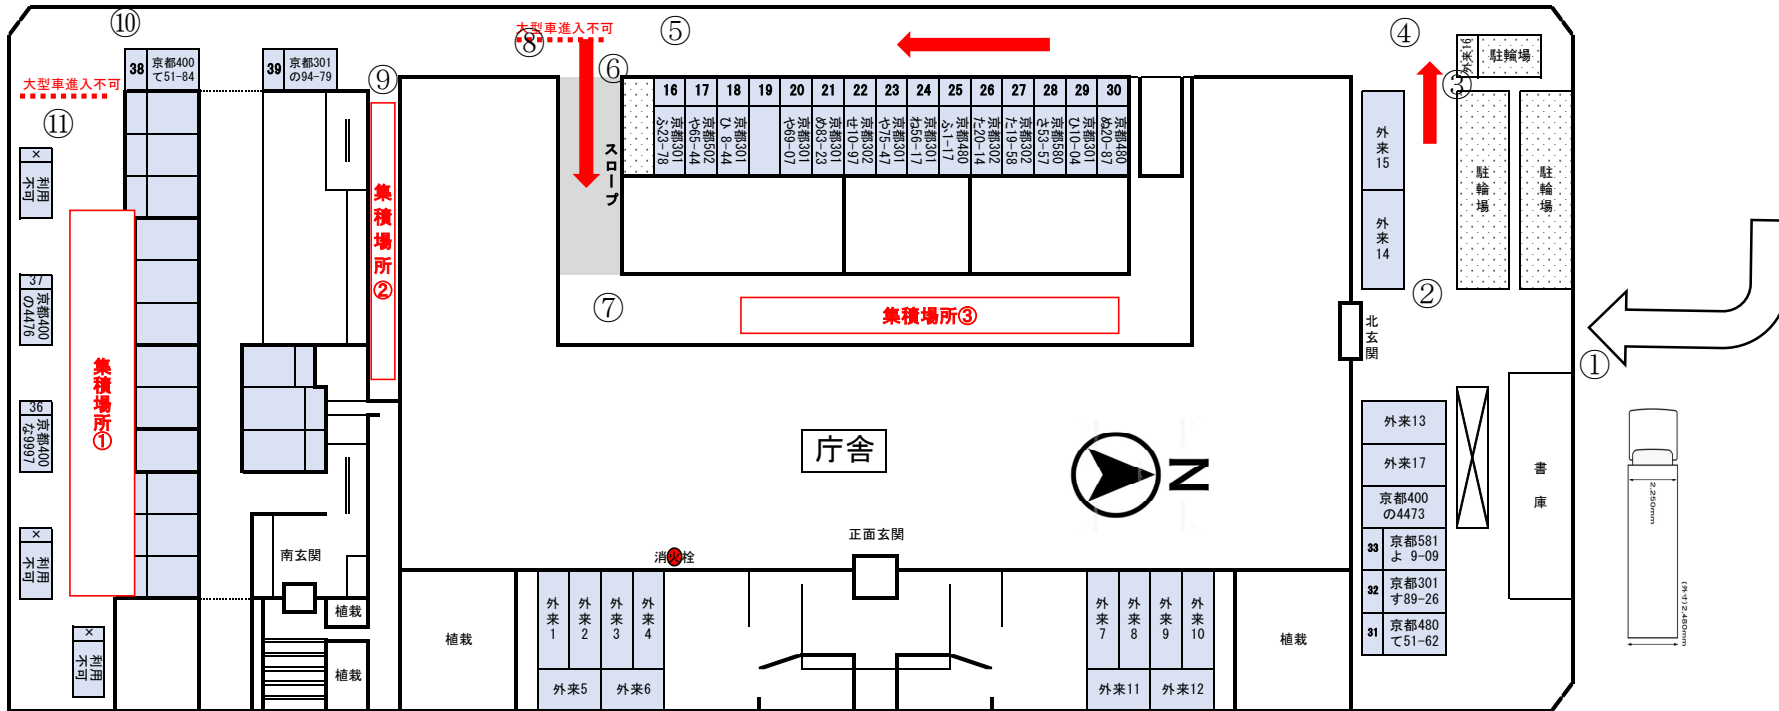

廃品集積場所

※搬出作業は8時30分から17時15分までの間（土曜・日曜も含める）

駐車禁止