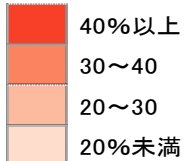

2015年 販売農家の女性

和歌山県で女性の基幹的農業従事者数割合が高く、また、女性が経営方針の決定に関わっている割合も高くなっています。

女性の基幹的農業従事者数割合

近畿平均 39.2%

管内上位15市町村

女性が経営方針の決定に関わっている割合

近畿平均 41.0%

管内上位15市町村

注: 1 秘匿の市町村については、白色表示としています。
2 順位表は女性の基幹的農業従事者が10人以上の市町村としています。

注: 秘匿の市町村については、白色表示としています。