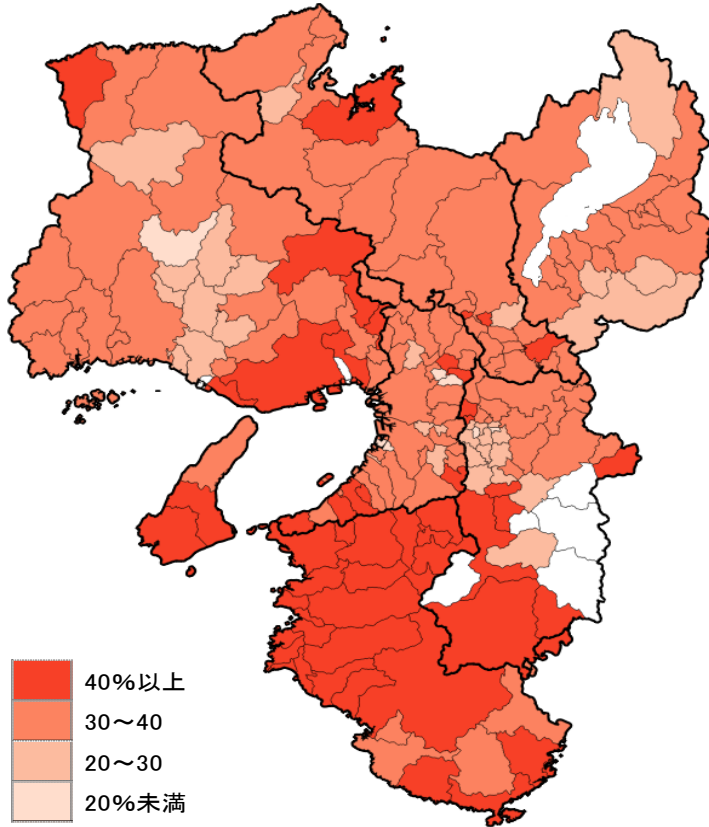

2015年 販売農家の女性

和歌山県で女性の基幹的農業従事者数割合が高く、また、女性が経営方針の決定に関わっている割合も高くなっています。

女性の基幹的農業従事者数割合

近畿平均 39.2%

管内上位15市町村

女性が経営方針の決定に関わっている割合

近畿平均 41.0%

管内上位15市町村

注: 1 秘匿の市町村については、白色表示としています。
2 順位表は女性の基幹的農業従事者が10人以上の市町村としています。

注: 秘匿の市町村については、白色表示としています。