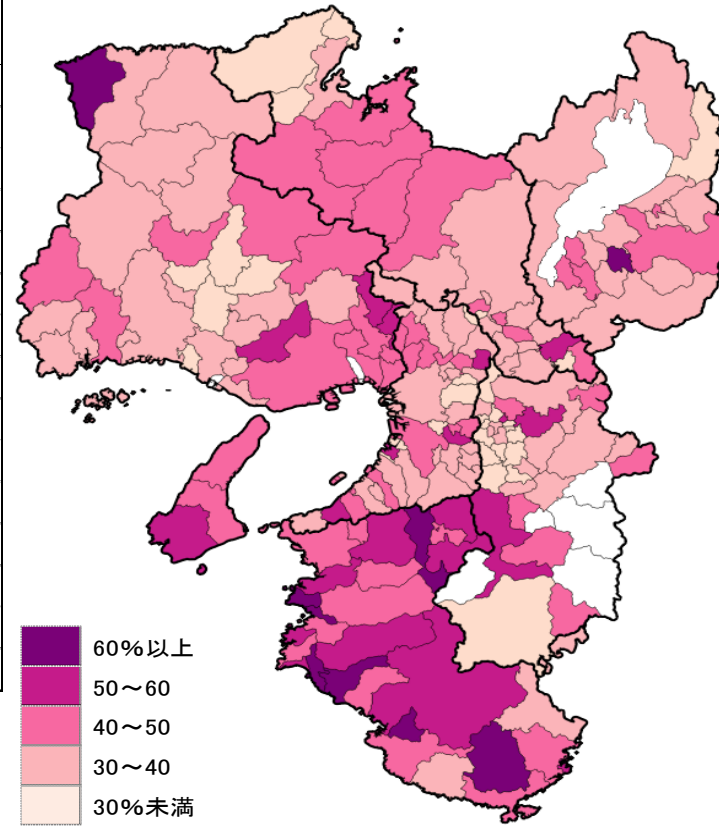

2015年 販売農家の女性

和歌山県で女性の基幹的農業従事者数割合が高く、また、女性が経営方針の決定に関わっている割合も高くなっています。

女性の基幹的農業従事者数割合

近畿平均 39.2%

管内上位15市町村

女性が経営方針の決定に関わっている割合

近畿平均 41.0%

管内上位15市町村

注: 1 秘匿の市町村については、白色表示としています。
2 順位表は女性の基幹的農業従事者が10人以上の市町村としています。

注: 秘匿の市町村については、白色表示としています。