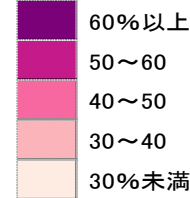

2015年 販売農家の女性

和歌山県で女性の基幹的農業従事者数割合が高く、また、女性が経営方針の決定に関わっている割合も高くなっています。

女性の基幹的農業従事者数割合

近畿平均 39.2%

管内上位15市町村

女性が経営方針の決定に関わっている割合

近畿平均 41.0%

管内上位15市町村

注: 1 秘匿の市町村については、白色表示としています。
2 順位表は女性の基幹的農業従事者が10人以上の市町村としています。

注: 秘匿の市町村については、白色表示としています。