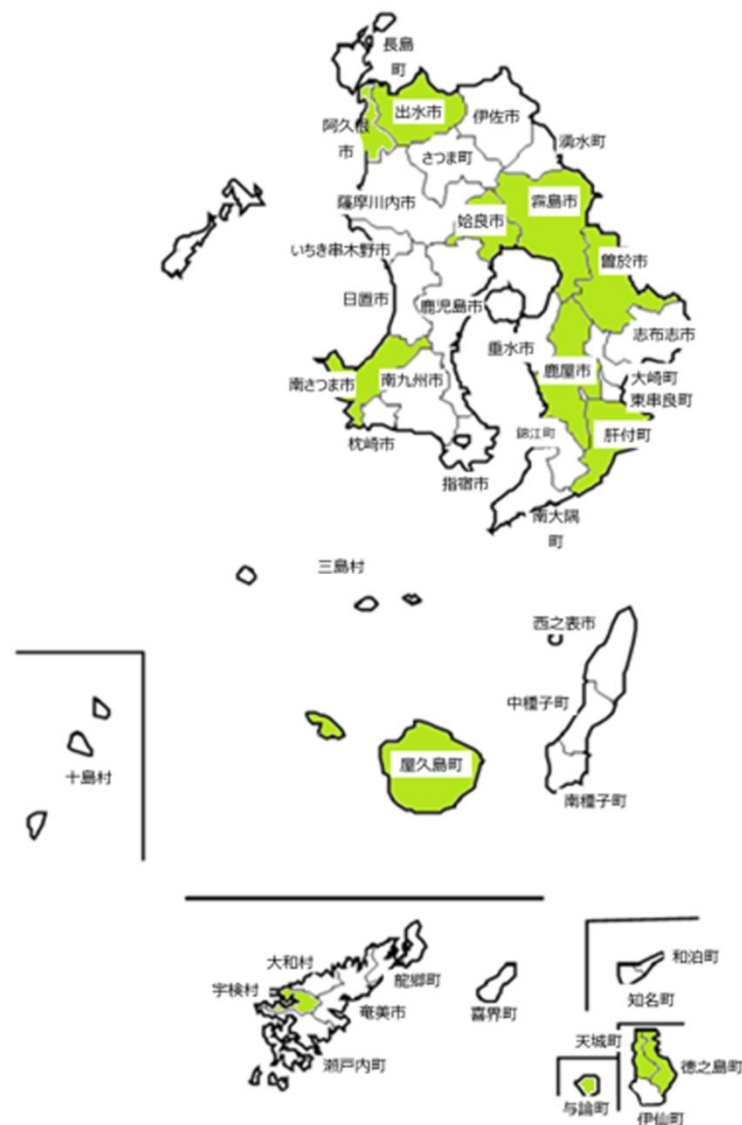

ふるさと納税返礼品にジビエ活用している市町村

・県内の市町村において、ふるさと納税の返礼品にジビエの精肉や加工品を活用している市町村は13市町。

市町村名	主な返礼品
阿久根市	加工品
鹿屋市	イノシシ肉
出水市	シカ肉
曾於市	加工品
霧島市	加工品
南さつま市	イノシシ肉、加工品
始良市	加工品
肝付町	イノシシ肉
屋久島町	シカ肉、加工品
宇検村	加工品
徳之島町	イノシシ肉
天城町	イノシシ肉
与論町	加工品

※九州農政局鹿児島県拠点が独自にインターネットで把握したもの（令和5年6月時点）