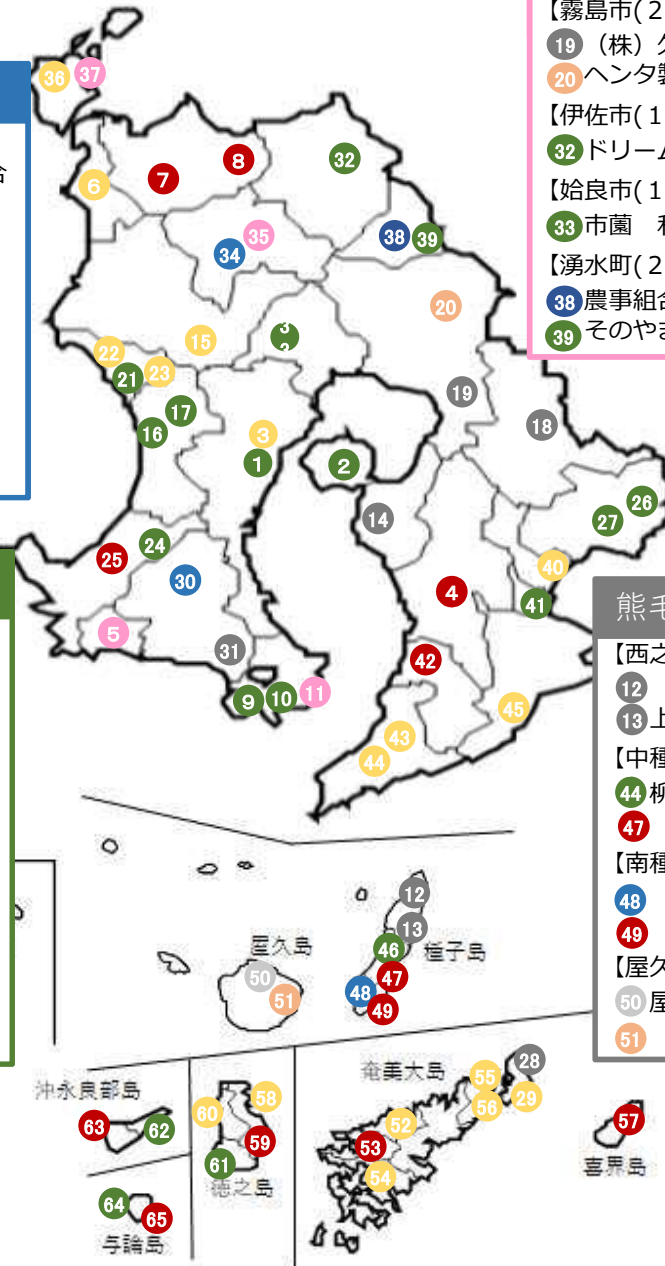

# 輝く鹿児島県の農業者 (65名)

- 水稲 ● 野菜 ● 果樹 ● 花卉 ● 畜産
- さとうきび・かんしょ ● お茶 ● 薬用作物

## 北薩地区 (8名)

- 【阿久根市(1名)】
- 6 西田果樹園
- 【出水市(2名)】
- 7 (有) コセンファーム
- 8 (有) 前田農場
- 【薩摩川内市(1名)】
- 15 (有) 松田農場
- 【さつま町(2名)】
- 34 かじや農産(株)
- 35 (株) 日野洋蘭園
- 【長島町(2名)】
- 36 山上農園
- 37 宮路園芸

## 鹿児島地区 (8名)

- 【鹿児島市(3名)】
- 1 (有) かごしま有機生産組合
- 2 (有) ファームランド櫻島
- 3 川路ぶどう園
- 【日置市(2名)】
- 16 農業法人(株) 春一番
- 17 じゃらん農園
- 【いちき串木野市(3名)】
- 21 いちごハウス木場
- 22 西果樹園
- 23 西中間 雅和

## 大島地区 (16名)

- 【徳之島町(2名)】
- 58 ふとり農園
- 59 (株) 永吉ファーム
- 【天城町(1名)】
- 60 OHANA農園
- 【伊仙町(1名)】
- 61 義山 太志
- 【和泊町(1名)】
- 62 (株) 皆村農園
- 【知名町(1名)】
- 63 (株) 川平畜産
- 【与論町(2名)】
- 64 叶 森寛
- 65 牧 房男