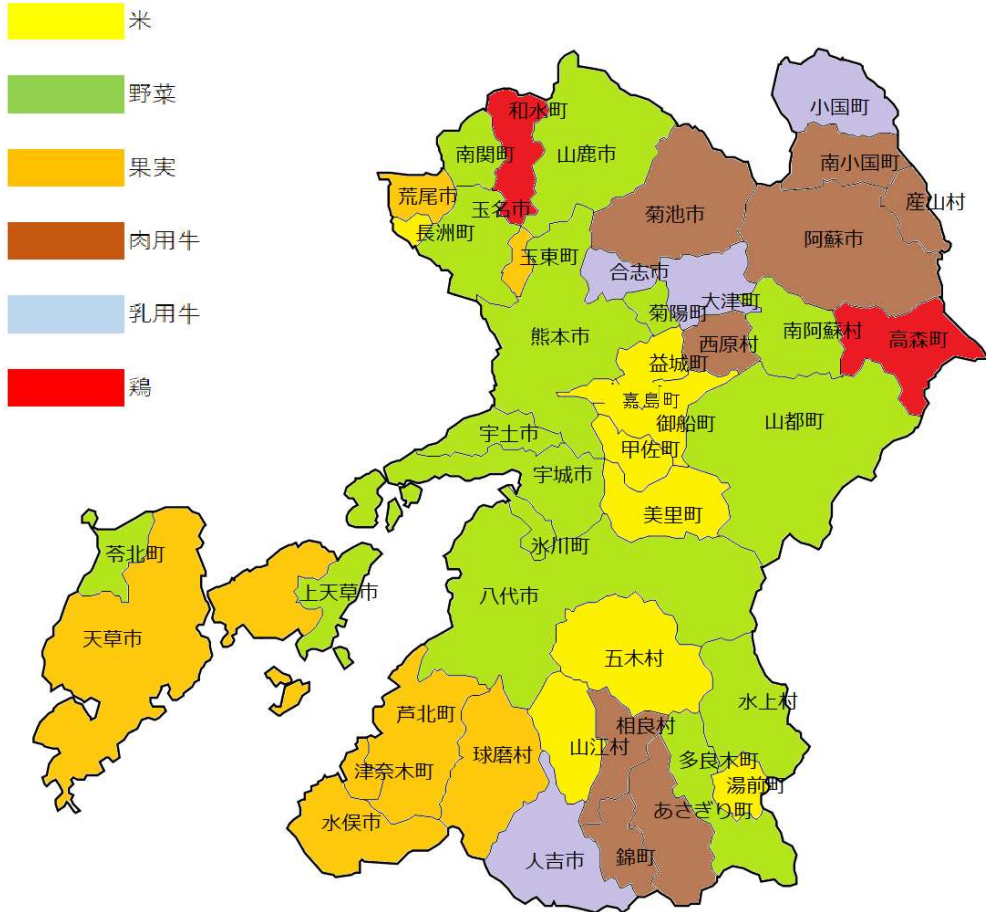

# 農業産出額から見た市町村の状況（令和元年）

市町村の産出額1位の部門

資料：農林水産省令和元年市町村別農業産出額（推計）

市町村別産出額

資料：農林水産省令和元年市町村別農業産出額（推計）