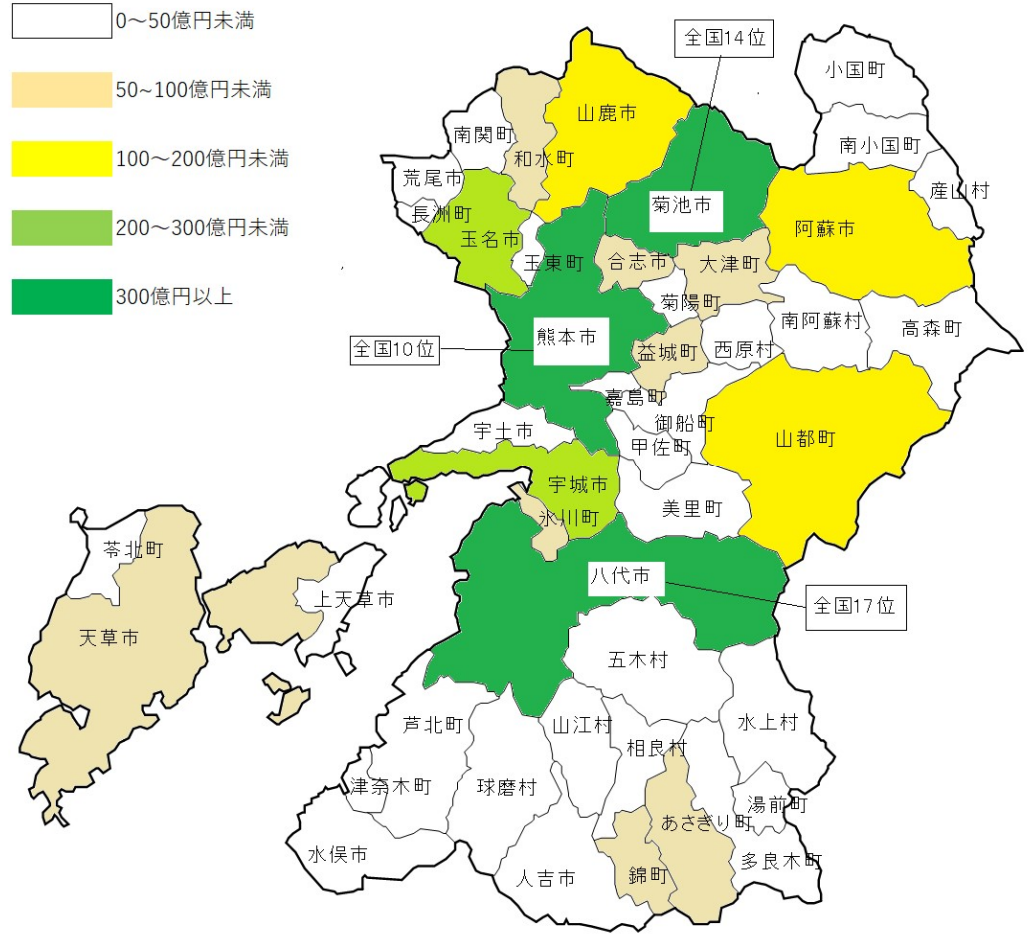

# 農業産出額から見た市町村の状況（令和元年）

市町村の産出額1位の部門

資料：農林水産省令和元年市町村別農業産出額（推計）

市町村別産出額

資料：農林水産省令和元年市町村別農業産出額（推計）