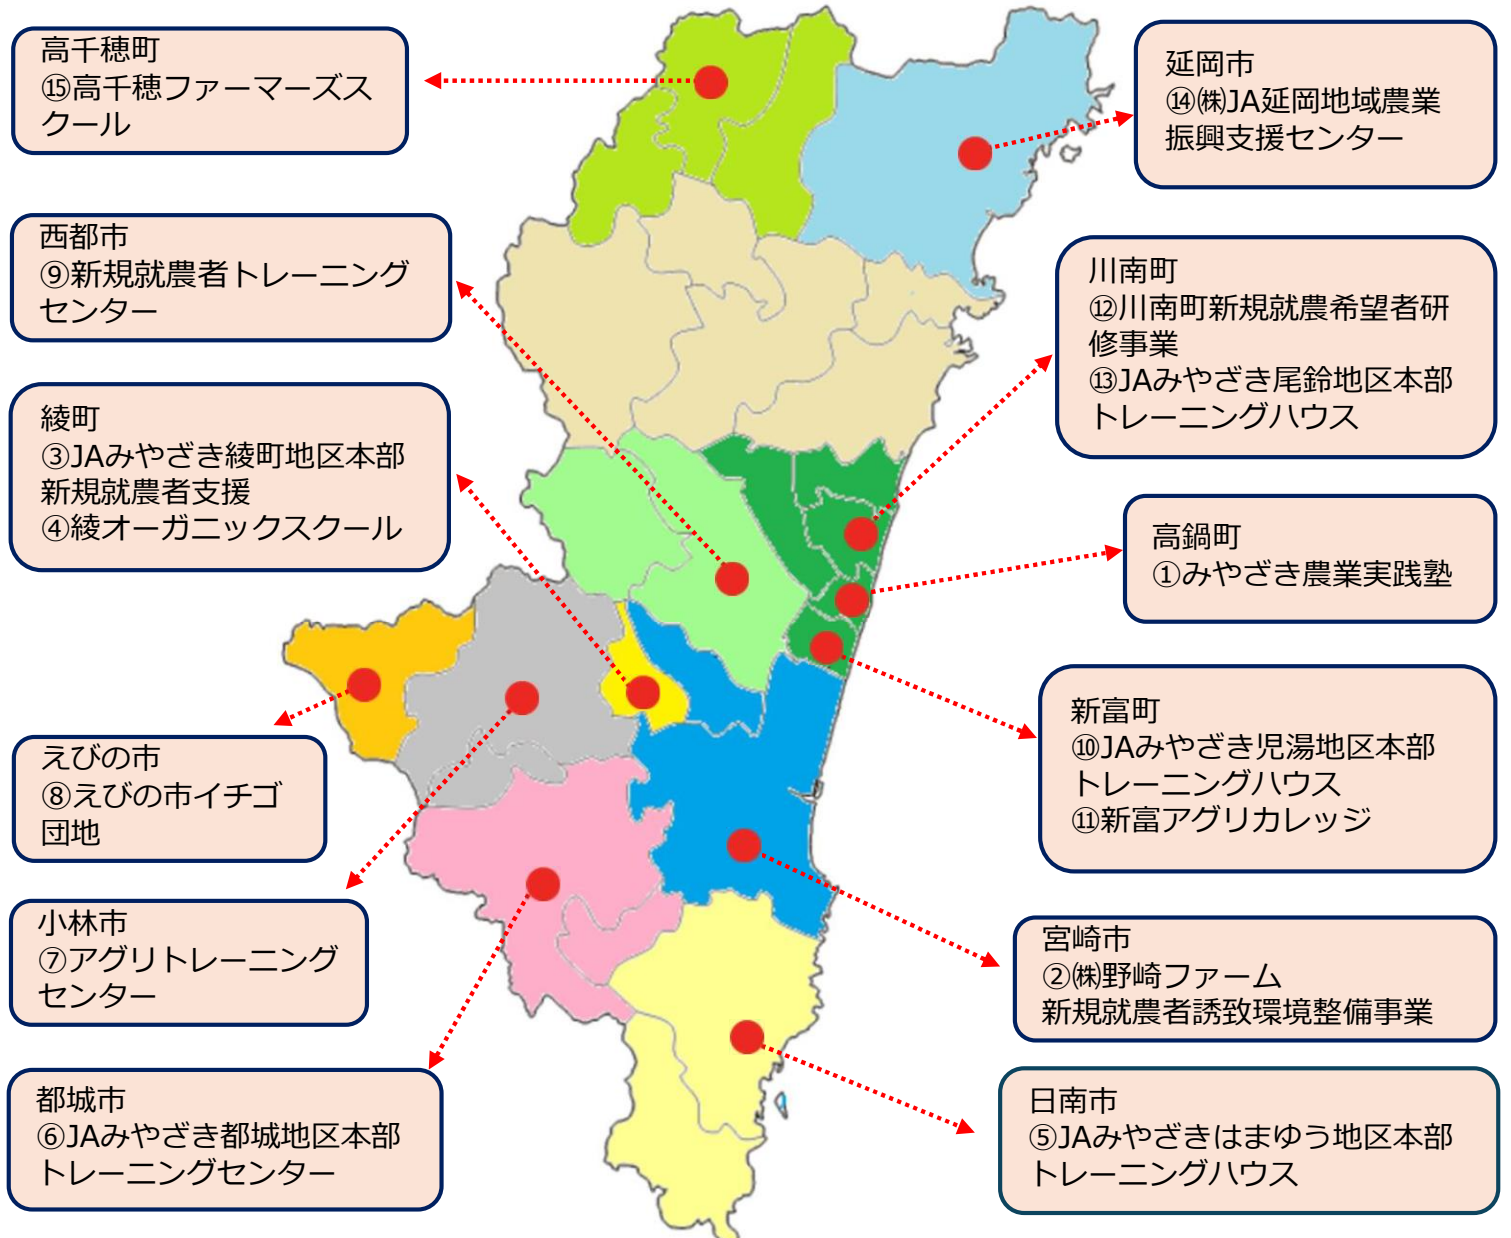

宮崎県内の新規就農研修受入先一覧

研修受入先名称	就農先市町村 ()書きは所在地	設置者	品目	お問合せ先	
1 みやざき農業実践塾	県内全域(高鍋町)	宮崎県	希望品目(きゅうり・ミニトマト・ピーマン・イチゴ等)	☎0983-23-7447	農業総合研修センター (県立農業大学校内)
2 新規就農者誘致環境整備事業	宮崎市(清武町・田野町)	(株)野崎ファーム	大根・高菜等(漬物用)	☎0985-24-7767	(株)野崎ファーム
3 JAみやざき綾町地区本部 新規就農者支援	綾町(綾町)	JAみやざき綾町地区本部	きゅうり	☎0985-77-1301	JAみやざき綾町地区本部 生産販売部 生産指導課
4 綾オーガニックスクール	綾町(綾町有機農家)	綾町自然生態系農業推進会議	有露地野菜(サツマイモ・ニンジン・カボチャ・生姜・レタス等)	☎0985-77-0100	綾町農林振興課
5 JAみやざきはまゆう地区本部 トレーニングハウス	日南市・串間市(日南市)	JAみやざきはまゆう地区本部	ピーマン・きゅうり	☎0987-23-5155	JAみやざき はまゆう地区本部 営農部 農業振興課
6 JAみやざき都城地区本部 トレーニングセンター	都城市・三股町(都城市)	JAみやざき都城地区本部	きゅうり	☎0986-38-6693	JAみやざき都城地区本部 営農企画室 地域営農振興課
7 アグリトレーニングセンター	小林市・高原町(小林市)	JAみやざきこばやし地区本部	きゅうり	☎0984-23-1676	JAみやざき こばやし地区 本部 農業企画室
8 えびの市イチゴ団地	えびの市(えびの市)	JAみやざきえびの市地区本部	イチゴ	☎0984-33-5758	JAみやざき えびの市地区 本部 担い手支援課
9 新規就農者トレーニングセンター	西都市・西米良村(西都市)	・JAみやざき西都地区本部 ・(株)アグリサイト	ピーマン・カラーピーマン・きゅうり	☎0983-35-4129	JAみやざき西都地区本部 営農部 営農支援課
10 JAみやざき児湯地区本部 トレーニングハウス	高鍋町・新富町・木城町(新富町)	JAみやざき児湯地区本部	きゅうり・ピーマン・トマト類	☎0983-33-0022	JAみやざき児湯地区本部 営農企画課
11 新富アグリカレッジ	新富町(新富町先進農家)	新富町	ピーマン	☎0983-33-6034	新富町産業振興課
12 川南町新規就農希望者研修事業	川南町(川南町)	(株)アグリピアおすす	イチゴ	☎0983-27-8011	川南町産業推進課
13 JAみやざき尾鈴地区本部 トレーニングハウス	川南町・都農町(川南町)	(株)アグリピアおすす	イチゴ	☎0983-27-1978	JAみやざき尾鈴地区本部 農産園芸部 営農支援課
14 (株)JA延岡地域 農業振興支援センター	延岡市(延岡市)	JAみやざき延岡地区本部	スナップエンドウ・ズッキーニ	☎0982-23-1891	JAみやざき延岡地区本部 営農経済部 営農振興課
15 高千穂ファーマーズスクール	高千穂町(高千穂町内農家)	高千穂町	きんかん・ラナンキュラス ミニトマト・ほうれん草	☎0982-73-1208	高千穂町農林振興課