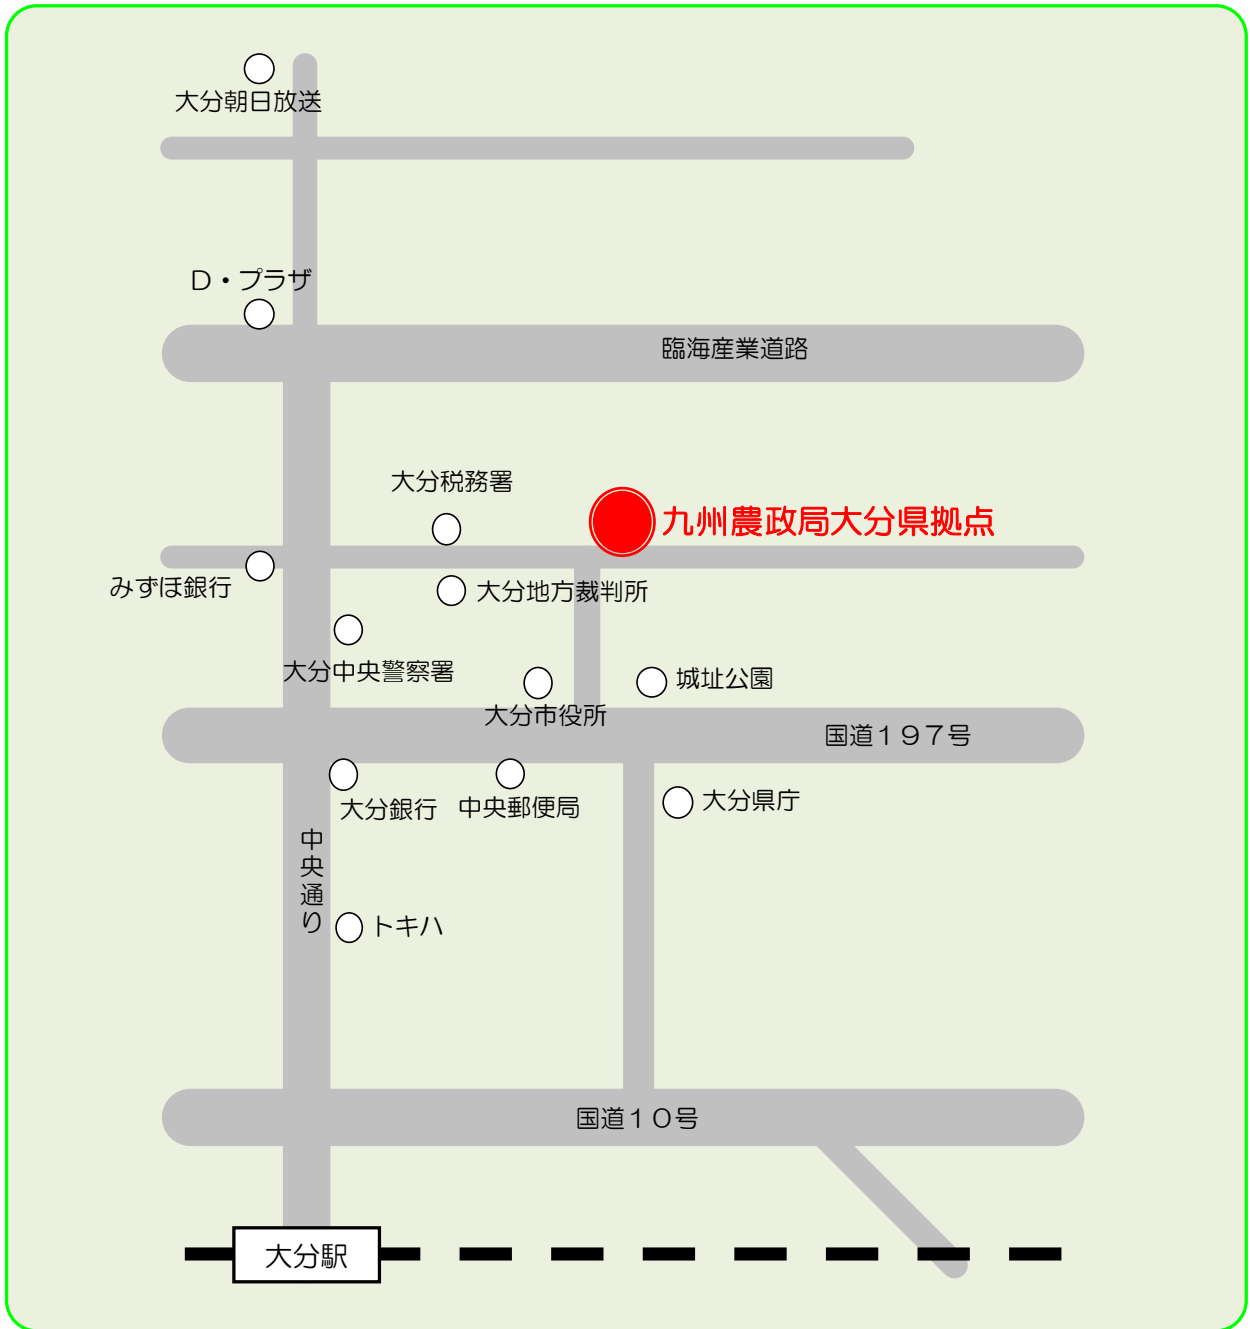

案内図

九州農政局大分県拠点

〒870-0047 大分市中島西1-2-28

TEL 097-532-6131(代表) FAX 097-532-6281

URL <https://www.maff.go.jp/kyusyu/oita/index.html>