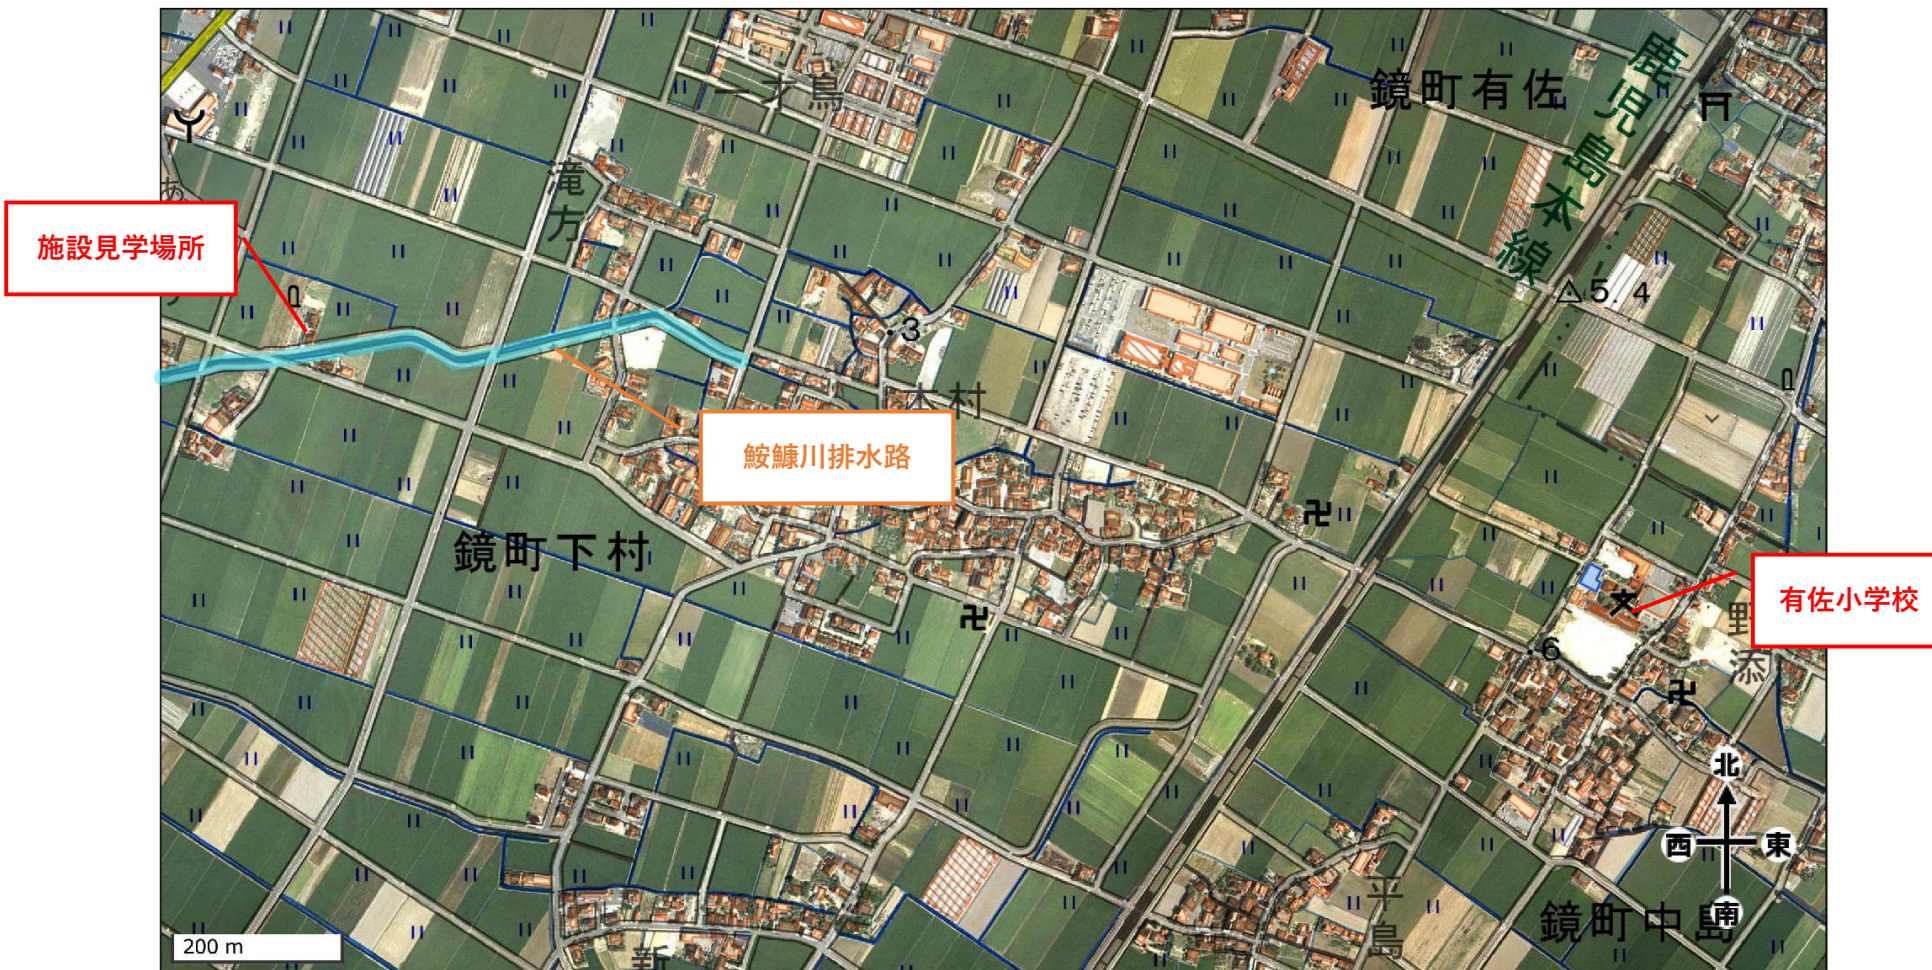

開催場所

地理院地図
GSI Maps

有佐小学校駐車場所

鮫鯨川排水路駐車場所