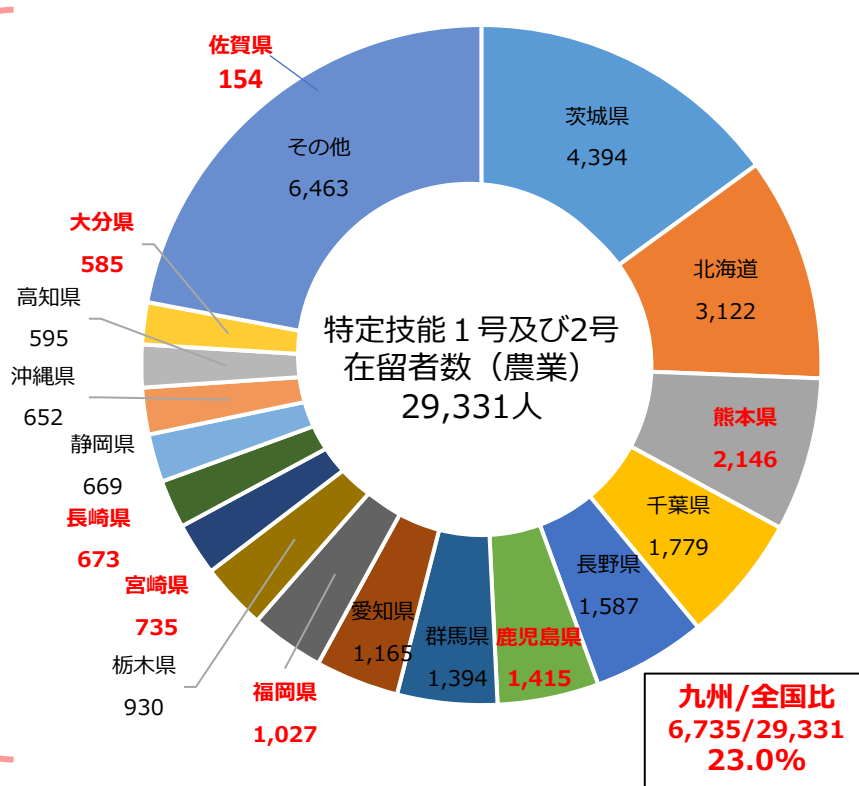

特定技能外国人の都道府県別内訳

資料：出入国在留管理庁「特定技能在留外国人数」（令和6年12月末現在）を基に農林水産省で作成