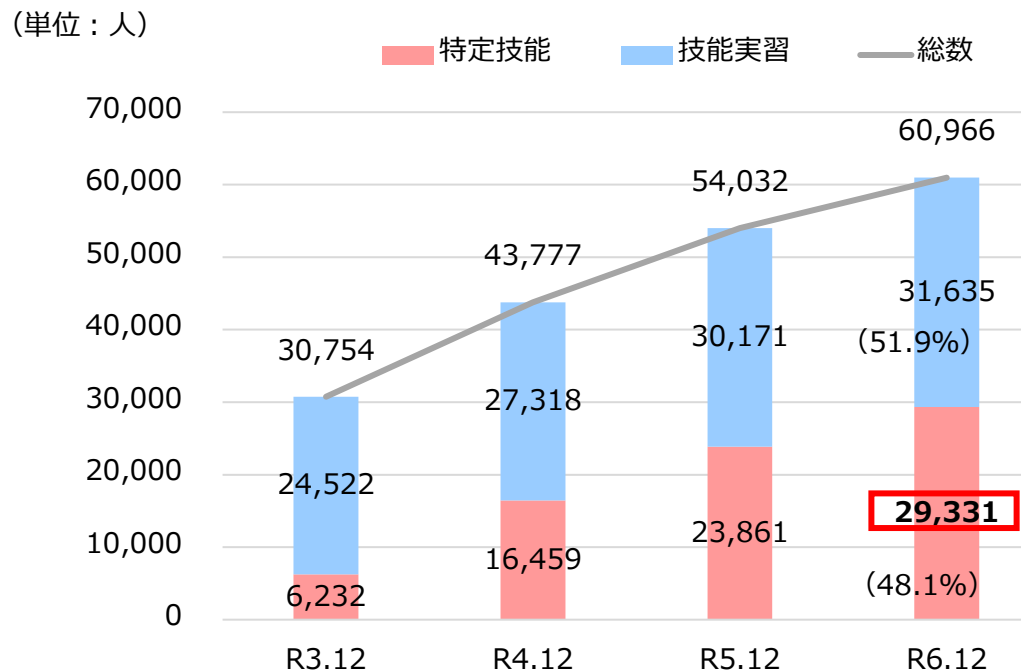

# 資料 4 九州における農業分野の特定技能外国人の受入れ状況

- 農業分野で働く技能実習生と特定技能外国人の総数は令和6年12月末時点で約6万1千人。
- 特定技能外国人数は令和6年12月末時点で約2万9千人となり、割合も年々増加。
- 都道府県別では九州は約6,700人と全体の約2割を占めている。

農業分野の技能実習生数及び特定技能外国人数の推移

資料：出入国在留管理庁「職種・作業別 在留資格「技能実習」に係る在留者数」（令和6年12月末現在）及び  
 出入国在留管理庁「特定技能在留外国人数」（令和6年12月末現在）  
 を基に農林水産省で作成