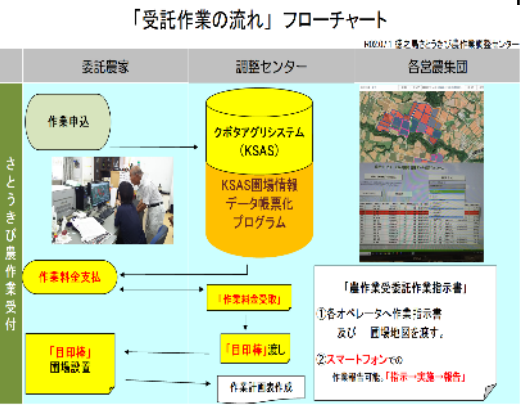

①概要 (有)南西サービス

- 徳之島の一部地域を対象に、さとうきびトラクター作業等を受託。受託調整にKSASを導入し、受託調整及び作業等の効率化を図る
- KSAS活用は、平成30年産から本格開始

③支援実績等

- 令和元年産は、さとうきび農作業において延べ面積 1,457ha で実施

ビレットプランター植付

ハーベスター収穫

②サービス内容等

- ハーベスター収穫、トラクター耕耘、ビレットプランターによる植付等の作業を受託
  - ・作業料金 オペレーターと助手2名
  - 収穫作業【さとうきび】 5,500円/t

- 農家は事前にほ場情報などKSASへの登録が必要。
- 受委託調整センター本部から業務委託を受けた当社が調整業務を担う
- 受託作業は、当社と協力農家81戸が連携して実施

④課題・今後の展開等

- 今後は、対象を島全域に拡大し、サービス展開を予定
- 島全域を対象とするため、島全域のほ場データ(約2万筆分)のデータベース化が課題
- 受委託調整業務の効率化のため、受委託調整センターに支部を設置し、当社支店との連携を強化