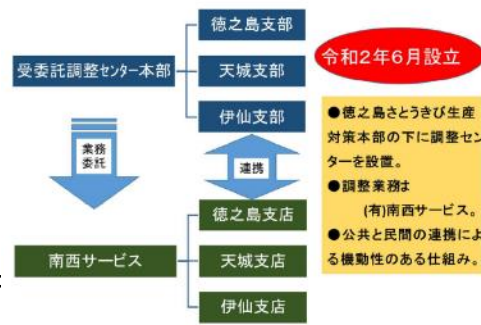

①概要 (有)南西サービス

- 徳之島の一部地域を対象に、さとうきびトラクター作業等を受託。受託調整にKSASを導入し、受託調整及び作業等の効率化を図る
- KSAS活用は、平成30年産から本格開始

③支援実績等

- 令和元年産は、さとうきび農作業において延べ面積 1,457ha で実施

ビレットプランター植付

ハーベスター収穫

②サービス内容等

- ハーベスター収穫、トラクター耕耘、ビレットプランターによる植付等の作業を受託
  - ・作業料金 オペレーターと助手2名
  - 収穫作業【さとうきび】 5,500円/t

- 農家は事前にほ場情報などKSASへの登録が必要。
- 受委託調整センター本部から業務委託を受けた当社が調整業務を担う
- 受託作業は、当社と協力農家81戸が連携して実施

④課題・今後の展開等

- 今後は、対象を島全域に拡大し、サービス展開を予定
- 島全域を対象とするため、島全域のほ場データ(約2万筆分)のデータベース化が課題
- 受委託調整業務の効率化のため、受委託調整センターに支部を設置し、当社支店との連携を強化