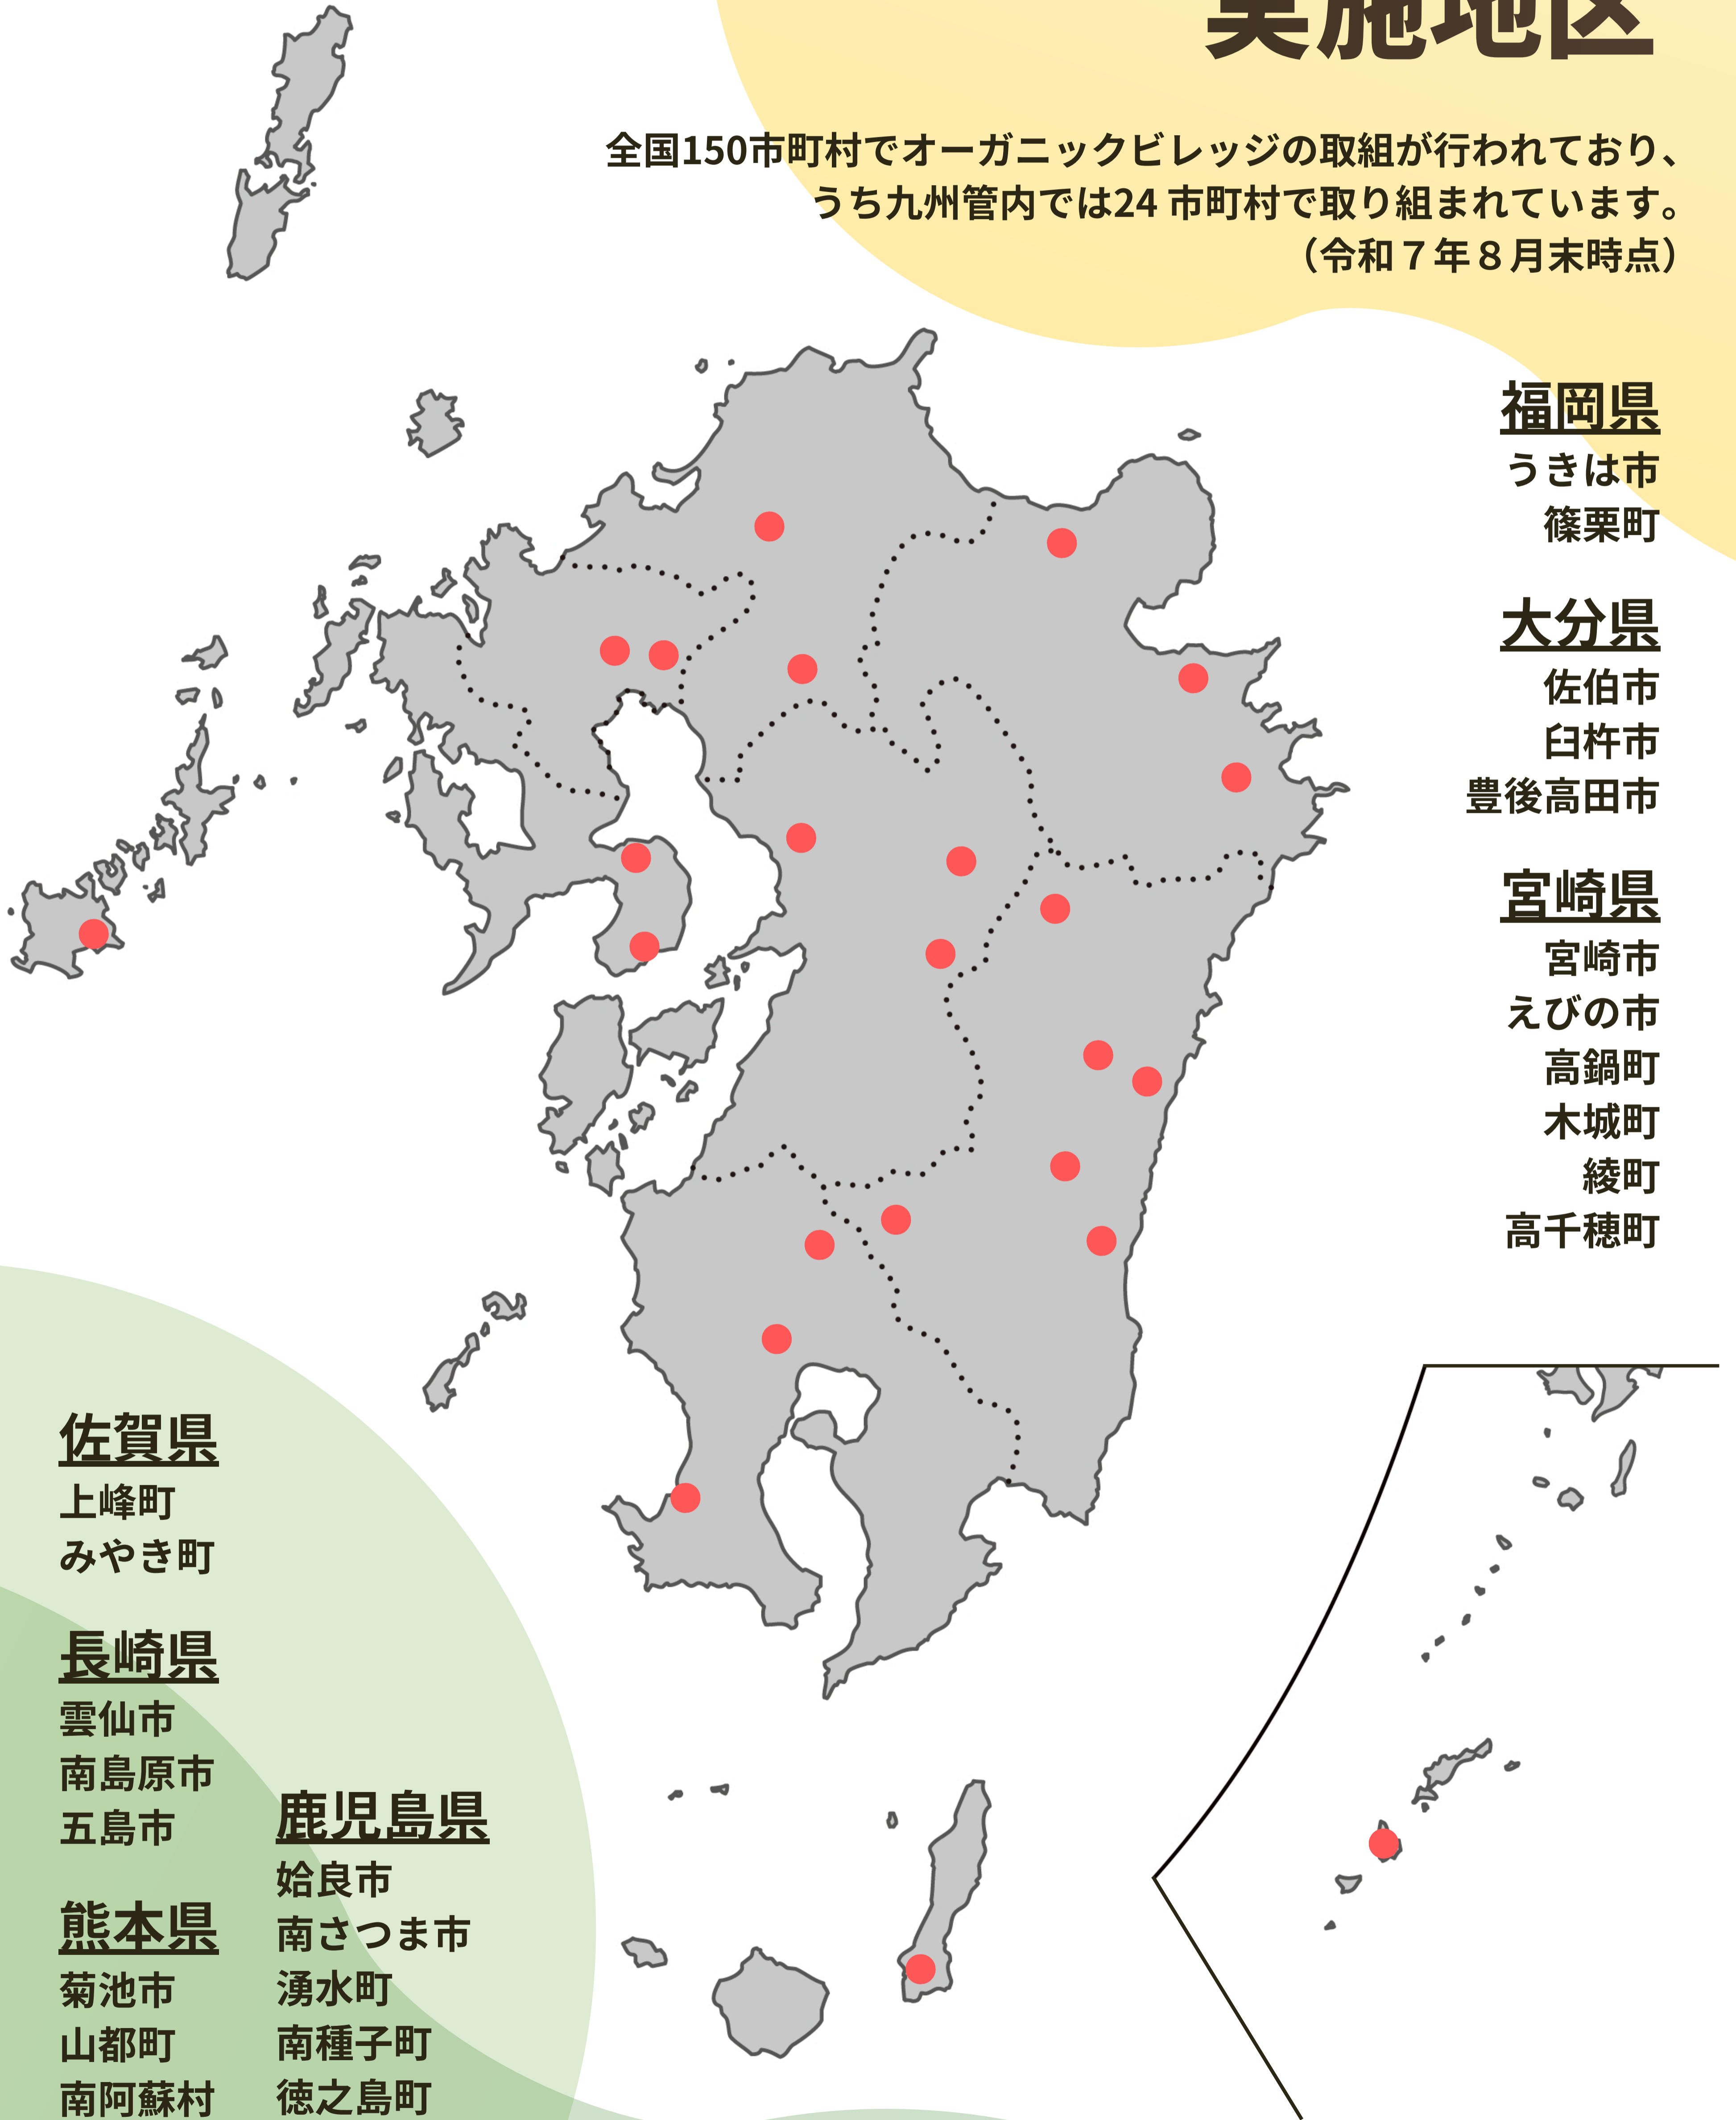

# 九州管内 オーガニックビレッジ 実施地区

全国150市町村でオーガニックビレッジの取組が行われており、  
うち九州管内では24市町村で取り組まれています。  
(令和7年8月末時点)

## 福岡県

うきは市  
篠栗町

## 大分県

佐伯市  
臼杵市  
豊後高田市

## 宮崎県

宮崎市  
えびの市  
高鍋町  
木城町  
綾町  
高千穂町