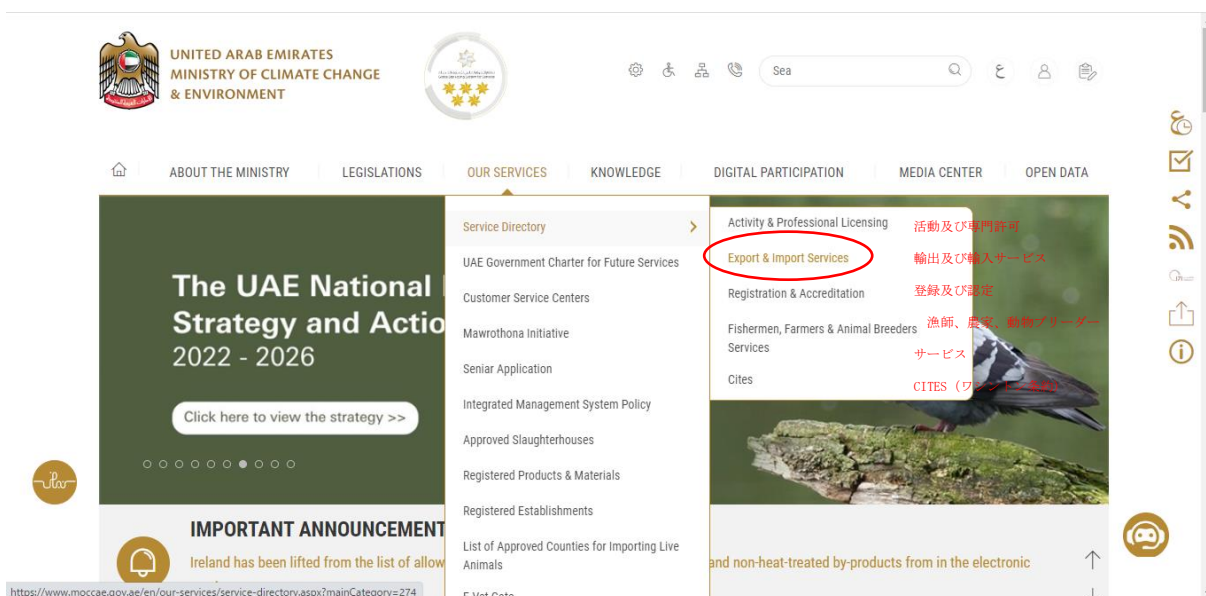

2. 画面上部のリストの「OUR SERVICES」内「Export & Import Services」をクリックします。