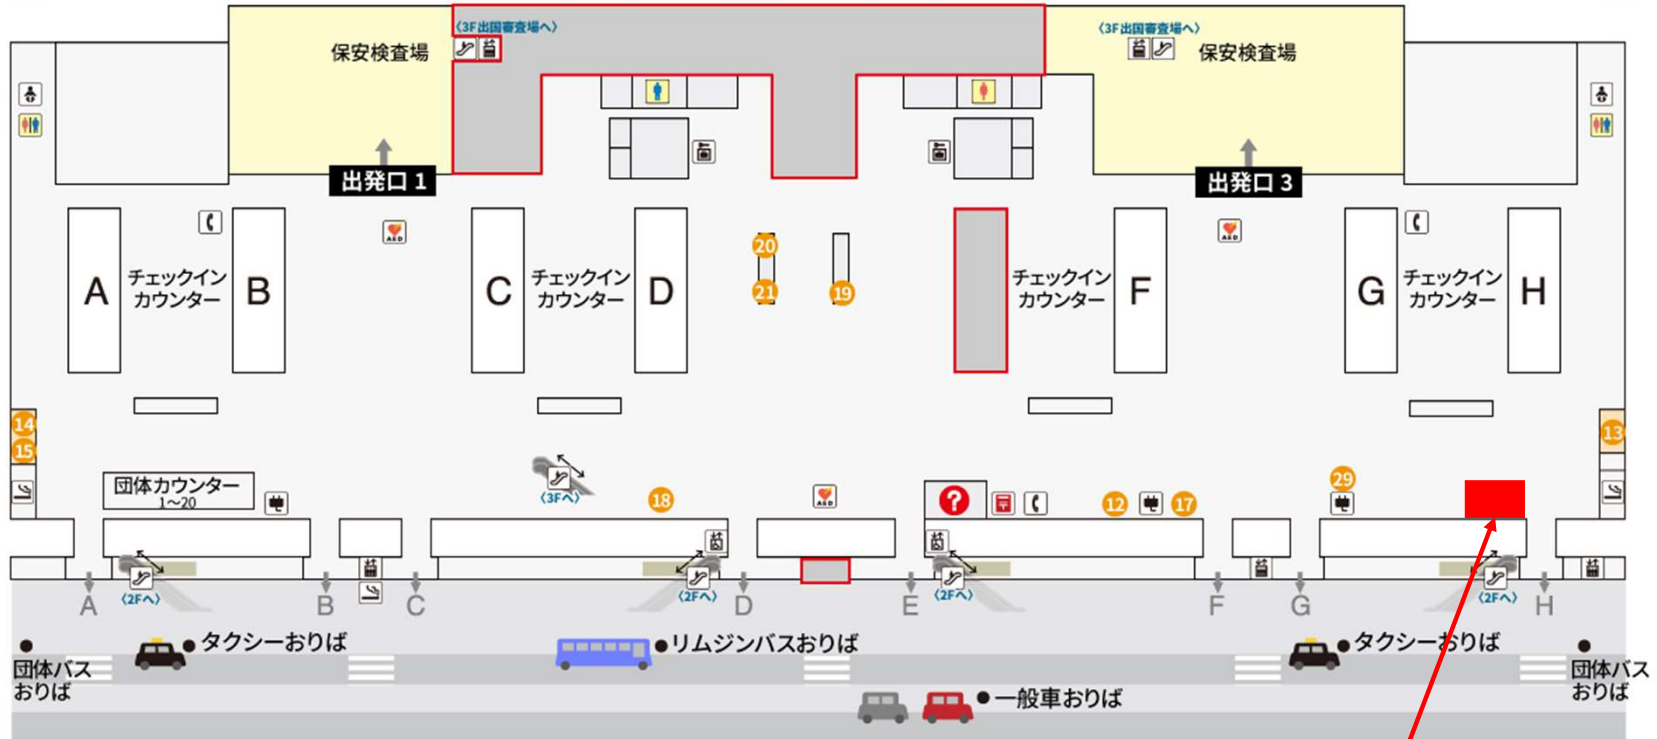

北

南

輸出植物検疫カウンター

第1ターミナルビル 4階南側
関西空港の輸出植物検疫カウンター案内図
 (関西エアポート株式会社提供)

公式キャラクター
『ぴーきゅん』