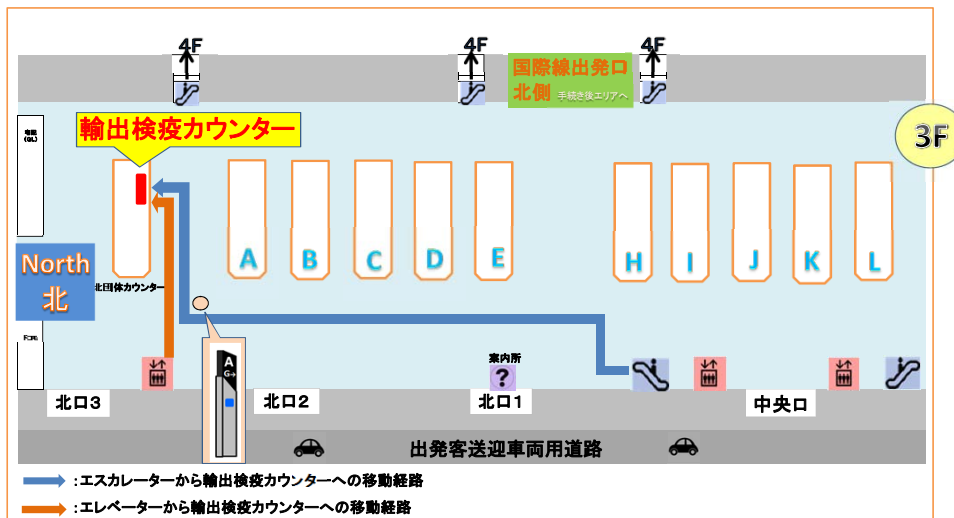

第1旅客ターミナルビル 4階国際線出発ロビー（北ウイング）

第2ターミナルビル3階国際線出発ロビー（北団体カウンター32番）

成田空港の輸出検査カウンター案内図

(成田国際空港株式会社資料提供)