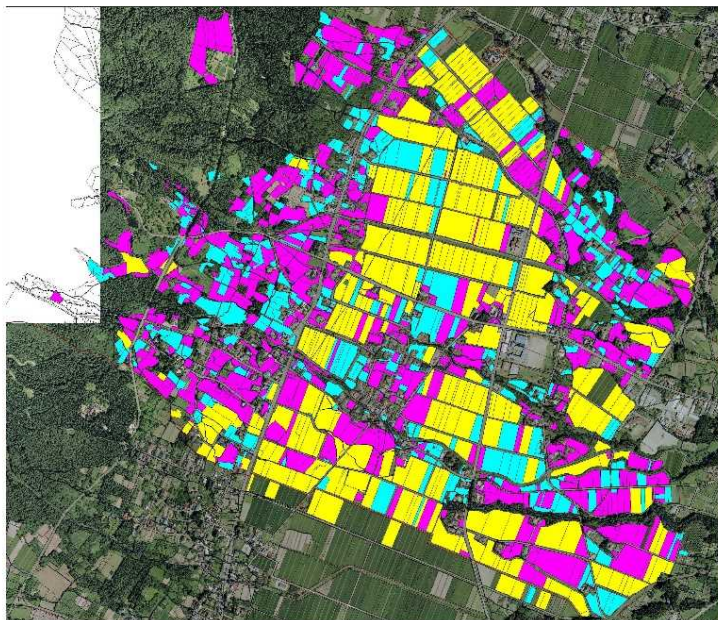

実質化した人・農地プランの概要

白鷹町のホームページ <http://www.town.shirataka.lg.jp/item/4535.html#itemid4535>

山形県白鷹町
西横田尻地区

平地
農業地域

対象地区の状況

地区内の耕地面積	197ha
70歳以上の農業者の耕作面積	15ha
うち後継者未定	13ha
うち後継者不明	13ha
中心経営体	8経営体
現状の経営面積	120.43ha
今後の経営面積	148.71ha
今後の引受意向（拡大分）	28.3ha

年齢分布図面

70歳以下
70歳以上
法人

対象地の課題

- ・ 中心経営体の高齢化が進んでいる。
- ・ 新たな担い手の確保が困難である。
- ・ 条件が悪い農地の荒廃化が進んでいる。
- ・ 鳥獣被害（イノシシ・サギ）が確認されている。

将来方針

- ・ 既存の農事組合法人や中心経営体に、地区内の農地の集約を進めつつ、地区を超えた分散錯圃解消や効率的な集約を図る。
- ・ 担い手不足の観点から、農地の取捨選択を促進していくことが必要。