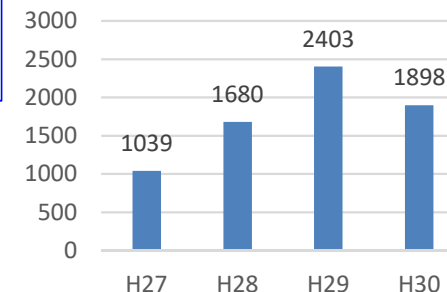

平成27年度 1,039人(前年比)
平成28年度 1,680人(641人増)
平成29年度 2,403人(723人増)
平成30年度 1,898人(505人減)

喜多方市グリーン・ツーリズム サポートセンター 教育旅行受入件数実績

平成27年度 24件(前年比)
平成28年度 26件(2件増)
平成29年度 39件(13件増)
平成30年度 30件(9件減)

インバウンド対応状況 (青：対応 黒：非対応)