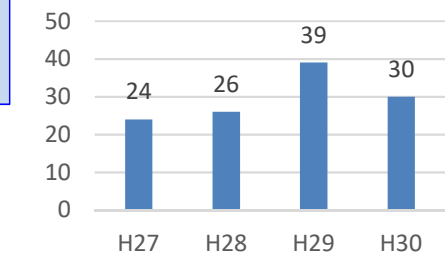

平成27年度 1,039人(前年比)
平成28年度 1,680人(641人増)
平成29年度 2,403人(723人増)
平成30年度 1,898人(505人減)

喜多方市グリーン・ツーリズム サポートセンター 教育旅行受入件数実績

平成27年度 24件(前年比)
平成28年度 26件(2件増)
平成29年度 39件(13件増)
平成30年度 30件(9件減)

インバウンド対応状況 (青：対応 黒：非対応)