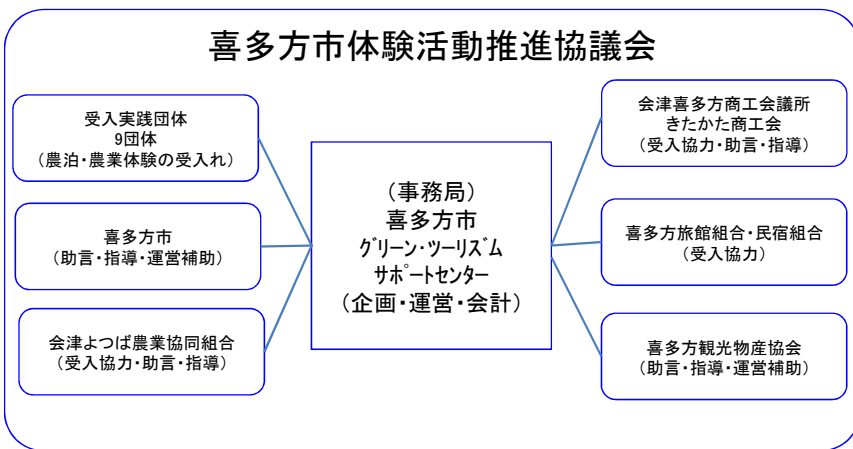

- 原発事故に伴う風評払拭を図るとともに、教育旅行及び外国人旅行者による交流人口の拡大を図る
- 特徴ある地域資源を活かした魅力ある体験メニューの創出及び更なる受入体制の充実・強化

福島県喜多方市

【実施体制】

【採択年度】
平成29年度

【事業実施期間】
平成29～30年度

農家民宿

農家民宿の食事

【特徴的な取組】

- PR・誘致活動の実施
- 教育旅行モニターツアー
- 受入体制強化支援事業
- グリーン・ツーリズム教育旅行誘致促進事業

資質向上講習会

先進地視察研修

【取組内容】

- ① PR・誘致活動
- ② 教育旅行モニターツアー
- ③ 受入体制強化支援事業
 - ・ 資質向上講習会
 - ・ 先進地視察研修
 - ・ 農泊開業支援
- ④ グリーン・ツーリズム教育旅行誘致促進事業

喜多方市グリーン・ツーリズム サポートセンター 農泊実績

Wi-Fi	洋式トイレ	キャッシュレス	外国語HP	外国語案内表示	外国語ネット予約

外国人の受入れ