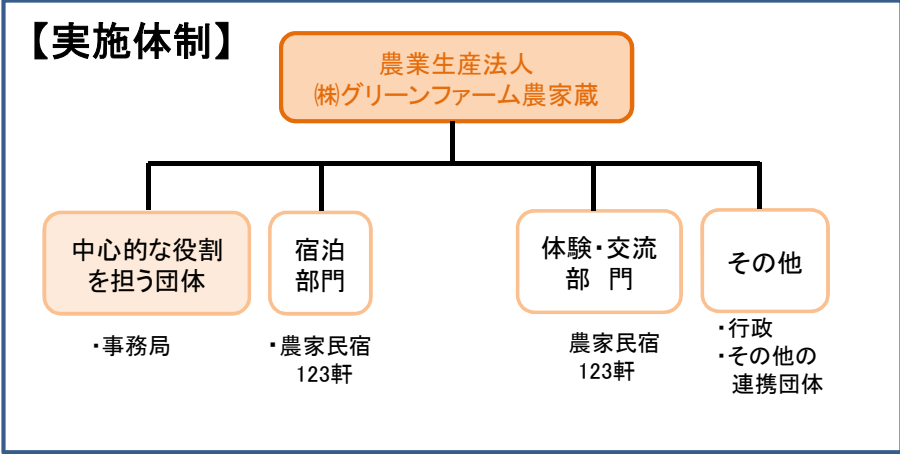

青森県平川市

【特徴的な取組】

- ・国内の修学旅行生の農家民泊
- ・一般客(インバウンド含む。)の農家民泊
- ・民泊実施の為の誘致活動
- ・会員(民宿)のスキルアップ研修会の実施
- ・地域資源を活用したイベントを企画・開催
- ・農産物を活用した商品開発と販売

ねぶた祭りファームステイ

りんご収穫ファームステイ

修学旅行生農作業体験

民宿料理研修会

弊社生産米粉使用のパン

【取組内容】

H30年度

- ○登録会員数:123戸
- ○延べ宿泊数:2,275人 (内、インバウンド104人)
- ○日帰り体験:約350~400人
- ○売上げ:26,153千円
- ○体験プログラム数:4
  - ・農作業・農村生活体験ファームステイ
  - ・ねぶたまつり&農作業体験ファームステイ
  - ・りんご苗木定植&収穫体験ファームステイ
  - ・農家蔵ライトアップ&農家体験ファームステイ
- ○会員(受入農家)のスキルアップを図る講習会実施
  - ・夏季研修会(他団体視察研修)
  - ・料理研修会
  - ・インストラクターセミナー 他
- ○情報発信
  - ・蔵ジャーナル発刊(年4回)
  - ・教育旅行パンフレット作成

インバウンド対応状況 (青: 対応)

Wi-Fi	洋式トイレ	キャッシュレス	外国語HP	外国語案内表示	外国語ネット予約
WiFi	WC	¥	Globe	Aa	Globe