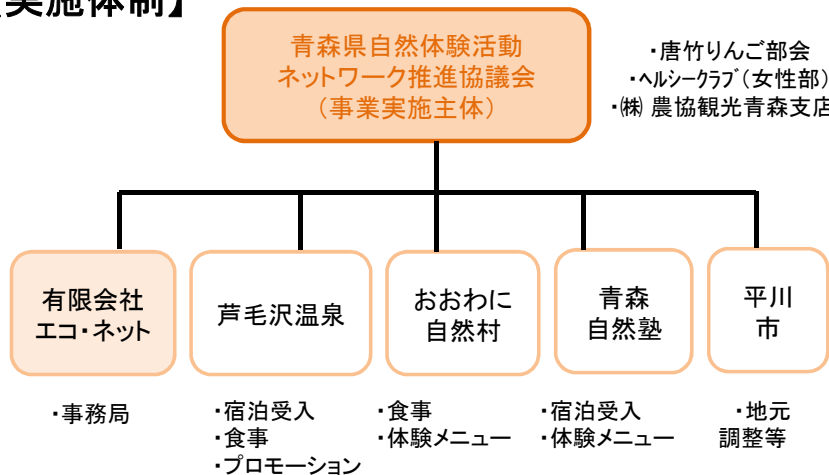

○青森県平川市唐竹地区のりんご園地の中に、平成30年秋にリニューアルオープンした温泉施設と、近隣の「自然」と「農業」をミックスした農泊事業を推進し、農家の所得向上につなげ、この地区のりんご産業が持続可能な産業として成立することを目指す。

青森県平川市

【実施体制】

【採択年度】
令和元年度
【事業実施期間】
令和元～2年度

【特徴的な取組】

- 平川市および周辺地域でのグリーンツーリズム支援
- 体験メニュー開発とインストラクター等の人材育成
- 農泊・民泊受入体制及び設備の整備推進

りんごもぎ体験

ニジマス釣り体験

【取組内容】

- 推進体制の構築
 - ①会議の開催(3回) ②事務局たちあげ
- 運営方法及びコンテンツ(宿泊・食事・体験)の検討
 - ①勉強会とワークショップの実施
 - 1)勉強会(4回)
 - 2)ワークショップ(4回)
 - 3)地域資源の調査および調査結果の共有
 - ②民泊施設確保のための検討
空き家活用と民泊希望についての確認と民泊受入れ農家の発掘
 - ③農家婦人会と食事メニュー開発
 - 1)普段食べているものの聞き取り、昔食べていたものの聞き取りと整理
 - 2)研修会の開催(4回)
- プロモーション活動とモニターツアー実施
 - ①ターゲットとする顧客層の検討
 - ②プロモーション活動
 - 1)教育委員会、学校関係へのチラシ作成・配布
 - 2)農業・自然体験の指導者候補の発掘
 - 3)リスクマネジメント講座と旅行サービス手配業務取扱管理研修会への派遣
 - 4)東京にある青森県にゆかりのある店等で、平川市自然体験のモニター募集PR会実施(1回)
 - 5)宿泊×2回、日帰り×3回程度の無料体験モニターツアーを実施
 - ③プロモーション活動に付随するその他の実務
 - 1)備品調達先の選定(貸し布団など)
 - 2)運営スタッフの選定と育成
 - ④ITを活用したホームページとSNS等の環境整備
 - 1)多言語化HPの設置
 - 2)平川市に告知協力の依頼
 - 3)欧米中国圏向けSNSの調査・検討
 - 4)Wi-Fi環境の整備

インバウンド対応状況 (青：対応)

Wi-Fi	洋式トイレ	キャッシュレス	外国語HP	外国語案内表示	外国語ネット予約
WiFi	WC	¥	Globe	Aa	Globe