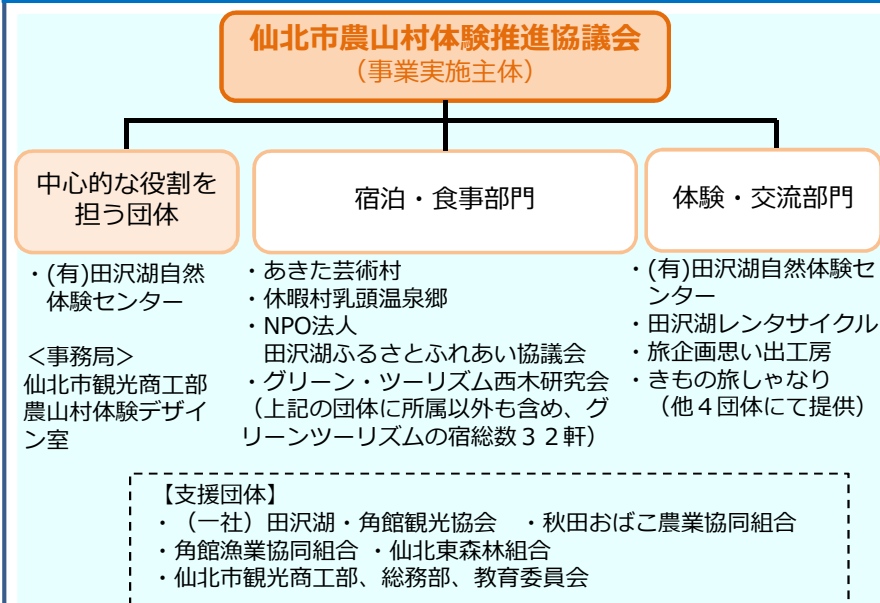

- H30年に国家戦略特区を活用して国内旅行業務取扱管理者資格及び地域限定の旅行業を取得し、旅行業者としてワンストップサービスの体制を構築。
- 国内外の個人旅行観光客への対応と所得向上を目指し、情報発信や情報収集について、独自の事業展開を実施。行政に頼ることなく、会員それぞれが積極的に実施する事業を支援。

秋田県仙北市

仙北市

【採択年度】
平成30年度

【事業実施期間】
平成30～31年度

国際交流団体の受入れ

台湾花蓮県視察

【実施体制】

○ H20年に市、観光協会、J A等が構成員となり設立。

【特徴的な取組】

- 国際交流団体の受入れに加え、FITの受け入れ数が急激に伸び、グリーンツーリズムの宿の外国人宿泊者数は年間2,130名(H30)を超える。
- 地域全体にWi-Fi環境、カード決済システム、多言語標記導入などの環境整備の必要性を理解してもらうための活動に注力し自発的な取り組みにつなげた。
- 国内外の個人旅行者の誘客拡大に向けて高齢の受入農家の労力を軽減し、開業農家や泊食分離、アルベルゴ・ディフーズ(分散型ホテル)の考え方に基づく地域づくりを目指す。