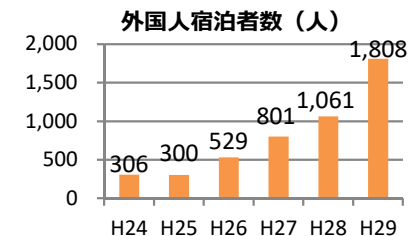

H29: 1,808人 ⇒ H30: 2,130人

<HPアクセス数 (pv)>

H29: 0件 ⇒ H30: 31,503件

<協議会会員数>

H29: 12会員 ⇒ H30: 25会員

<協議会FIT予約人数>

H29: 0人 ⇒ H30: 178人

着物着付け体験