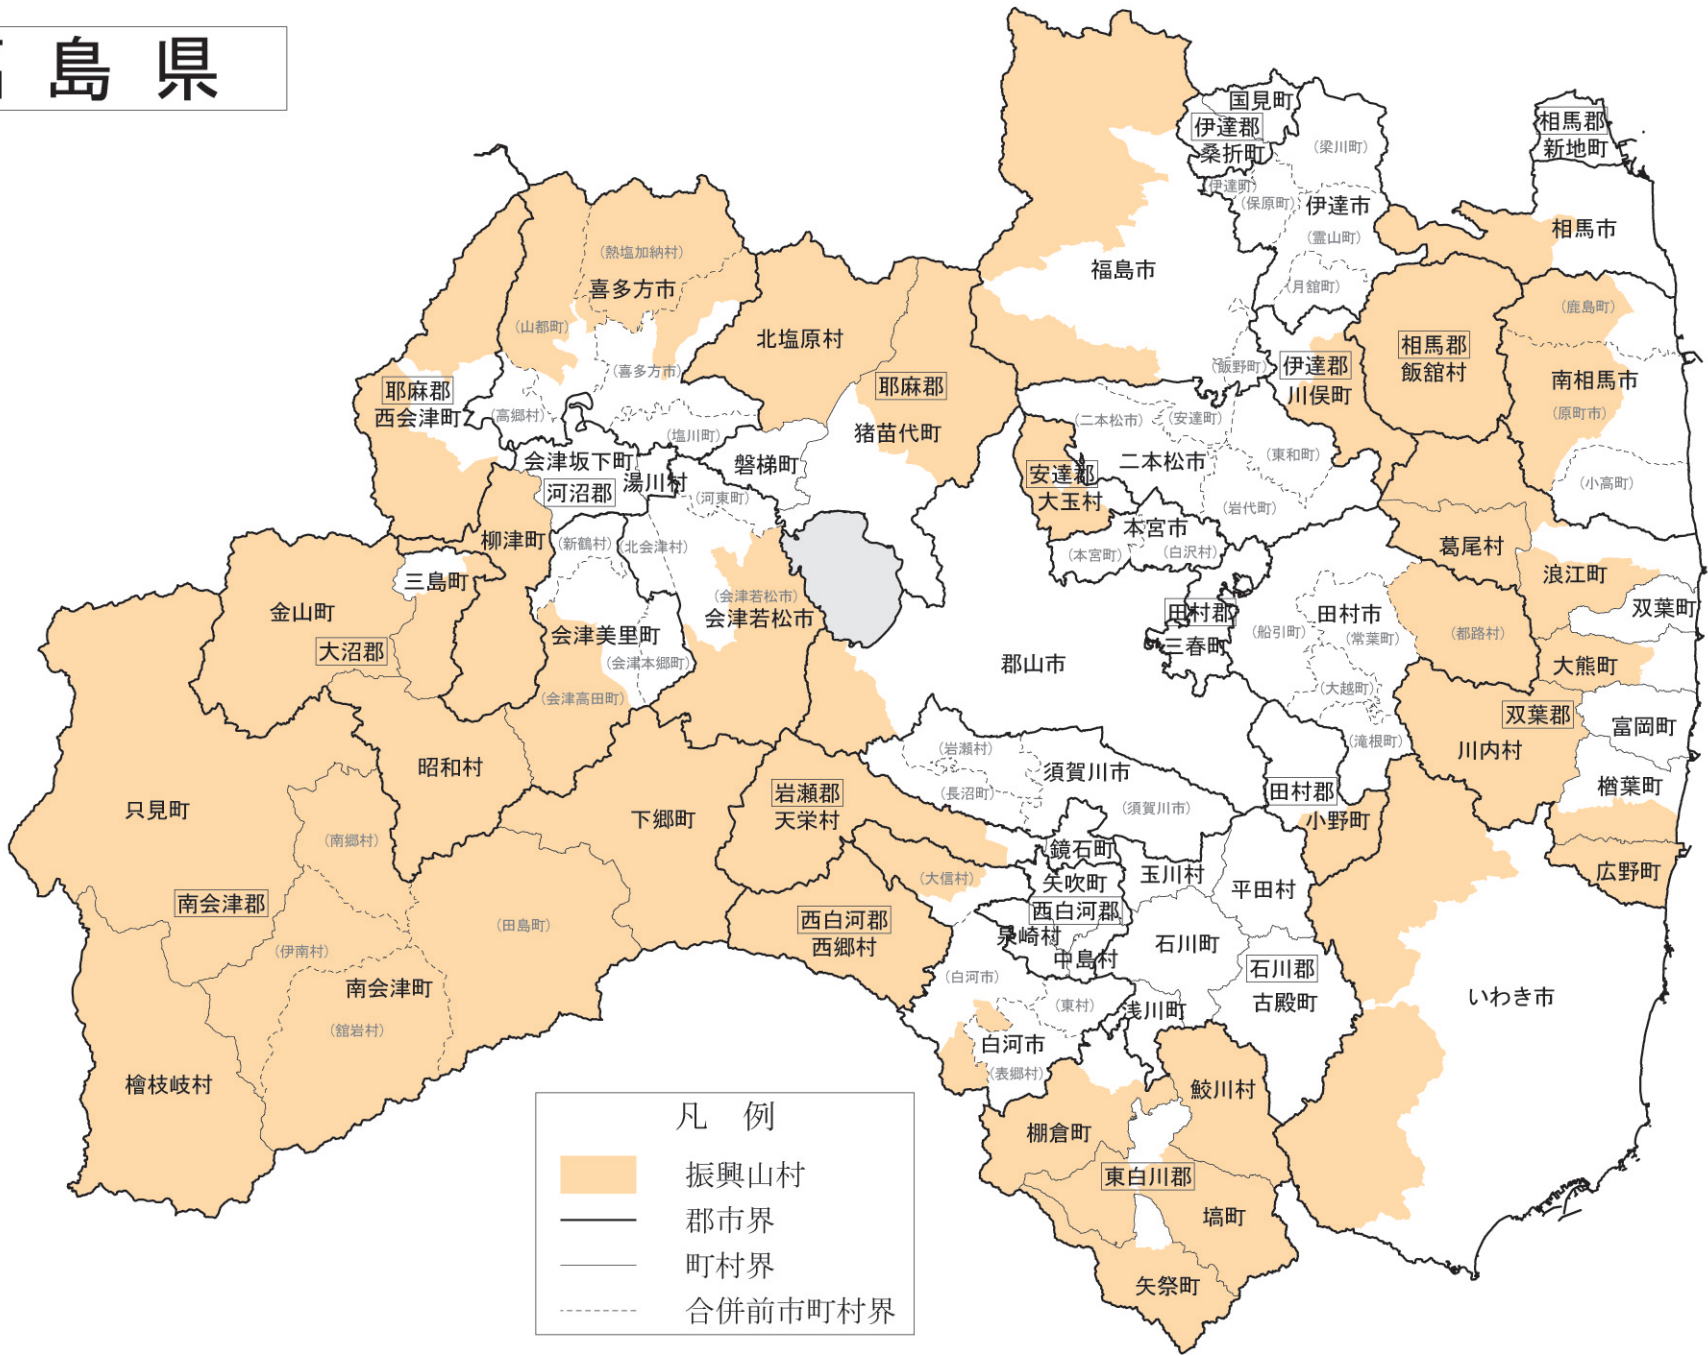

振興山村位置図

(福島県)

図面（凡例）の見方

1. 振興山村

昭和 25 年 2 月 1 日時点の市町村境界を基に振興山村として指定されている区域を着色している。
なお、振興山村の境界の中には、当時の市町村境界が未確定であった等の理由により、確定していないものが含まれるため、詳細な境界は当該市町村への確認が必要である。

2. 郡市界・町村界

平成 27 年 4 月 1 日時点の郡市界を太実線で、町村界を実線で分けを行うとともに、平成 27 年 4 月 1 日時点の郡市名及び町村名を記入している（郡名は で記入）。

3. 合併前市町村界

平成 11 年 3 月 31 日時点の市町村界を破線で分けするとともに、平成 11 年 3 月 31 日時点の市町村名を（ ）で記入している。

表の見方

- 「市町村名」欄の「○」は、市町村全域が振興山村であることを示す。
- 「合併前市町村名」欄について、裸書は平成 16 年 4 月 1 日より後の合併を、（ ）書きは平成 11 年 3 月 31 日～平成 16 年 4 月 1 日の間の合併を、(斜字) はそれ以前の合併を示す。

福島県

[福島県]

		区 域		指定番号	指定年度	
郡 名	市町村名 R3. 4. 1	(合併前市町村名) H11. 3. 31	旧市町村名 S25. 2. 1			
伊達郡	福島市	会津若松市	大笹生村、土湯村、中野村、 茂庭村、水原村、庭坂村	第1, 174号	4 7	
	会津若松市		東山村、大戸村、玉路村、 湊村	第 525号	4 4	
	郡山市		三代村、福良村、赤津村	第1, 175号	4 7	
	いわき市		入遠野村、田人村、沢渡村、 三阪村、川前村	第1, 176号	4 7	
	白河市		白河市	古関村	第 978号	4 6
	南相馬市		大信村	大屋村	第 207号	4 2
			原町市	石神村	第 979号	4 6
			鹿島町	上真野村	第 987号	4 6
	喜多方市		喜多方市	岩月村	第 526号	4 4
			熱塩加納村 ○	熱塩村、加納村、朝倉村	第 206号	4 2
			山都町	木幡村、早稲谷村、 一ノ木村、朝倉村	第 19号	4 0
相馬市	都路村 ○	山上村、玉野村	第 737号	4 5		
田村市		都路村	第1, 180号	4 7		
川俣町		飯坂村、小綱木村、 大綱木村、山木屋村	第 980号	4 6		
安達郡	大玉村	田島町 ○ 舘岩村 ○ 伊南村 ○ 南郷村 ○	玉井村	第1, 177号	4 7	
岩瀬郡	天栄村		大里村、牧本村、湯本村	第 204号	4 2	
南会津郡	南会津町 ○		田島町 ○	田島町、荒海村、檜沢村	第 18号	4 0
			舘岩村 ○	舘岩村	第 350号	4 3
			伊南村 ○	伊南村、大川村	第 349号	4 3
耶麻郡			南郷村 ○	大宮村、富田村	第 99号	4 1
	下郷町 ○			檜原町、旭田村、江川村	第 738号	4 5
	檜枝岐村 ○			檜枝岐村	第 739号	4 5
	只見町 ○			伊北村、朝日村、明和村	第 205号	4 2
	北塩原村 ○			北山村、大塩村、檜原村	第 981号	4 6
	西会津町			野沢町、睦合村、下谷村、 宝坂村、奥川村	第 97号	4 1
河沼郡	猪苗代町		吾妻村	第 982号	4 6	
	柳津町 ○		柳津町、西山村	第 351号	4 3	
大沼郡	会津美里町	会津高田町	尾岐村、東尾岐村	第1, 178号	4 7	
	三島町		宮下村	第 352号	4 3	
	金山町 ○		川口村、本名村、沼沢村、 横田村	第 527号	4 4	
	昭和村 ○		昭和村	第 98号	4 1	

[福島県]

区 域			指定番号	指定 年度	
郡 名	市町村名 R3. 4. 1	(合併前市町村名) H11. 3. 31			旧市町村名 S25. 2. 1
西白河郡 東白川郡	西郷村 ○		西郷村	第 100号	4 1
	棚倉町		高野村、山岡村 近津村	第 353号 第 740号	4 3 4 5
田村郡	矢祭町		豊里村、高城村	第 20号	4 0
	塙町		笹原村、高城村	第 983号	4 6
	鮫川村 ○		鮫川村	第 741号	4 5
	小野町		夏井村	第1, 179号	4 7
双葉郡	広野町 ○		広野村	第 984号	4 6
	檜葉町		木戸村	第 985号	4 6
相馬郡	川内村 ○		川内村	第 742号	4 5
	大熊町		大野村	第 986号	4 6
	浪江町		大堀村、津島村	第 743号	4 5
	葛尾村 ○		葛尾村	第 528号	4 4
	飯舘村 ○		大舘村、飯曾村	第 529号	4 4