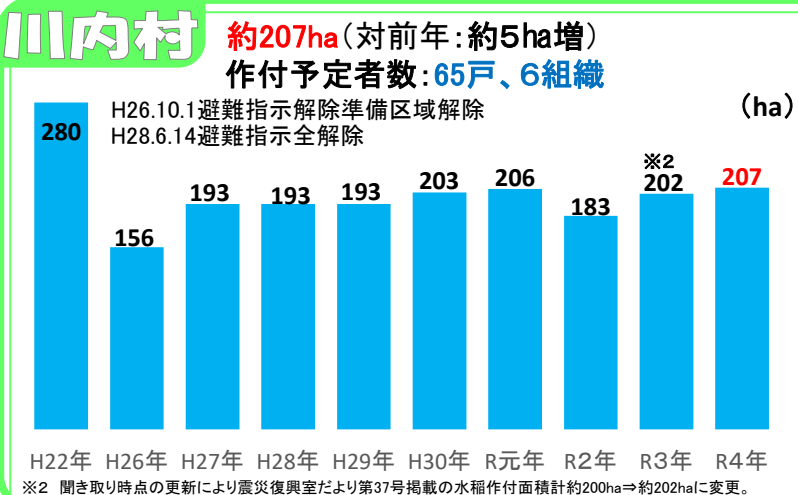

震災復興室だより 38

令和4年4月5日
東北農政局
震災復興室

1.市町村別水稻作付実績の推移・R4年産作付見込面積

原子力被災12市町村※1の令和4年産水稻作付見込面積（令和4年3月15日現在）について、各市町村担当者等への聞き取りにより取りまとめました。

※1 田村市は都路町、南相馬市は小高区、川俣町は山木屋地区のみで集計。

ほ場整備完了予定
(広野町上北迫地内)

田村市地見城ライスセンター
(令和3年度稼働)

川内村米備蓄倉庫
(平成29年度稼働)

※2 聞き取り時点の更新により震災復興室だより第37号掲載の水稻作付面積計約200ha⇒約202haに変更。

檜葉町

約308ha(対前年:約7ha増)
作付予定者数:52戸、9組織

檜葉町カントリーエレベーター
自動ラック式米農業用低温倉庫
(令和元年度稼働)

葛尾村

約57ha(対前年:約8.5ha増)
作付予定者数:38戸、1組織

葛尾ライスセンター
(令和3年度稼働)