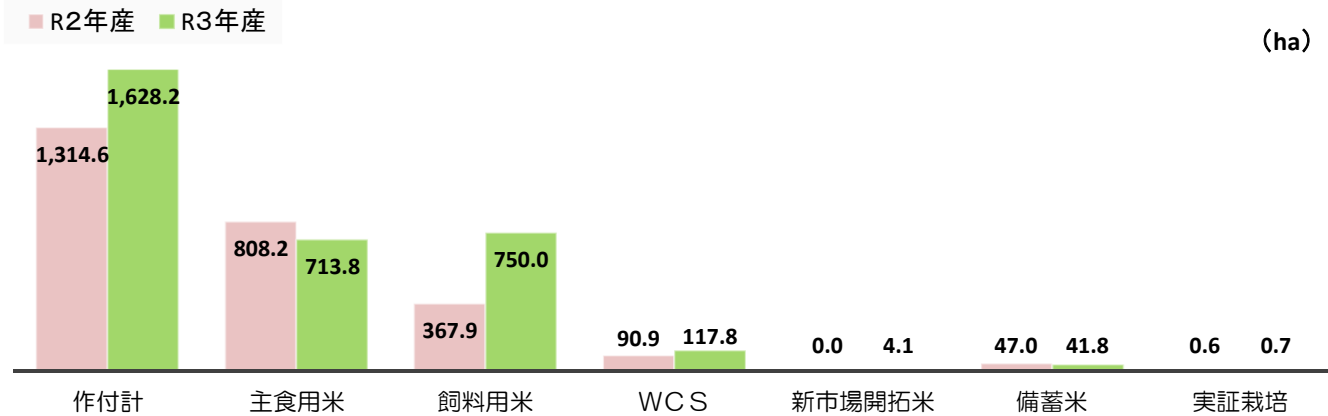

約9.1ha(対前年:約8.5ha増)
作付予定者数:1戸、2組織

令和3年産水稲試験栽培ほ場
(大熊町熊地内)

双葉町

実証・試験栽培等の予定なし

令和3年産水稻試験栽培ほ場
(双葉町羽鳥地内)

2.被災12市町村のR2年産・R3年産における水稻の用途別作付状況

(震災復興室だより第35号・第37号掲載水稻作付面積数値による比較)

被災12市町村内におけるR3年産水稻作付面積は、全体で1,628.2ha(対前年:約313.6ha増)。R3年産水稻用途別作付面積においては、主食用米713.8ha(対前年:約94.4ha減)。一方、飼料用米750.0ha(対前年:382.1ha増)と飼料用米の作付けが大幅に増加しています。