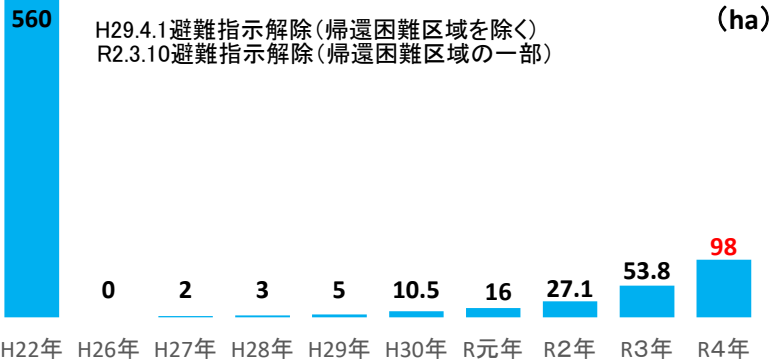

飯館村ライスセンター・自動ラック式低温倉庫
(令和3年度稼働)

浪江町

約240ha(対前年:約72ha増)
作付予定者数:23戸、9組織

浪江町苜宿丸ビン式ントリーエレベーター
(令和3年度稼働)

富岡町

約98ha(対前年:約44ha増)
作付予定者数:11戸、4組織

富岡町ントリーエレベーター
(令和4年度稼働予定)

大熊町

約9.1ha(対前年:約8.5ha増)
作付予定者数:1戸、2組織

令和3年産水稲試験栽培ほ場
(大熊町熊地内)

双葉町

実証・試験栽培等の予定なし

令和3年産水稻試験栽培ほ場
(双葉町羽鳥地内)

2.被災12市町村のR2年産・R3年産における水稻の用途別作付状況

(震災復興室だより第35号・第37号掲載水稻作付面積数値による比較)

被災12市町村内におけるR3年産水稻作付面積は、全体で1,628.2ha(対前年:約313.6ha増)。R3年産水稻用途別作付面積においては、主食用米713.8ha(対前年:約94.4ha減)。一方、飼料用米750.0ha(対前年:382.1ha増)と飼料用米の作付けが大幅に増加しています。