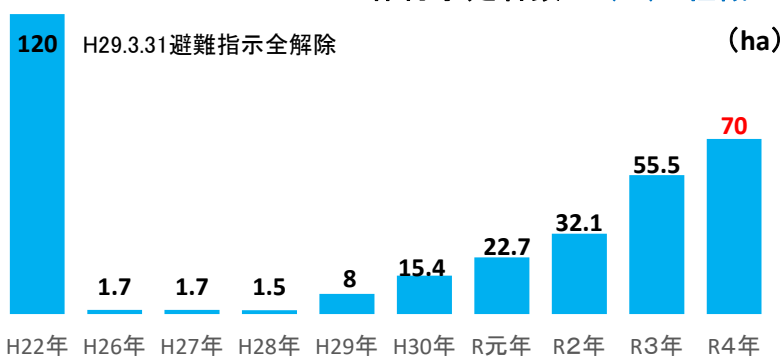

川内村米備蓄倉庫
(平成29年度稼働)

※2 聞き取り時点の更新により震災復興室だより第37号掲載の水稻作付面積計約200ha⇒約202haに変更。

檜葉町

約308ha(対前年:約7ha増)
作付予定者数:52戸、9組織

檜葉町カントリーエレベーター
自動ラック式米農業用低温倉庫
(令和元年度稼働)

葛尾村

約57ha(対前年:約8.5ha増)
作付予定者数:38戸、1組織

葛尾ライスセンター
(令和3年度稼働)

南相馬市小高区

約250ha(対前年:約20ha増)
作付予定者数:26戸、10組織

小高カントリーエレベーター
(令和3年度稼働)

川俣町山木屋

約70ha(対前年:約15ha増)
作付予定者数:10戸、2組織

川俣町山木屋ライスセンター
(令和4年度稼働予定)

飯館村

約205ha(対前年:約29ha増)
作付予定者数:40戸、4組織