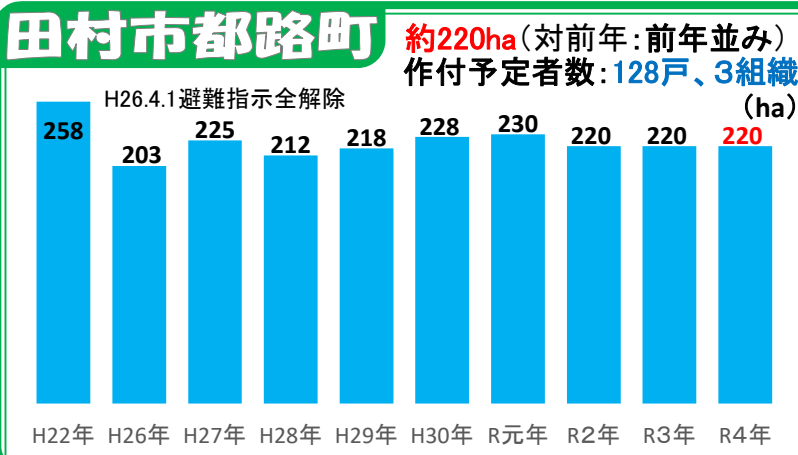

震災復興室だより 38

令和4年4月5日
東北農政局
震災復興室

1.市町村別水稻作付実績の推移・R4年産作付見込面積

原子力被災12市町村※1の令和4年産水稻作付見込面積（令和4年3月15日現在）について、各市町村担当者等への聞き取りにより取りまとめました。

※1 田村市は都路町、南相馬市は小高区、川俣町は山木屋地区のみで集計。

ほ場整備完了予定
(広野町上北迫地内)

田村市地見城ライスセンター
(令和3年度稼働)

川内村米備蓄倉庫
(平成29年度稼働)

※2 聞き取り時点の更新により震災復興室だより第37号掲載の水稻作付面積計約200ha⇒約202haに変更。

檜葉町

約308ha(対前年:約7ha増)
作付予定者数:52戸、9組織

檜葉町カントリーエレベーター
自動ラック式米農業用低温倉庫
(令和元年度稼働)

葛尾村

約57ha(対前年:約8.5ha増)
作付予定者数:38戸、1組織

葛尾ライスセンター
(令和3年度稼働)