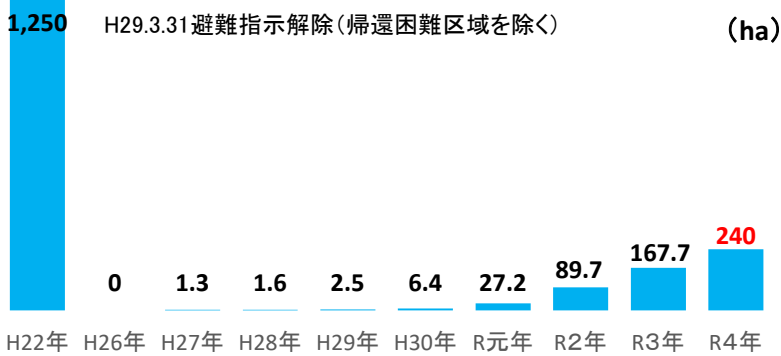

浪江町

約240ha(対前年:約72ha増)
作付予定者数:23戸、9組織

浪江町苜宿丸ビン式ントリーエレベーター
(令和3年度稼働)