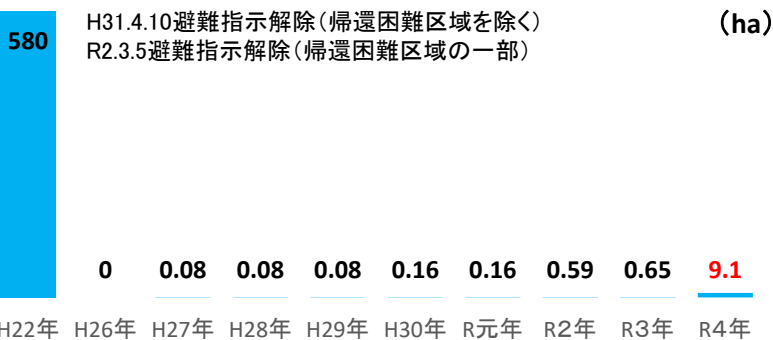

約9.1ha(対前年:約8.5ha増)
作付予定者数:1戸、2組織

令和3年産水稲試験栽培ほ場
(大熊町熊地内)

双葉町

実証・試験栽培等の予定なし

令和3年産水稻試験栽培ほ場
(双葉町羽鳥地内)

2.被災12市町村のR2年産・R3年産における水稻の用途別作付状況

(震災復興室だより第35号・第37号掲載水稻作付面積数値による比較)

被災12市町村内におけるR3年産水稻作付面積は、全体で1,628.2ha(対前年:約313.6ha増)。R3年産水稻用途別作付面積においては、主食用米713.8ha(対前年:約94.4ha減)。一方、飼料用米750.0ha(対前年:382.1ha増)と飼料用米の作付けが大幅に増加しています。