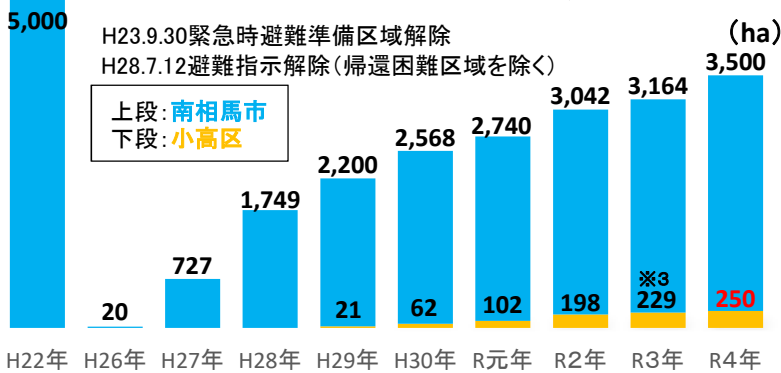

南相馬市小高区

約250ha(対前年:約20ha増)
作付予定者数:26戸、10組織

小高カントリーエレベーター
(令和3年度稼働)