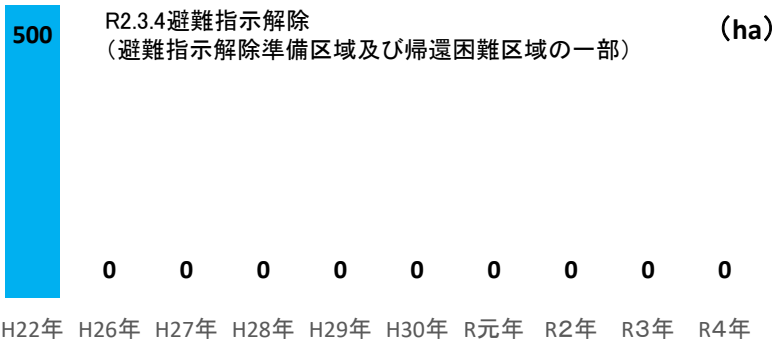

飯館村ライスセンター・自動ラック式低温倉庫
(令和3年度稼働)

浪江町

約240ha(対前年:約72ha増)
作付予定者数:23戸、9組織

浪江町苜宿丸ビン式ントリーエレベーター
(令和3年度稼働)

富岡町

約98ha(対前年:約44ha増)
作付予定者数:11戸、4組織

富岡町ントリーエレベーター
(令和4年度稼働予定)

大熊町

約9.1ha(対前年:約8.5ha増)
作付予定者数:1戸、2組織

令和3年産水稲試験栽培ほ場
(大熊町熊地内)

双葉町

実証・試験栽培等の予定なし

令和3年産水稻試験栽培ほ場
(双葉町羽鳥地内)

2.被災12市町村のR2年産・R3年産における水稻の用途別作付状況

(震災復興室だより第35号・第37号掲載水稻作付面積数値による比較)

被災12市町村内におけるR3年産水稻作付面積は、全体で1,628.2ha(対前年:約313.6ha増)。R3年産水稻用途別作付面積においては、主食用米713.8ha(対前年:約94.4ha減)。一方、飼料用米750.0ha(対前年:382.1ha増)と飼料用米の作付けが大幅に増加しています。