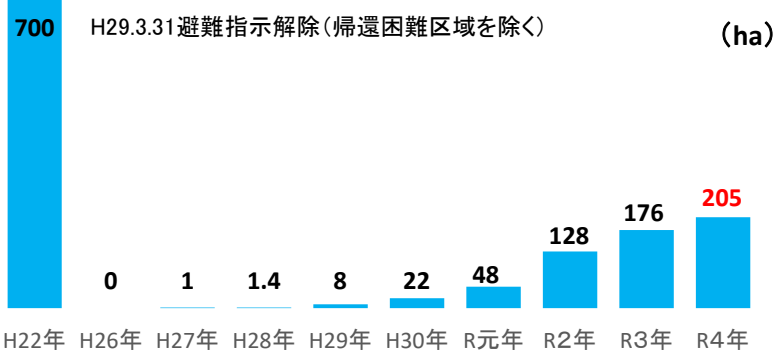

川内村米備蓄倉庫
(平成29年度稼働)

※2 聞き取り時点の更新により震災復興室だより第37号掲載の水稻作付面積計約200ha⇒約202haに変更。

檜葉町

約308ha(対前年:約7ha増)
作付予定者数:52戸、9組織

檜葉町カントリーエレベーター
自動ラック式米農業用低温倉庫
(令和元年度稼働)

葛尾村

約57ha(対前年:約8.5ha増)
作付予定者数:38戸、1組織

葛尾ライスセンター
(令和3年度稼働)

南相馬市小高区

約250ha(対前年:約20ha増)
作付予定者数:26戸、10組織

小高カントリーエレベーター
(令和3年度稼働)

川俣町山木屋

約70ha(対前年:約15ha増)
作付予定者数:10戸、2組織

川俣町山木屋ライスセンター
(令和4年度稼働予定)

飯館村

約205ha(対前年:約29ha増)
作付予定者数:40戸、4組織