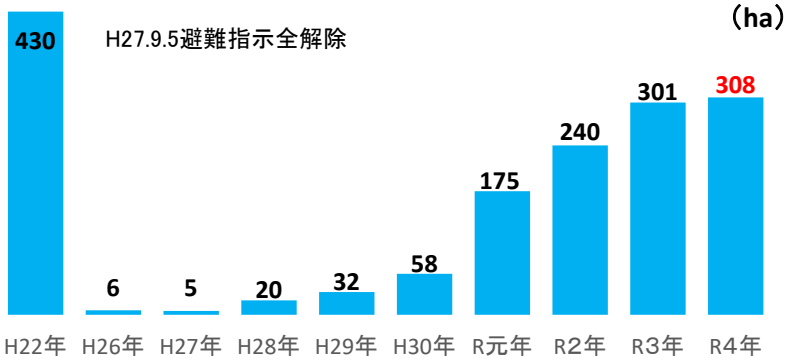

震災復興室だより 38

令和4年4月5日
東北農政局
震災復興室

1.市町村別水稻作付実績の推移・R4年産作付見込面積

原子力被災12市町村※1の令和4年産水稻作付見込面積（令和4年3月15日現在）について、各市町村担当者等への聞き取りにより取りまとめました。

※1 田村市は都路町、南相馬市は小高区、川俣町は山木屋地区のみで集計。

ほ場整備完了予定
(広野町上北迫地内)

田村市地見城ライスセンター
(令和3年度稼働)

川内村米備蓄倉庫
(平成29年度稼働)

※2 聞き取り時点の更新により震災復興室だより第37号掲載の水稻作付面積計約200ha⇒約202haに変更。

檜葉町

約308ha(対前年:約7ha増)
作付予定者数:52戸、9組織

檜葉町カントリーエレベーター
自動ラック式米農業用低温倉庫
(令和元年度稼働)

葛尾村

約57ha(対前年:約8.5ha増)
作付予定者数:38戸、1組織

葛尾ライスセンター
(令和3年度稼働)