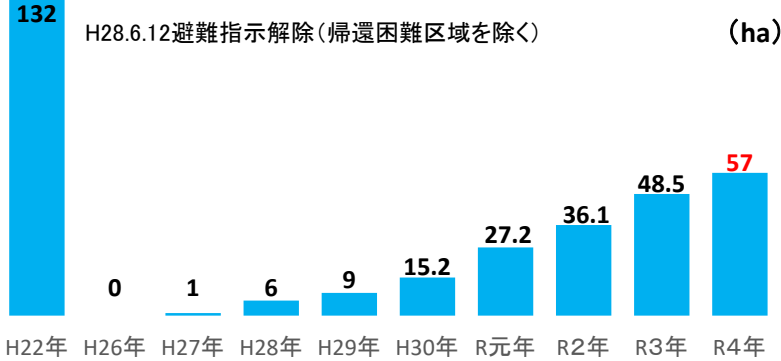

川内村米備蓄倉庫
(平成29年度稼働)

※2 聞き取り時点の更新により震災復興室だより第37号掲載の水稻作付面積計約200ha⇒約202haに変更。

檜葉町

約308ha(対前年:約7ha増)
作付予定者数:52戸、9組織

檜葉町カントリーエレベーター
自動ラック式米農業用低温倉庫
(令和元年度稼働)

葛尾村

約57ha(対前年:約8.5ha増)
作付予定者数:38戸、1組織

葛尾ライスセンター
(令和3年度稼働)