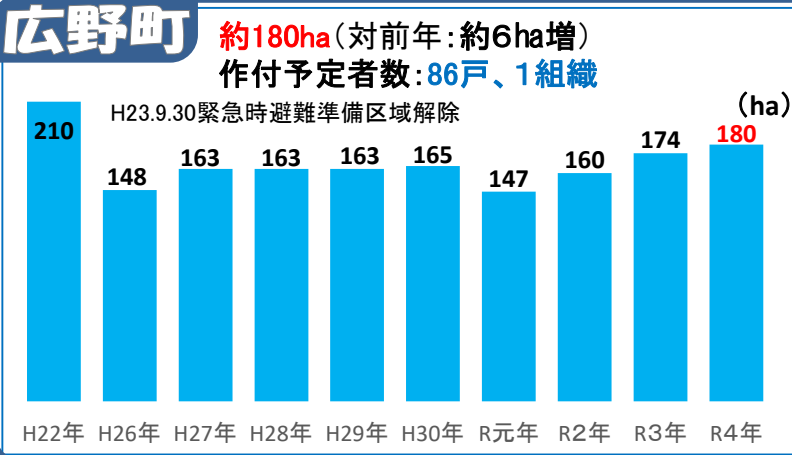

震災復興室だより 38

令和4年4月5日
東北農政局
震災復興室

1.市町村別水稻作付実績の推移・R4年産作付見込面積

原子力被災12市町村※1の令和4年産水稻作付見込面積（令和4年3月15日現在）について、各市町村担当者等への聞き取りにより取りまとめました。

※1 田村市は都路町、南相馬市は小高区、川俣町は山木屋地区のみで集計。

ほ場整備完了予定
(広野町上北迫地内)

田村市地見城ライスセンター
(令和3年度稼働)

川内村米備蓄倉庫
(平成29年度稼働)

※2 聞き取り時点の更新により震災復興室だより第37号掲載の水稻作付面積計約200ha⇒約202haに変更。

檜葉町

約308ha(対前年:約7ha増)
作付予定者数:52戸、9組織

檜葉町カントリーエレベーター
自動ラック式米農業用低温倉庫
(令和元年度稼働)

葛尾村

約57ha(対前年:約8.5ha増)
作付予定者数:38戸、1組織

葛尾ライスセンター
(令和3年度稼働)