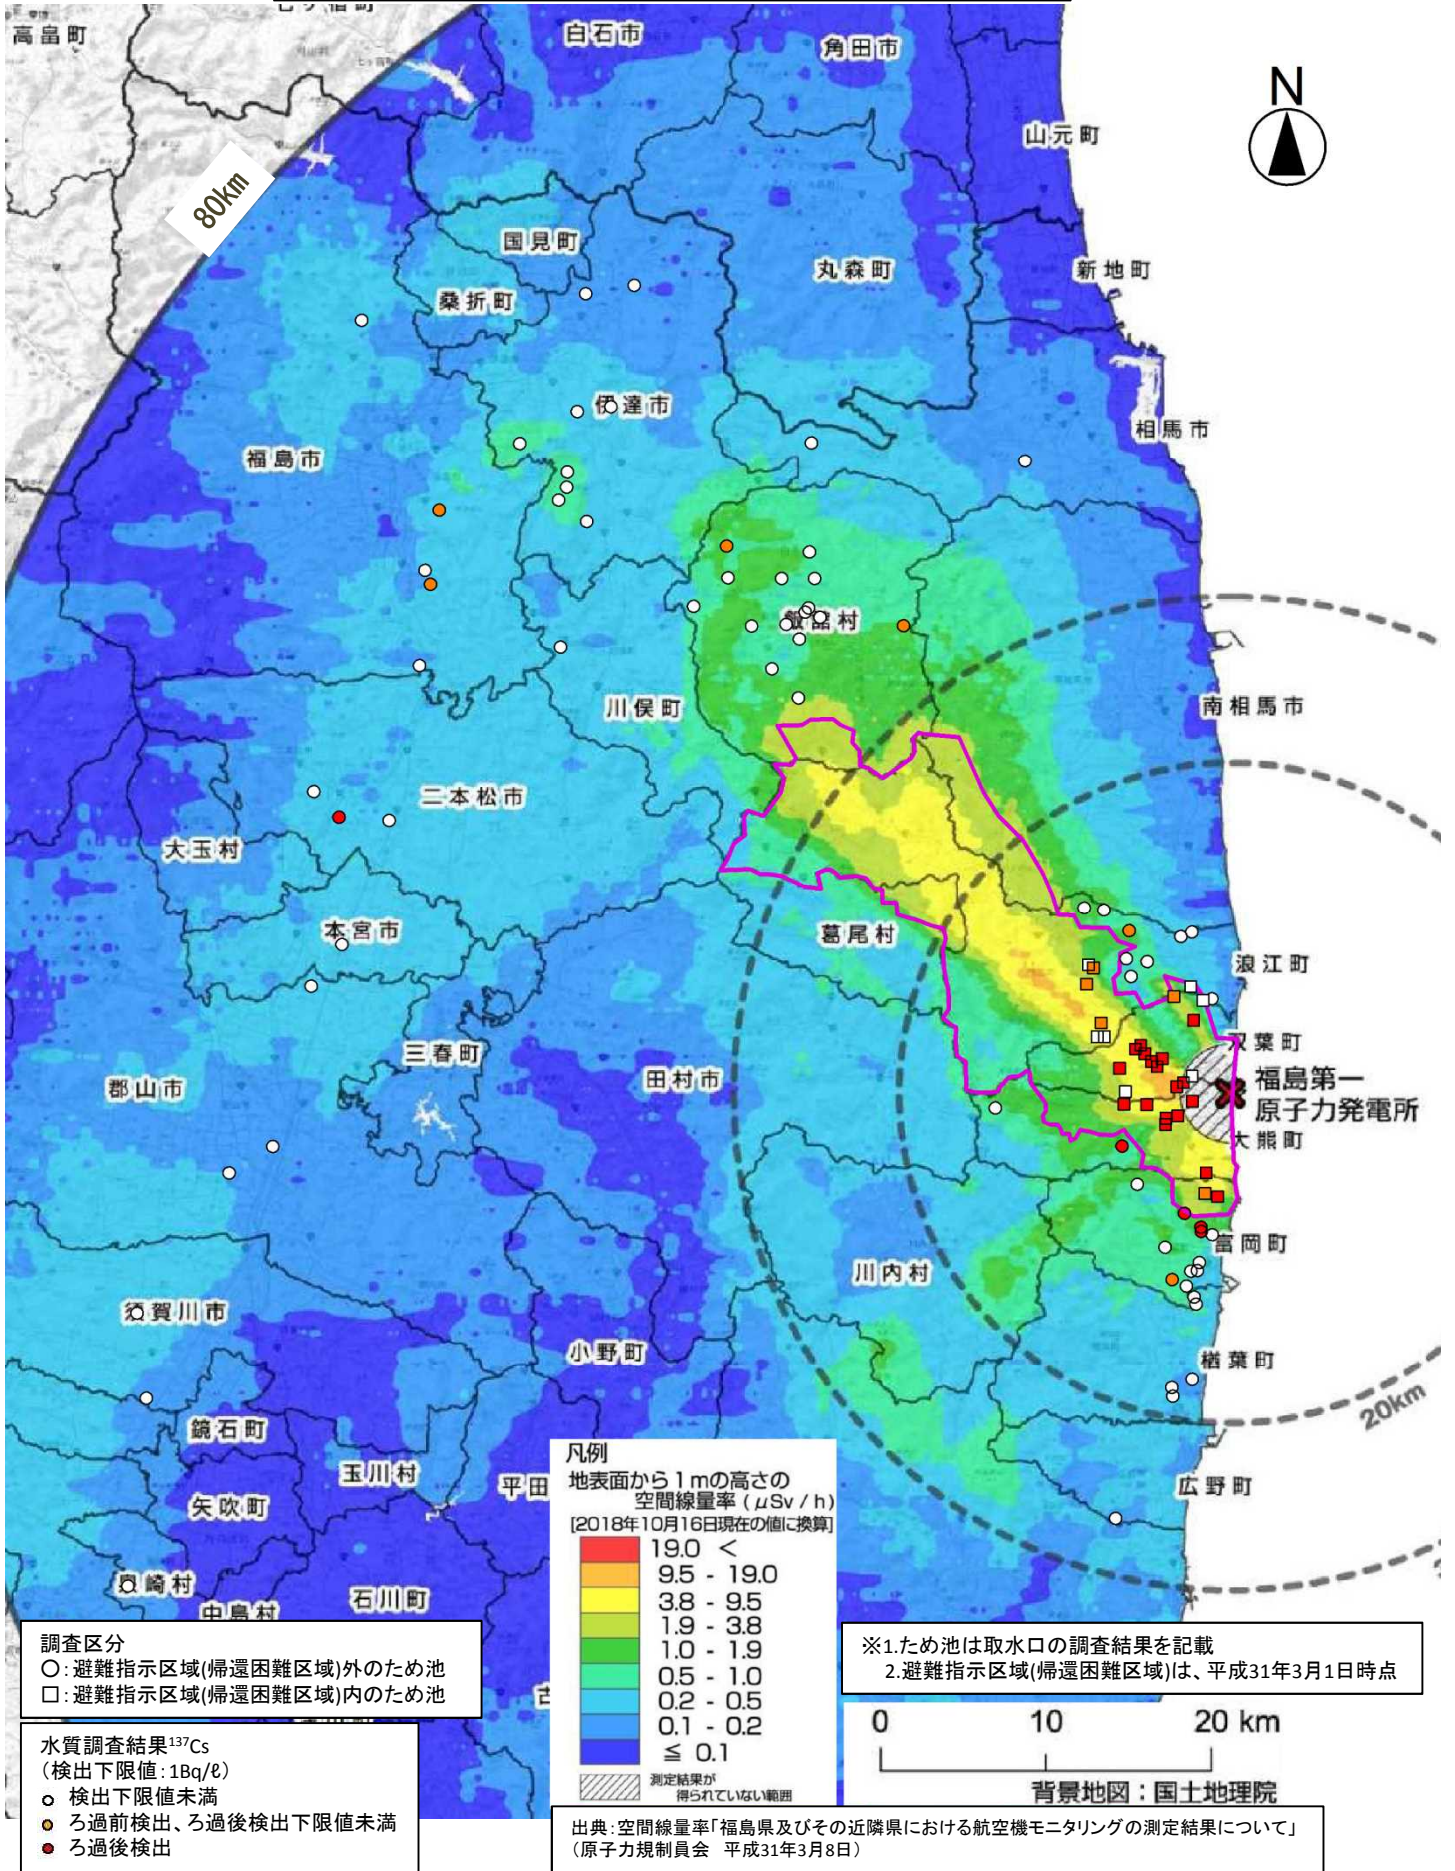

平成30年度福島県内のため池等における
放射性物質の調査結果位置図(水質)

平成30年度福島県内のため池等における放射性物質の調査結果位置図(底質)